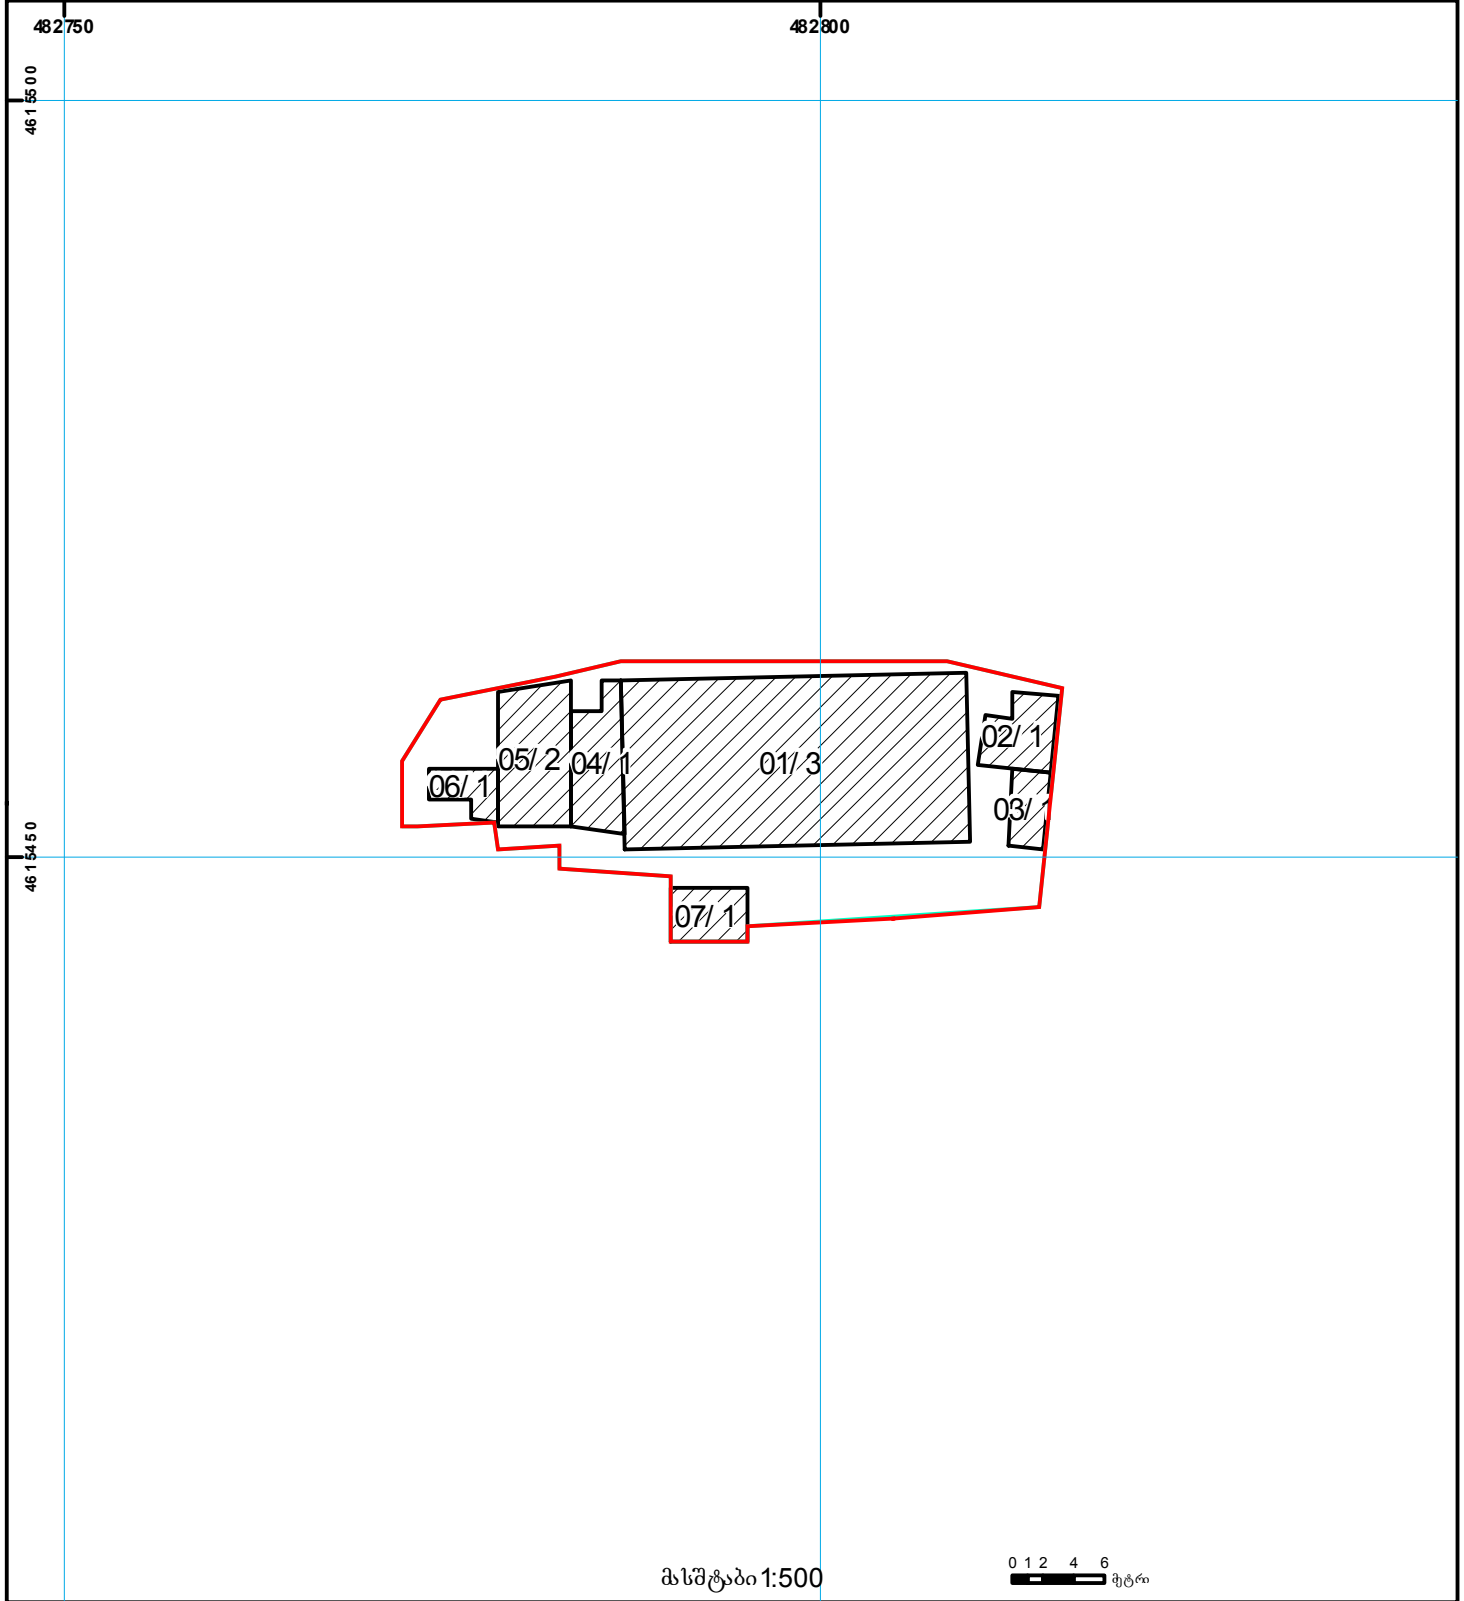

საქართველოს იუსტიციის სამინისტრო
საჯარო რეესტრის ეროვნული სააგენტო

საკადასტრო გეგმა

საჯარო რეესტრი
საჯარო რეესტრის ეროვნული სააგენტო

მიწის ნაკვეთის საკადასტრო კოდი: 01.15.05.082.004
ბანკნაღების რეგისტრაციის ნომერი 8820 10689 725
მიწის ნაკვეთის ფართობი: 623 კვმ.
ღარიბშვილი: არასასოფლო-სამეურნეო
მიწის ნაკვეთის თარიღი 08.07.10

მასშტაბი 1:500

0 1 2 4 6 მტრ

01/2	შენიშნა-ნაგებობა, პირობითი ნომერი/ს არ თუელიანობა		კლდებულება		საზოხრივე ნაგებობა		000
	მიწის ნაკვეთის საკადასტრო საზღვარი		შეენებარე ნაგებობა		მიწის ქვეა ნაგებობა	UTM	(საერთაშორისო) სისტემის კოორდ.