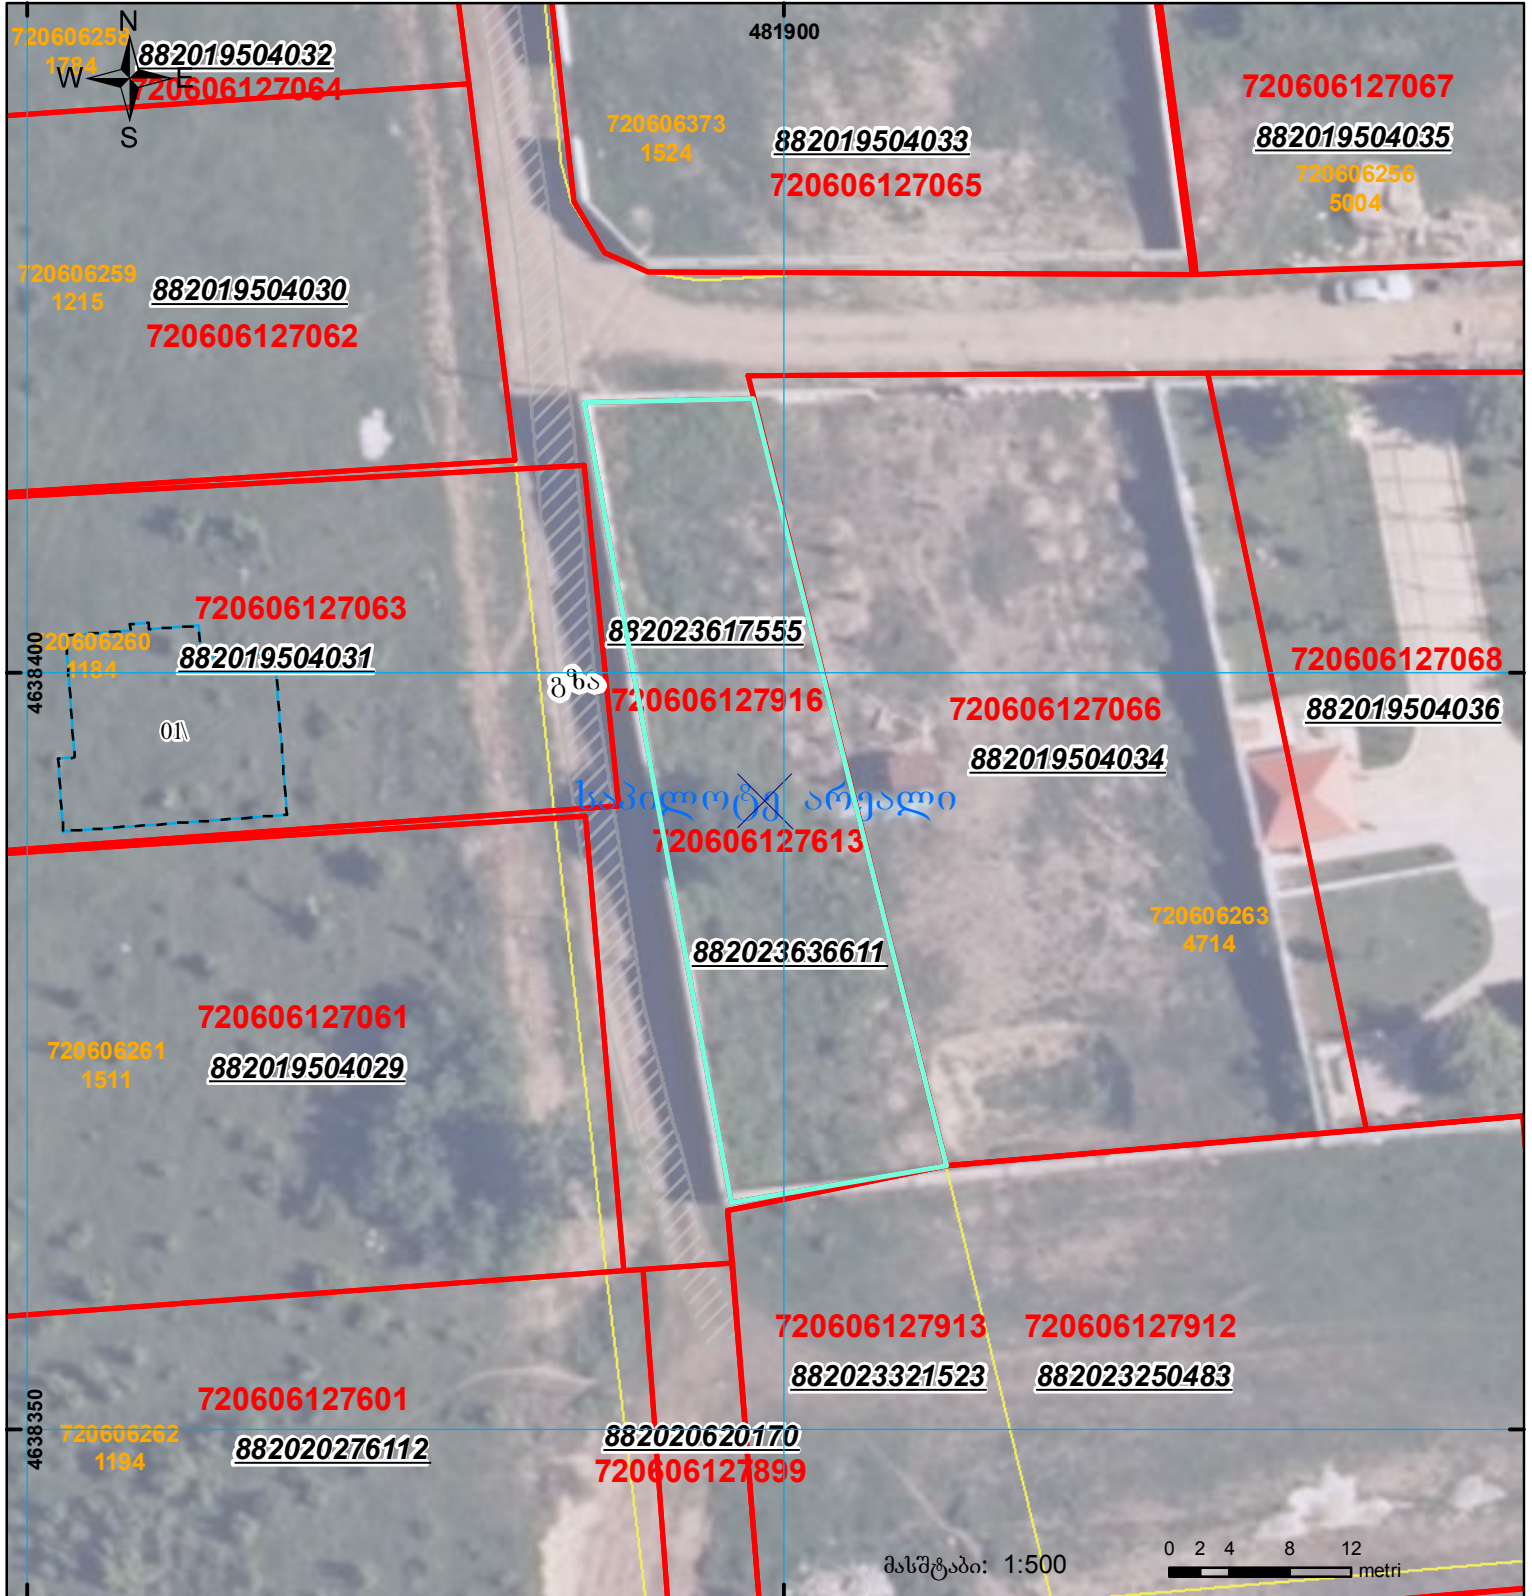

მიწის ნაკვეთის საკადასტრო კოდი: 72 06 06 613
 განცხადების რეგისტრაციის ნომერი: 882023636611
 მიწის ნაკვეთის ფართობი: 675 კვ.მ.
 მომზადების თარიღი: 26.07.23

	შენიშნული ნაკვეთი, პირობითი ნომერი/სართულიანობა		კალდებულება		საზობრივი ნაკვეთი
	მიწის ნაკვეთის საკადასტრო საზღვარი		შენიშნული ნაკვეთი		

UTM (საერთაშორისო) სისტემის კოორდ.