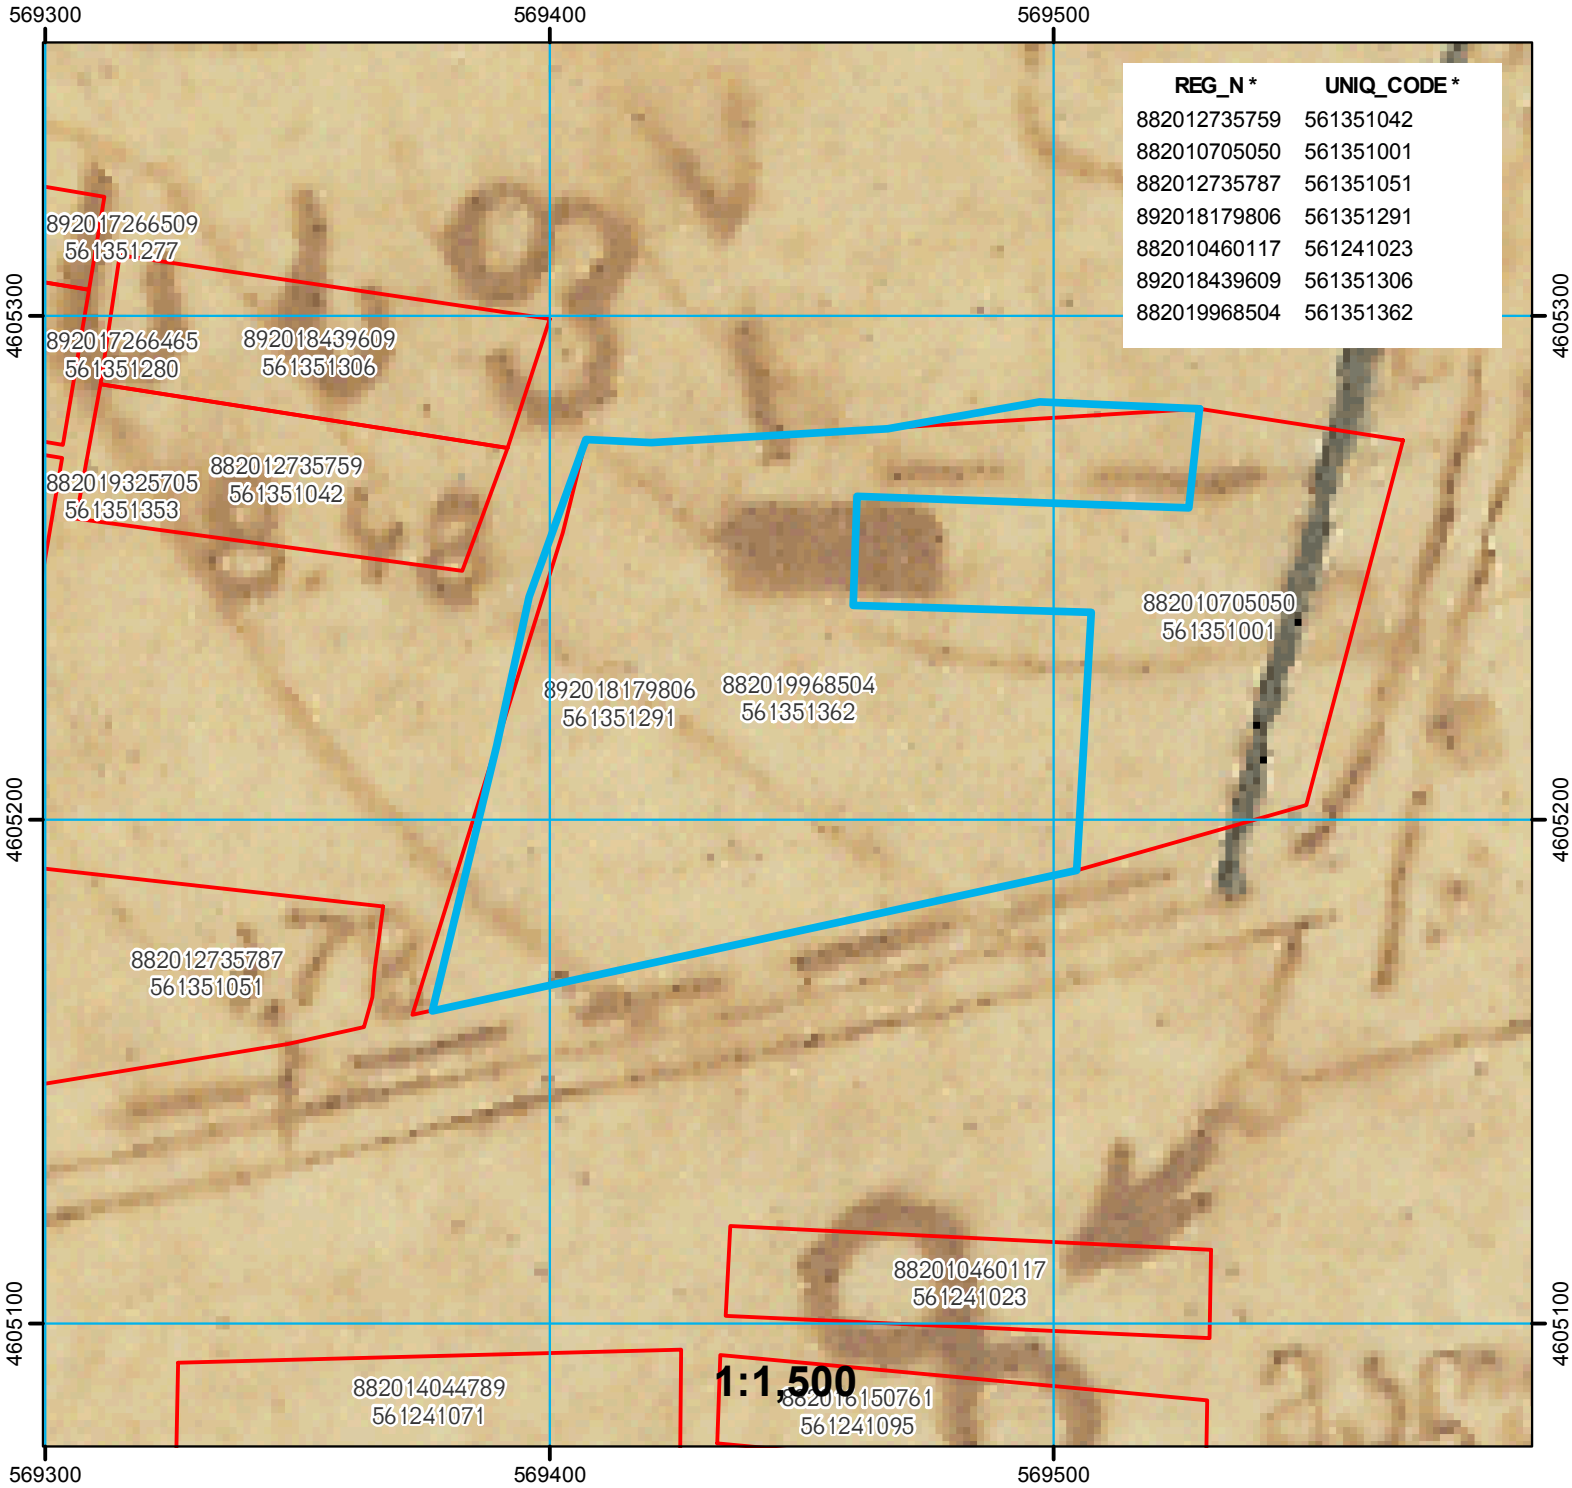

ამონარიდი

მიწათსარგებლობის გეგმიდან

#882019968504 25.11.2019წ.

სიღნაღის რაიონის სოფელ ნუკრიანის კოლმეურნეობის 1979 წლის მიწათსარგებლობის გეგმის მიხედვით აღნიშნული მიწის ნაკვეთი წარმოადგენდა სასოფლო-სამეურნეო ფერმით დაკავებულ ტერიტორიას.

შენიშვნა 1: ამონარიდი მომზადებულია საკადასტრო აზომებით ნახაზით წარმოღობილი მიწის ნაკვეთის დანიშნულებისა და კატეგორიის თაობაზე ინფორმაციის მიწოდების მიზნით და ასახავს მიწათსარგებლობის გეგმის შედგენის პერიოდისთვის არსებულ სიტუაციას.

	ტყე		სახნავი		ბუნძნარი
	სამოყვარი		ფერმა		ქარსაფარი
	სათიბი		სახ. ნაგებობები		მრ. წლ. ნარბავეტი
	საკარმიდამო				