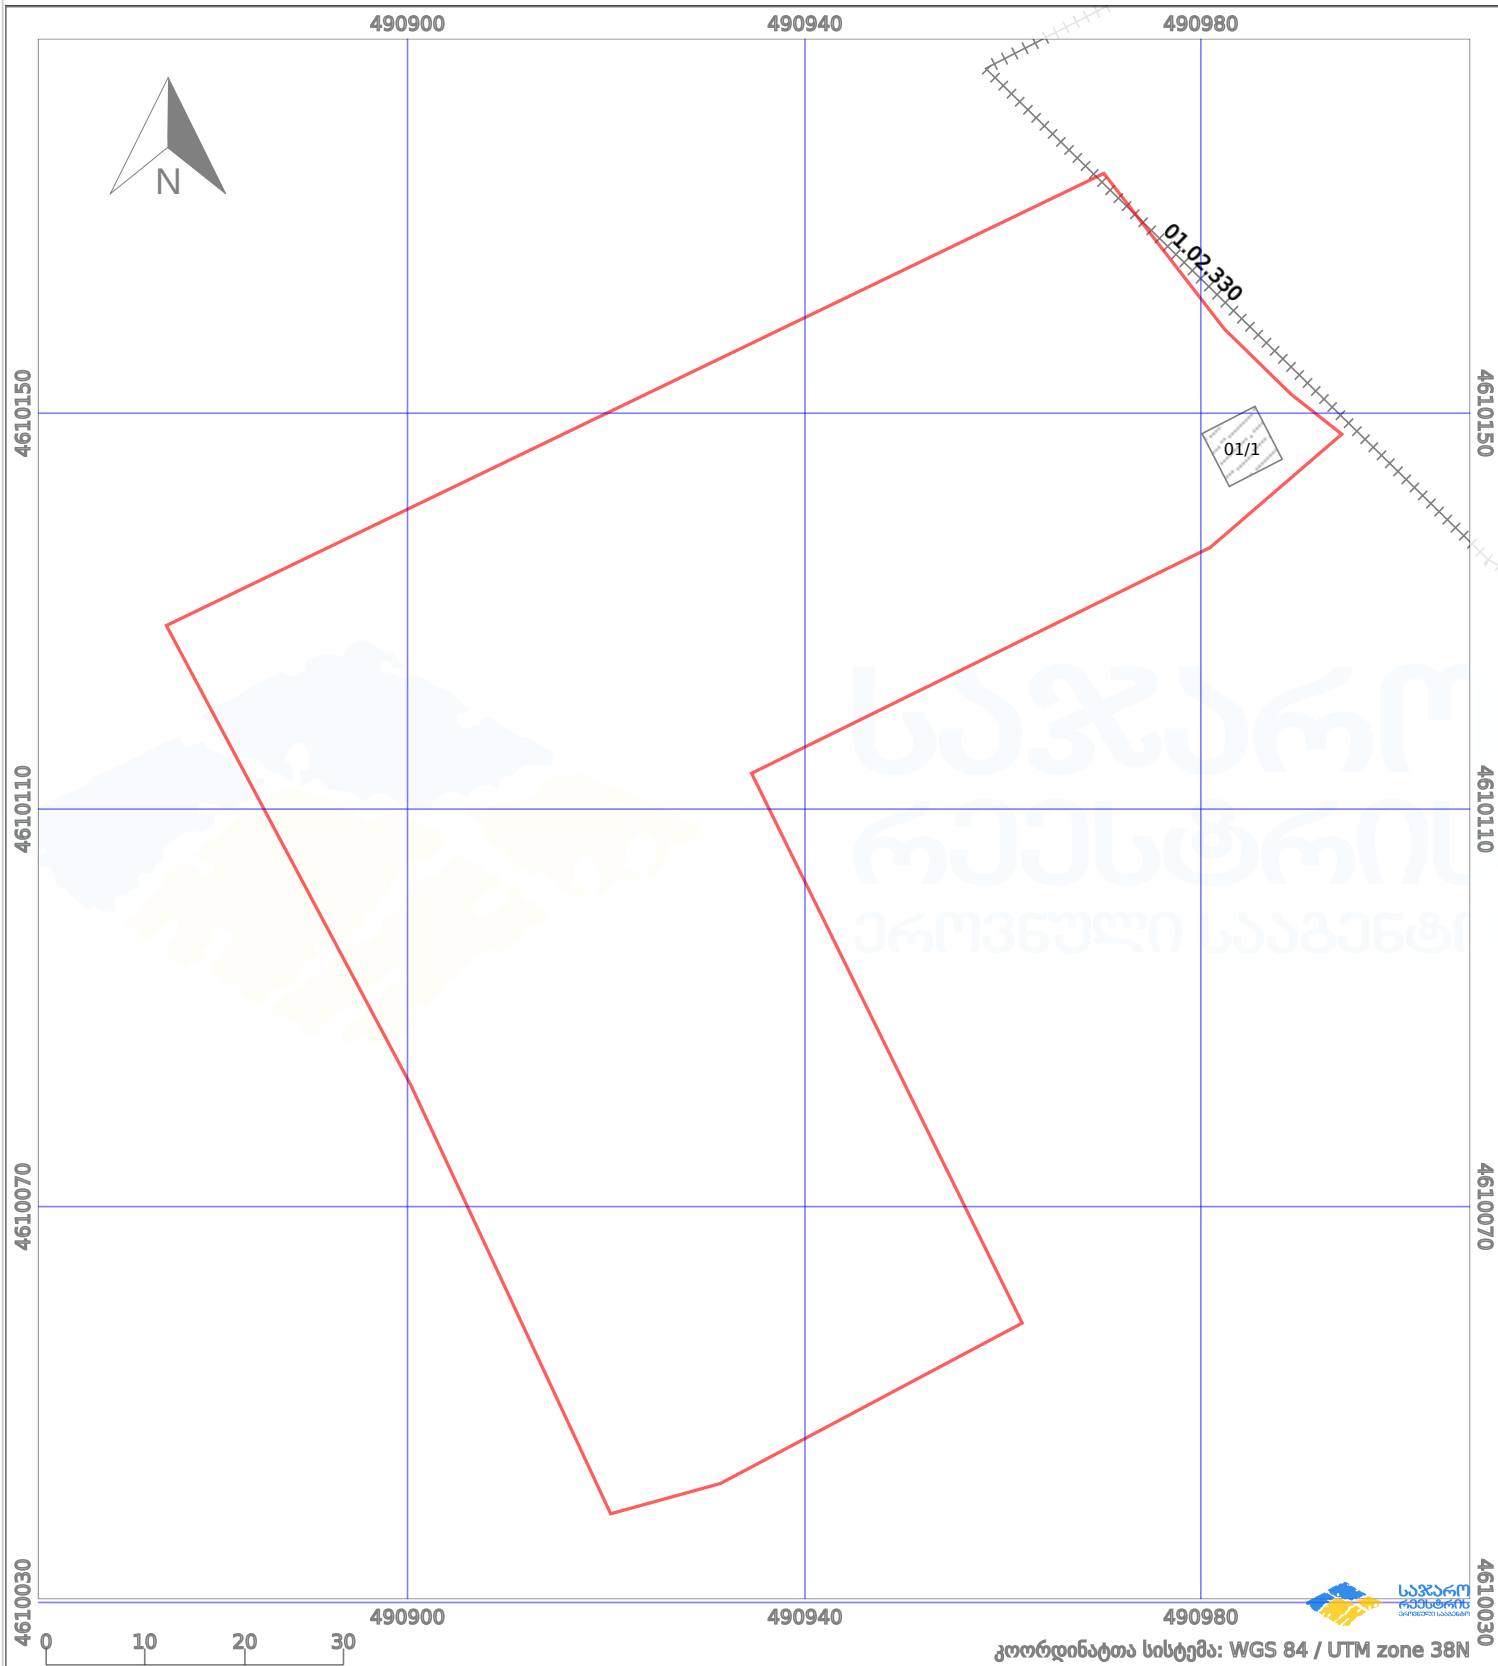

საკადასტრო გეგმა

საჯარო რეესტრის ეროვნული
სააგენტო

საკადასტრო კოდი: **01.18.13.037.274**

ნაკვეთის დანიშნულება:

არასასოფლო სამეურნეო

განცხადების ნომერი: **892024344838**

ფართობი:

7028 კვ.მ (WGS 84 / UTM zone 38N)

მომზადების თარიღი: **09/09/2024**

პირობითი აღნიშვნები:

	ნაკვეთის საზღვარი		მშენებარე ნაგებობა		02/4	ამენებული ნაგებობა		მინისქვეშა ნაგებობა
	საზოხრევი ნაგებობა		ტყის ფონდი			ვალდებულება		ქარსაფარი ბოლი