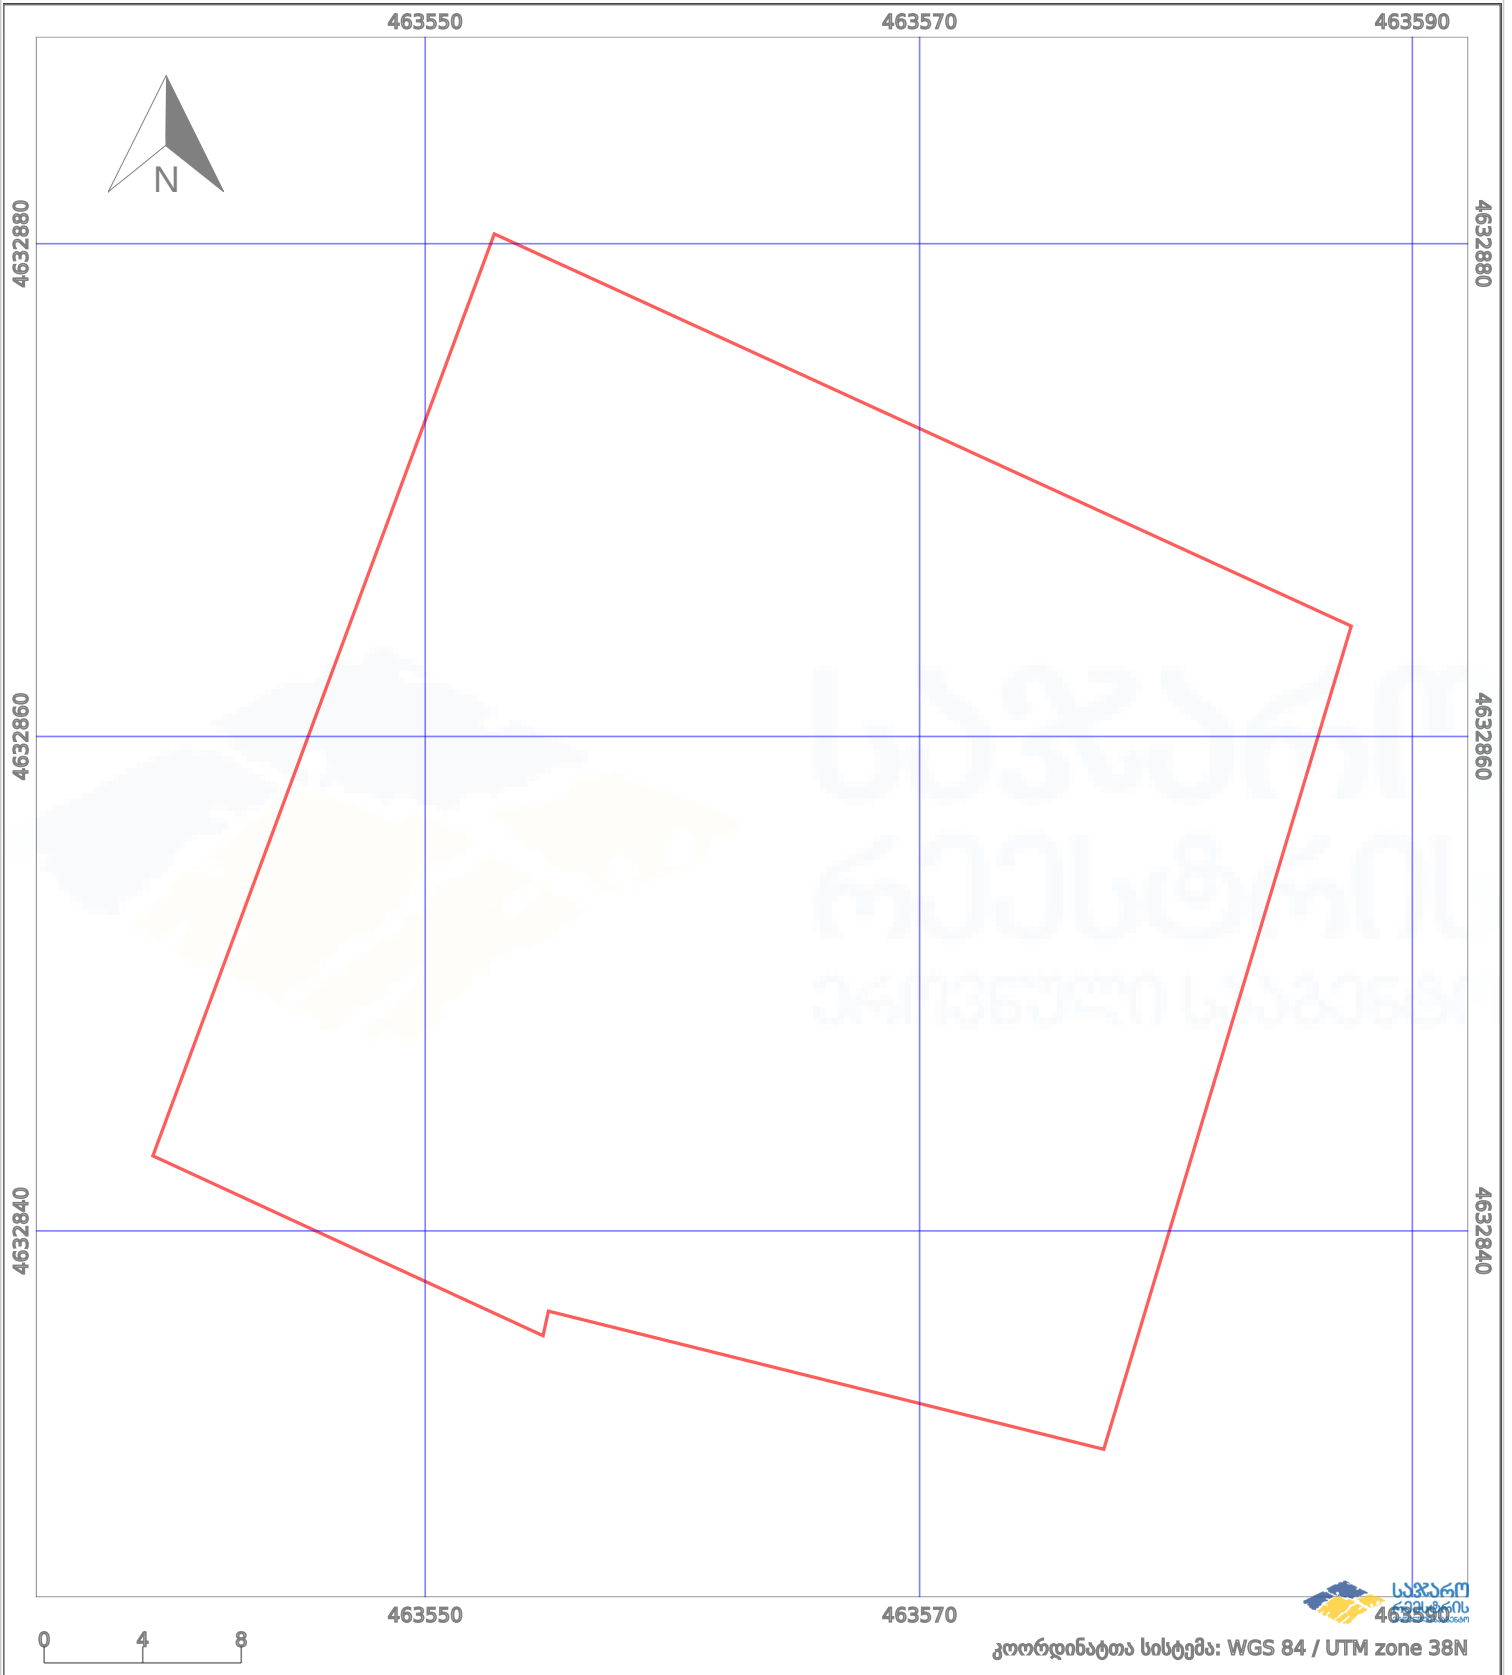

საკადასტრო გეგმა

საქართველოს რეესტრის ეროვნული სააგენტო

საკადასტრო კოდი:

72.15.03.403

ნაკვეთის დანიშნულება:

სასოფლო-სამეურნეო

განცხადების ნომერი:

882021949086

ფართობი:

1500 კვ.მ (WGS 84 / UTM zone 38N)

მომზადების თარიღი:

06/12/2021

	ნაკვეთის საზღვარი		პირობითი აღნიშვნები:		აშენებული ნაგებობა
	საზღვარი ნაგებობა		მშენებარე ნაგებობა		ვალდებულება
			ტყის ფონდი		