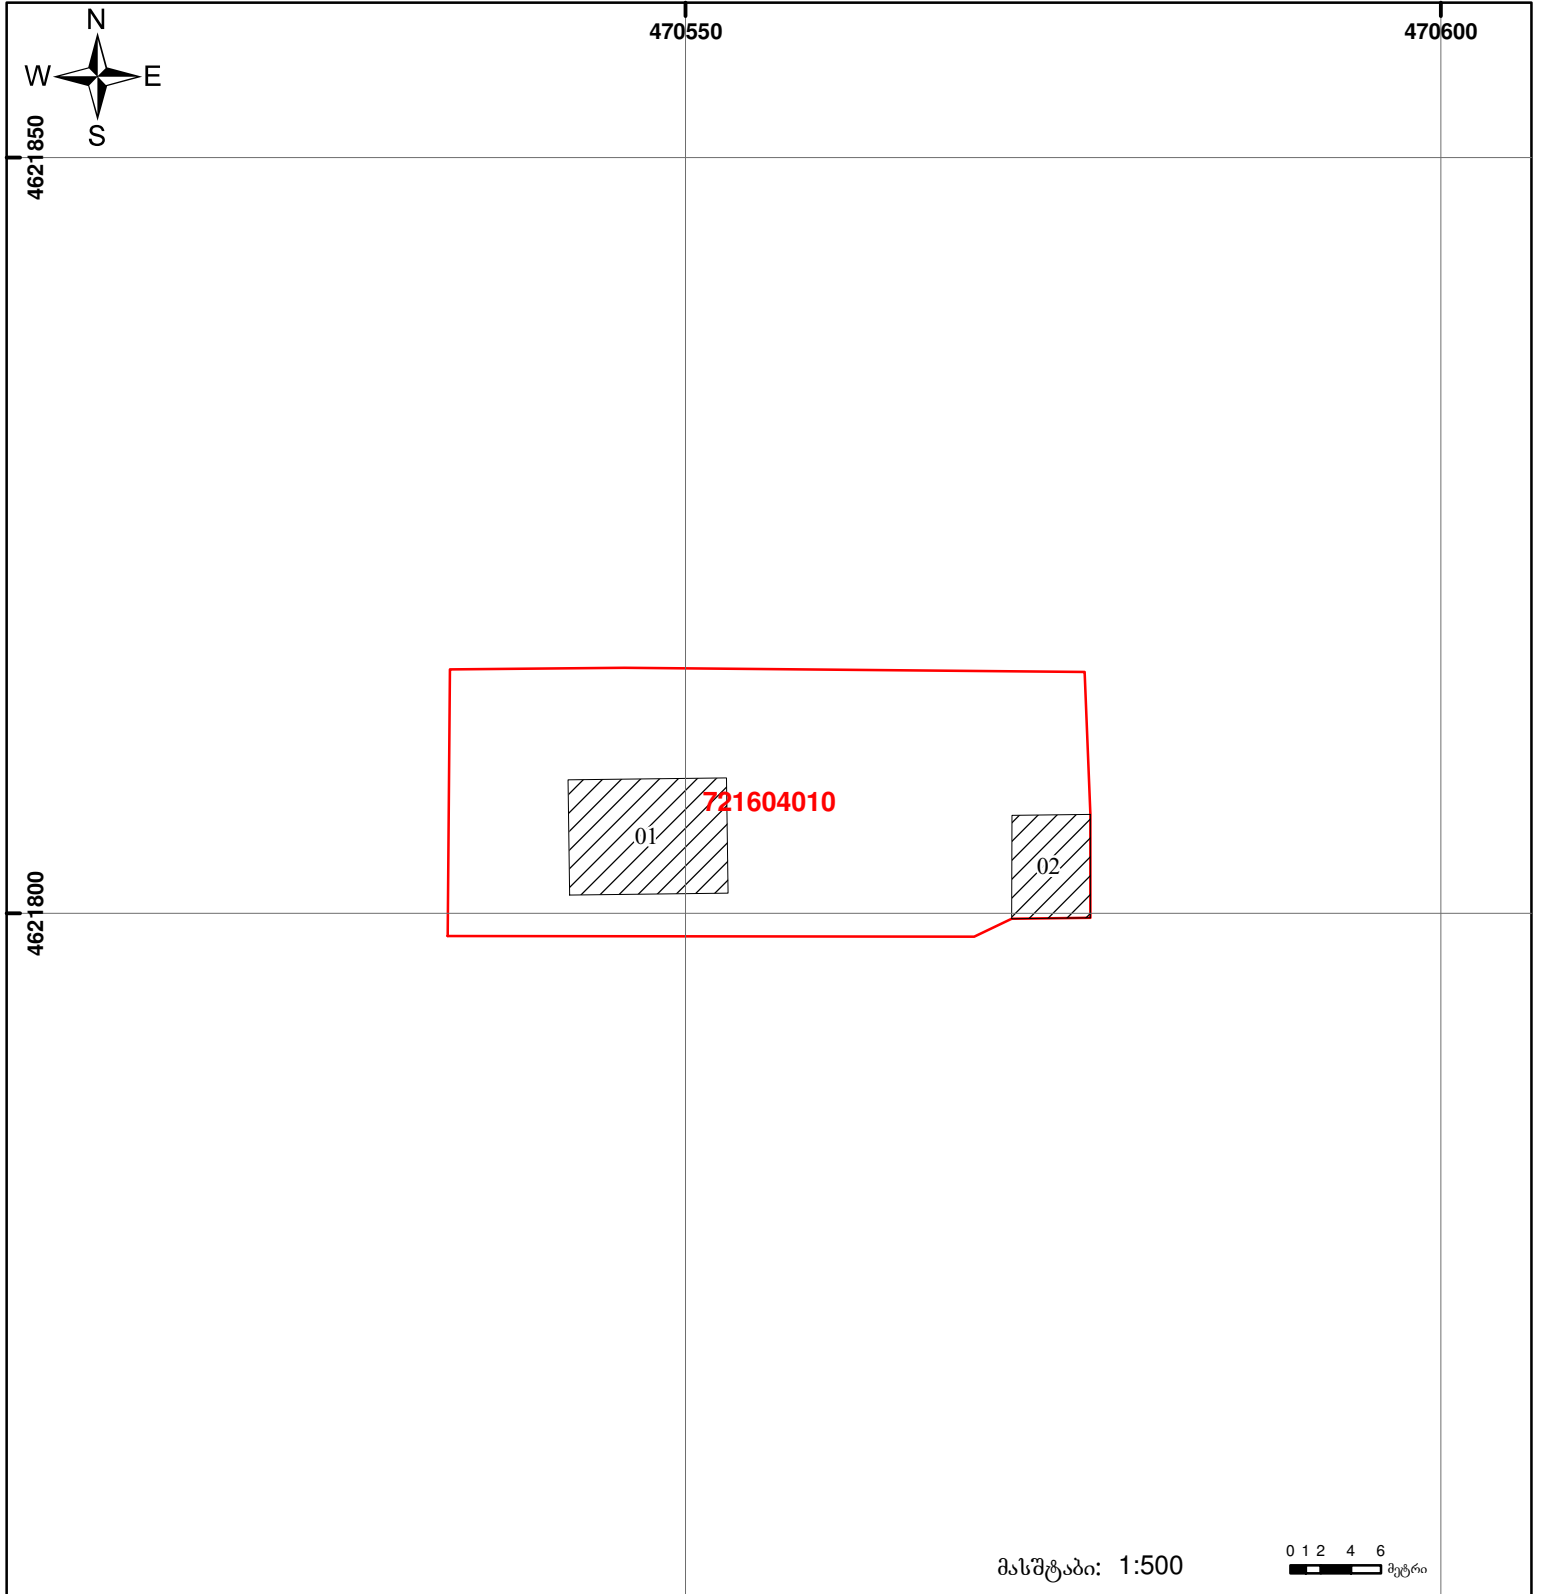

საჯარო რეგისტრის ეროვნული სააგენტო

საქართველოს იუსტიციის სამინისტრო  
საჯარო რეგისტრის ეროვნული სააგენტო

საკადასტრო გეგმა

მიწის ნაკვეთის საკადასტრო კოდი: 72 16 04 010  
ბანცხალების რეგისტრაციის ნომერი: 882011347566  
მიწის ნაკვეთის ფართობი: 740 კვ.მ.  
ღანიშნულება: სასოფლო-სამეურნეო  
კატეგორია:  
მომზადების თარიღი: 20.07.11

	შენიშნული ნაკვეთი, პირობითი ნომერი/სართულიანობა		ვალდებულება		საზობრივი ნაკვეთი
	მიწის ნაკვეთის საკადასტრო საზღვარი		მშენებარე ნაკვეთი		

0 00  
00'0  
UTM (საერთაშორისო) სისტემის კოორდ.