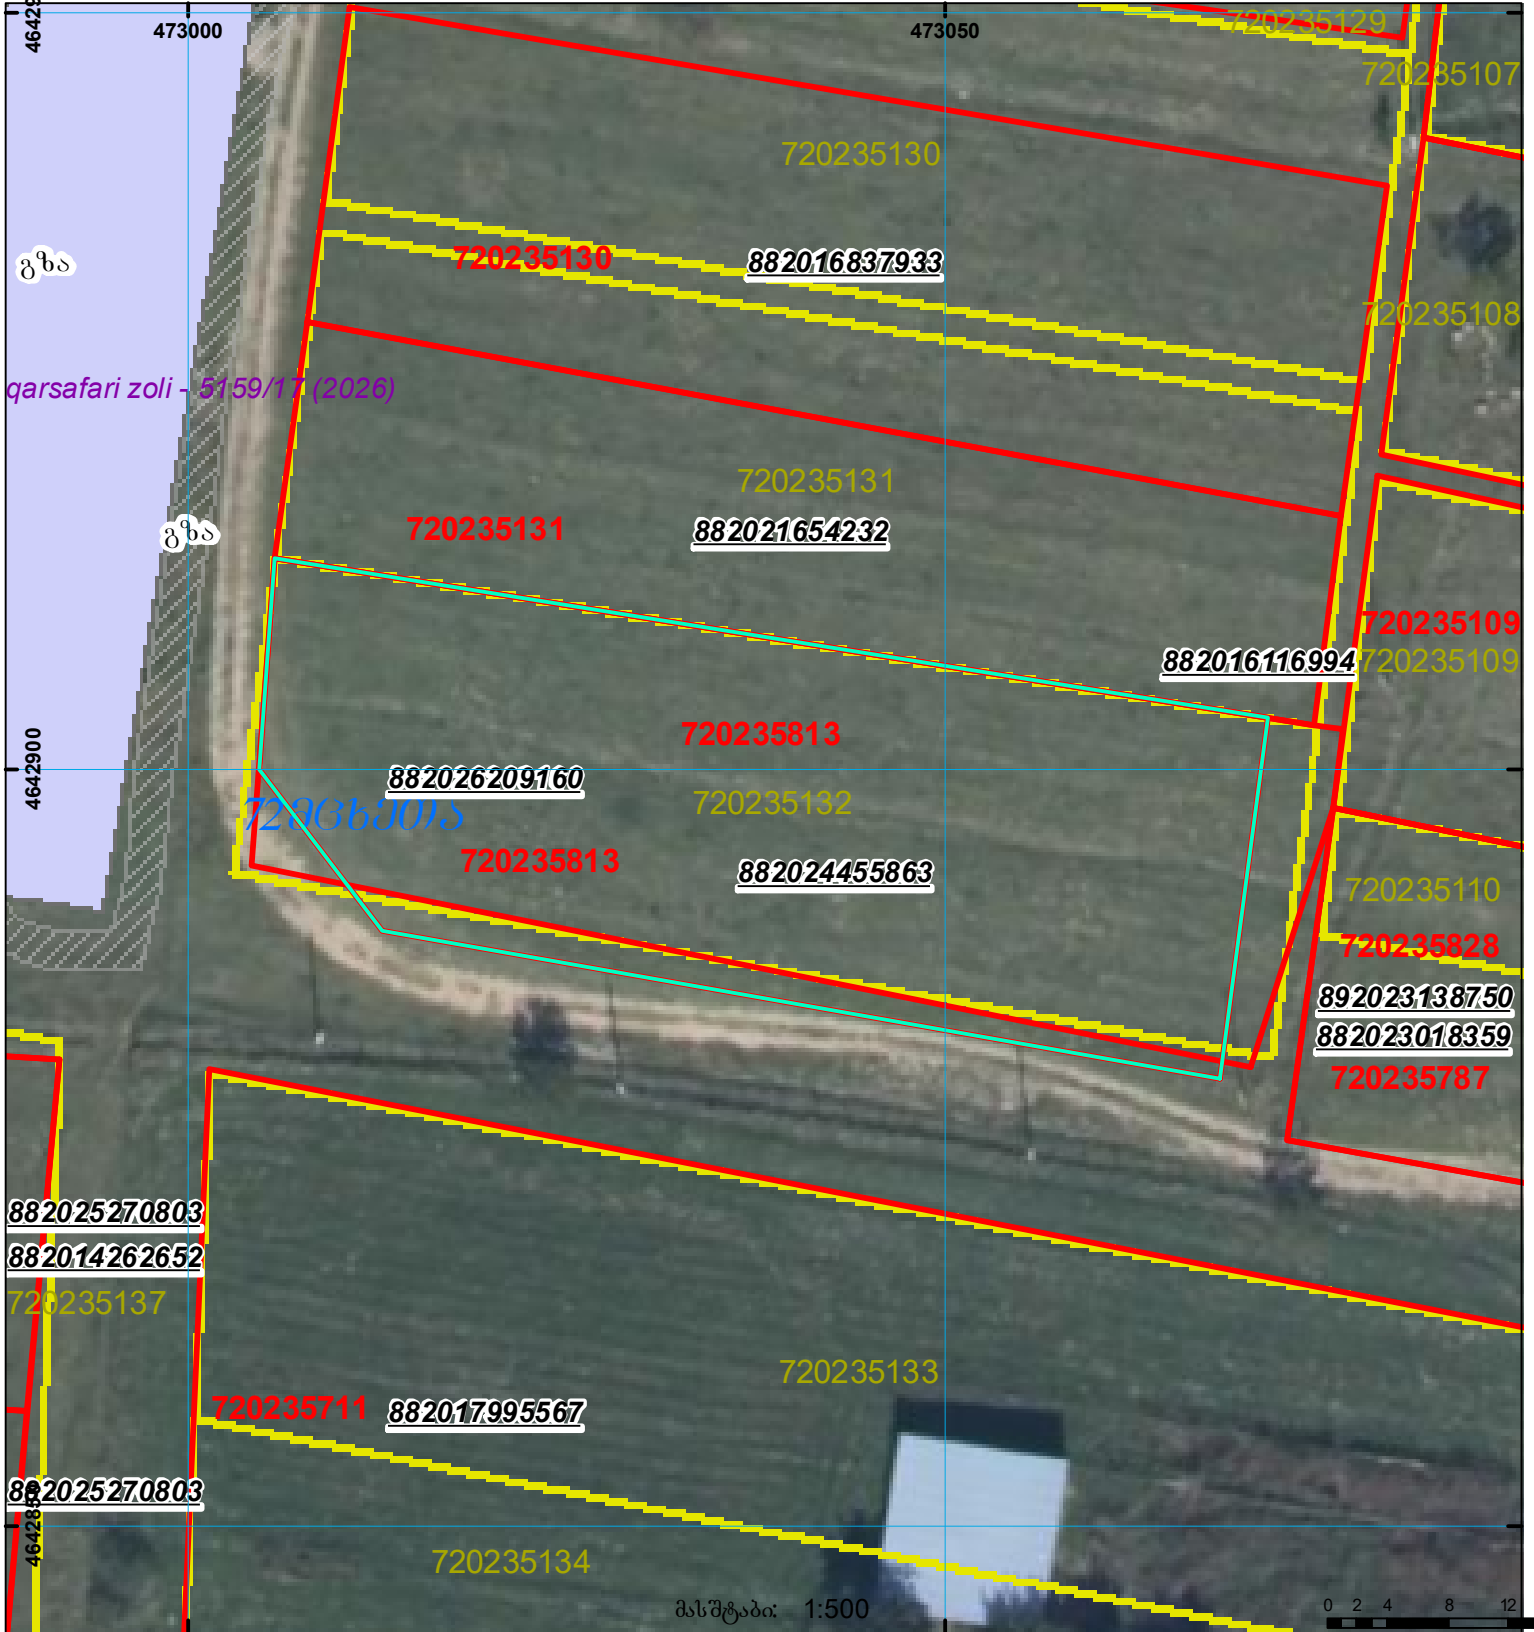

მიწის ნაკვეთის საკადასტრო კოდი: 72 02 35 813  
 განცხადების რეგისტრაციის ნომერი: 882026209160  
 მიწის ნაკვეთის ფართობი: 1513 კვ.მ.  
 შემზადების თარიღი: 13.03.26

მასშტაბი: 1:500

	შენიშნული ნაკვეთი, პირობითი ნომერით/სართულიანობა		კალდებულება		საზობრივი ნაკვეთი
	მიწის ნაკვეთის საკადასტრო საზღვარი		შეზღუდული ნაკვეთი		

000  
000  
UTM (საერთაშორისო) სისტემის კოორდ.