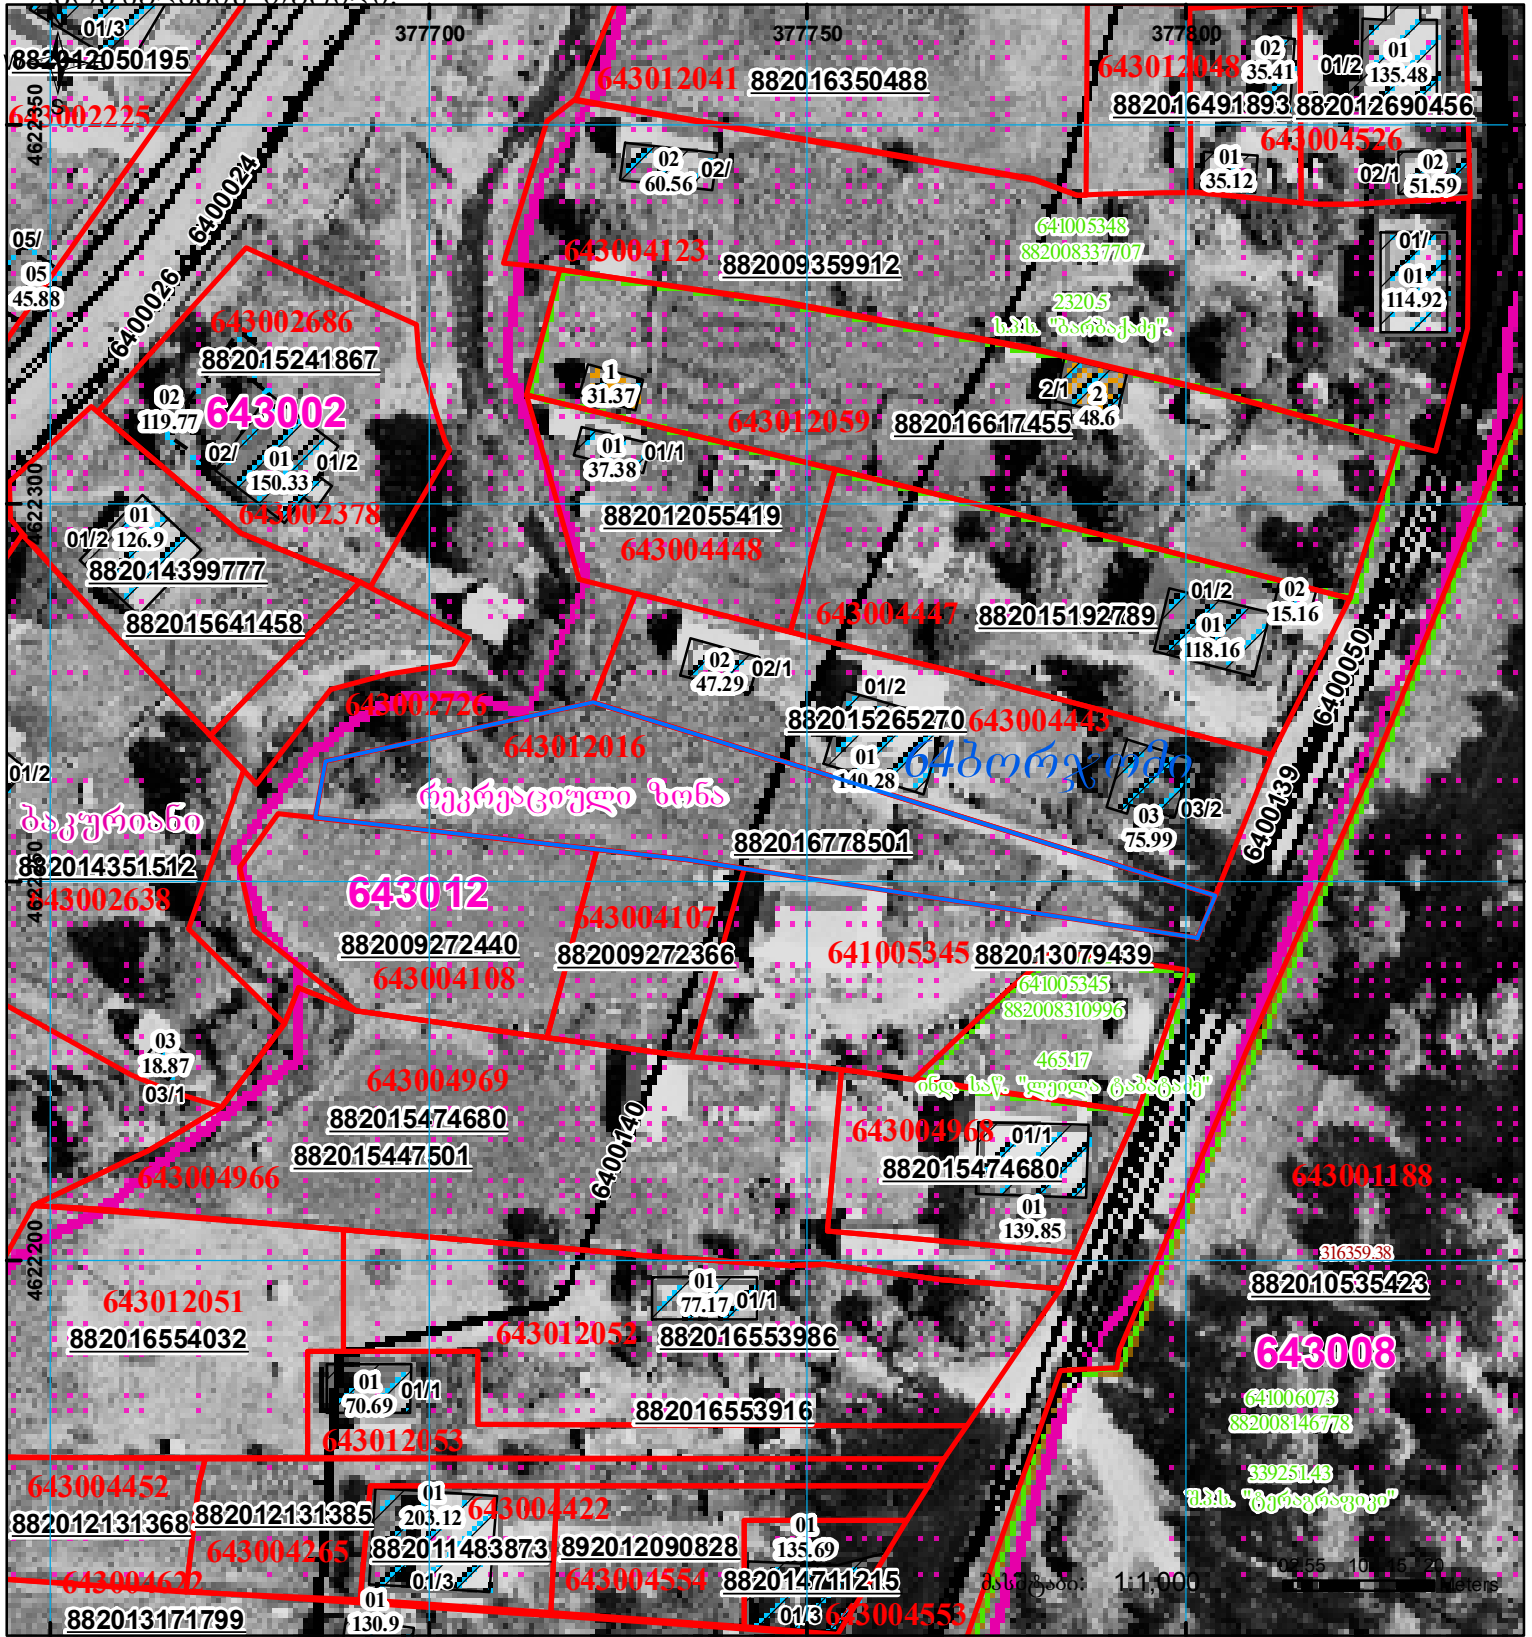

მიწის ნაკვეთის საკადასტრო კოდი: 64 30 12 016
 ბანცხალების რეგისტრაციის ნომერი: 882016778501
 მიწის ნაკვეთის ფართობი: 1500 კვ.მ.
 ღანიშნულება: სასოფლო-სამეურნეო
 კატეგორია:
 მომზადების თარიღი: 24.11.16

	შენიშნული ნაკვეთი, პირობითი ნომერი/სართულიანობა		კალდებულა		საზღვრე ნაკვეთი
	მიწის ნაკვეთის საკადასტრო საზღვარი		შენიშნული ნაკვეთი		