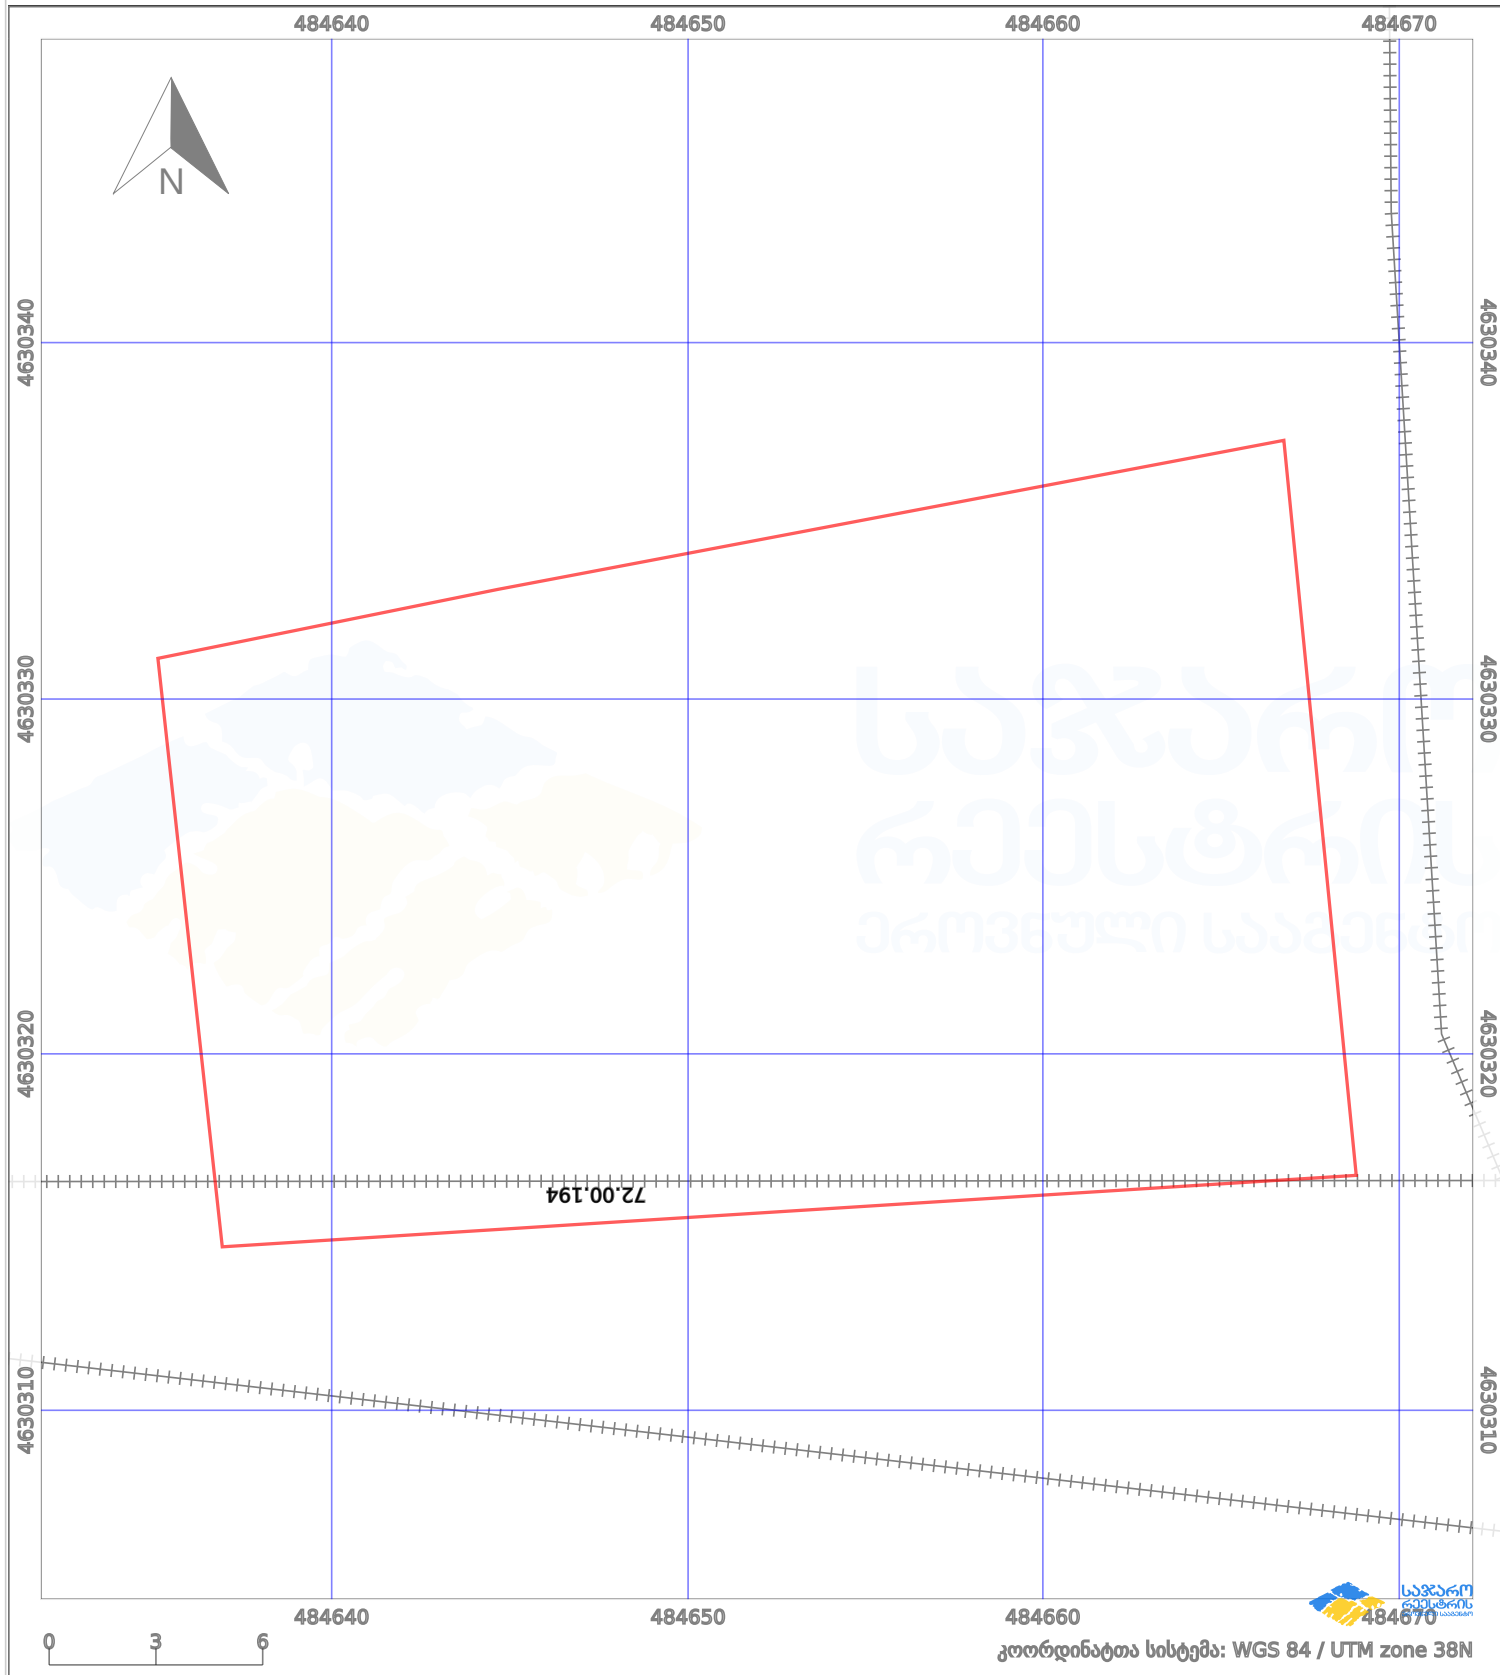

საკადასტრო გეგმა

საჯარო რეგისტრის ეროვნული სააგენტო

საკადასტრო კოდი:

72.13.34.269

ნაკვეთის დანიშნულება:

სასოფლო-სამეურნეო

განცხადების ნომერი:

882023395636

ფართობი:

600 კვ.მ (WGS 84 / UTM zone 38N)

მომზადების თარიღი:

21/04/2023

პირობითი აღნიშვნები:

- | | | | | | | | |
|--|--------------------|--|--------------------|--|--------------------|--|----------------|
| | ნაკვეთის საზღვარი | | მშენებარე ნაკებობა | | აშენებული ნაკებობა | | ქარსაფარი ზოლი |
| | საზომრივი ნაკებობა | | ტყის ფონდი | | ვალდებულება | | |