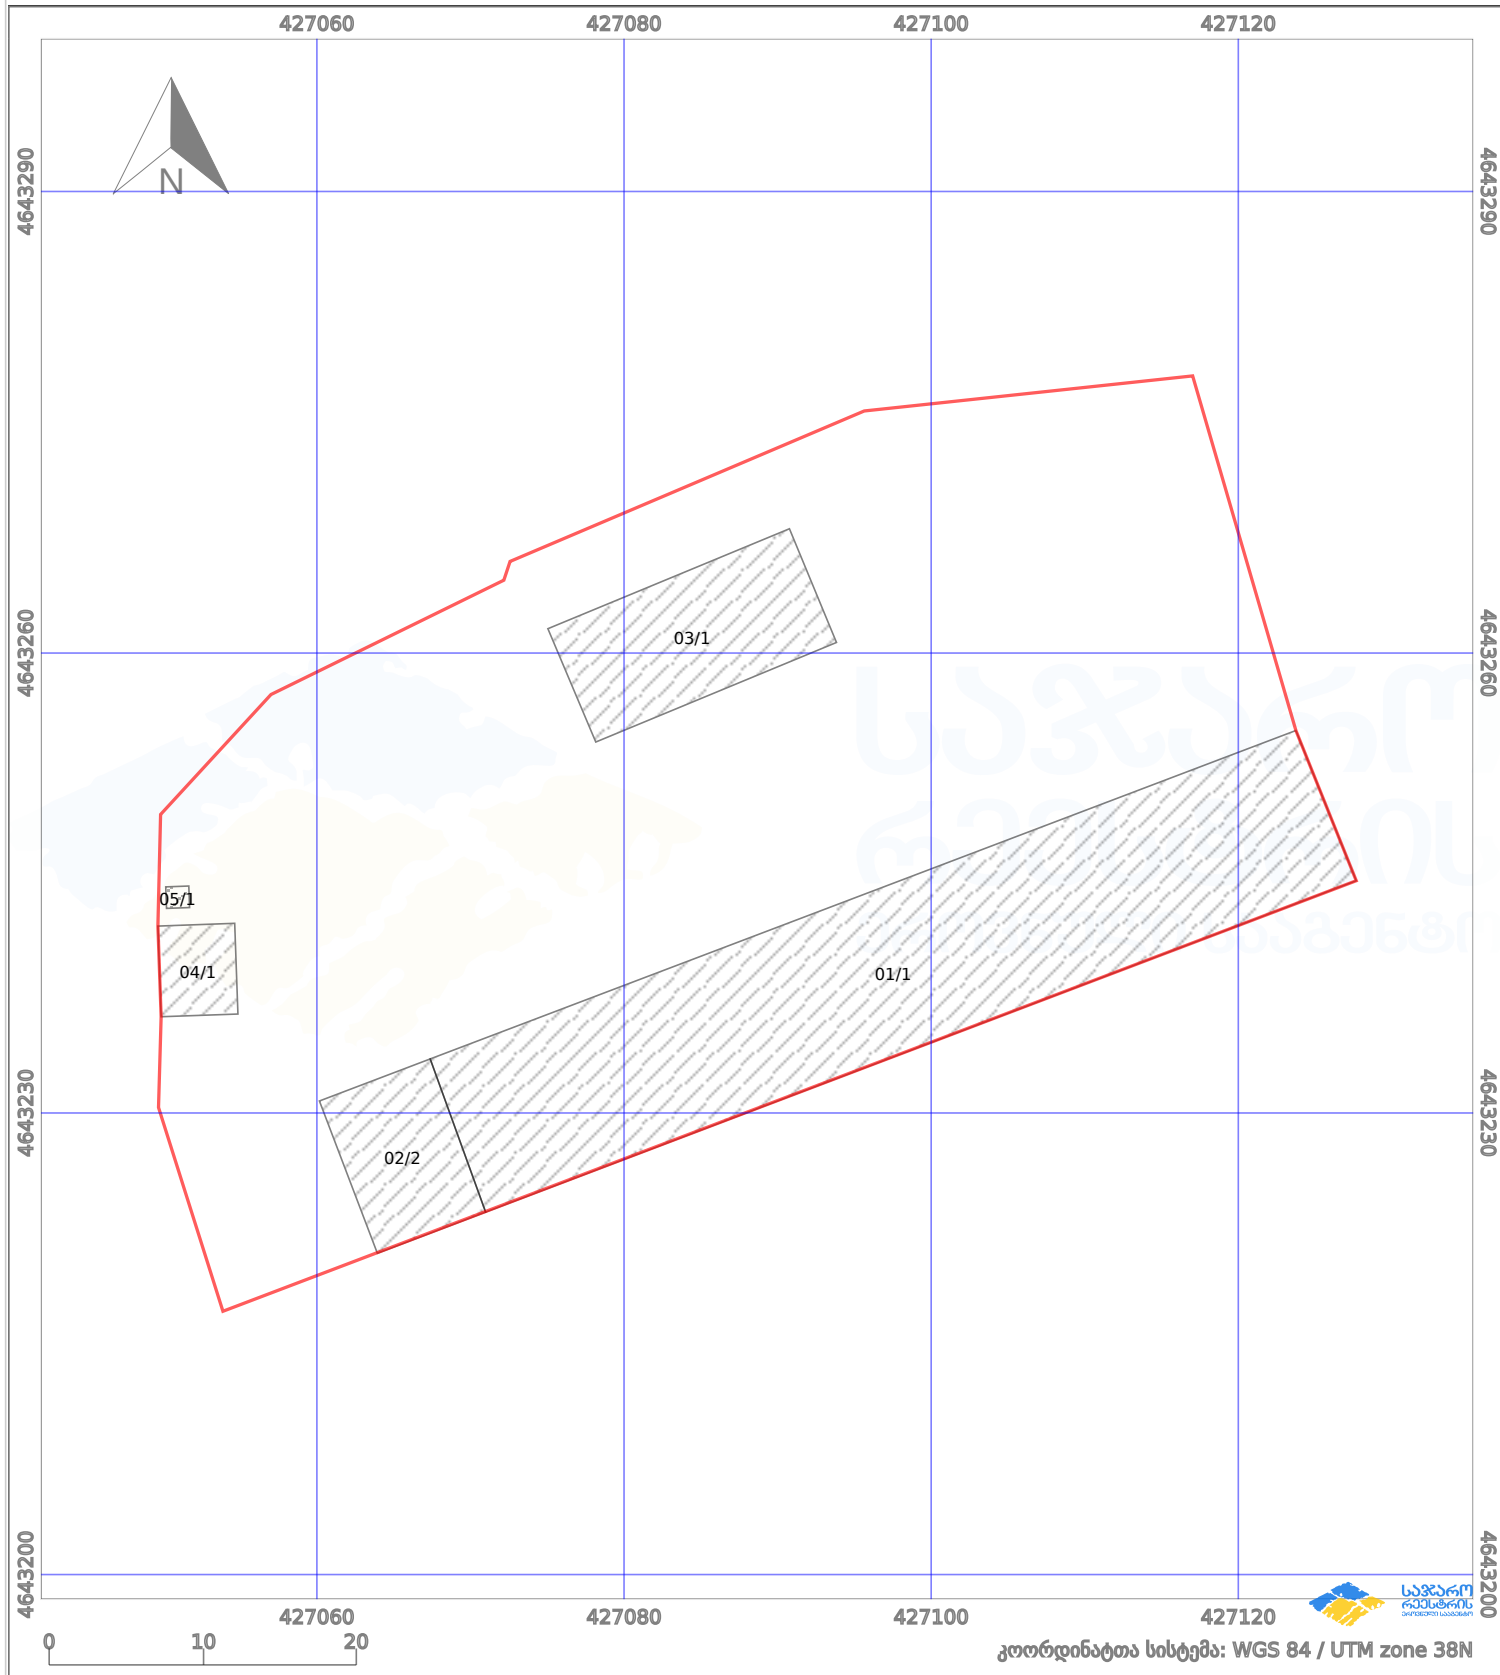

საკადასტრო გეგმა

საჯარო რეგისტრის ეროვნული სააგენტო

საკადასტრო კოდი:

66.60.09.140

ნაკვეთის დანიშნულება:

არასასოფლო სამეურნეო

განცხადების ნომერი:

882025532175

ფართობი:

2859 კვ.მ (WGS 84 / UTM zone 38N)

მომზადების თარიღი:

17/06/2025

პირობითი აღნიშვნები:

	ნაკვეთის საზღვარი		მშენებარე ნაგებობა		02/4	ამენებული ნაგებობა		მინისქვეშა ნაგებობა
	საზღვარი ნაგებობა		ტყის ფონდი			ვალდებულება		ქარსაფარი ბოლი