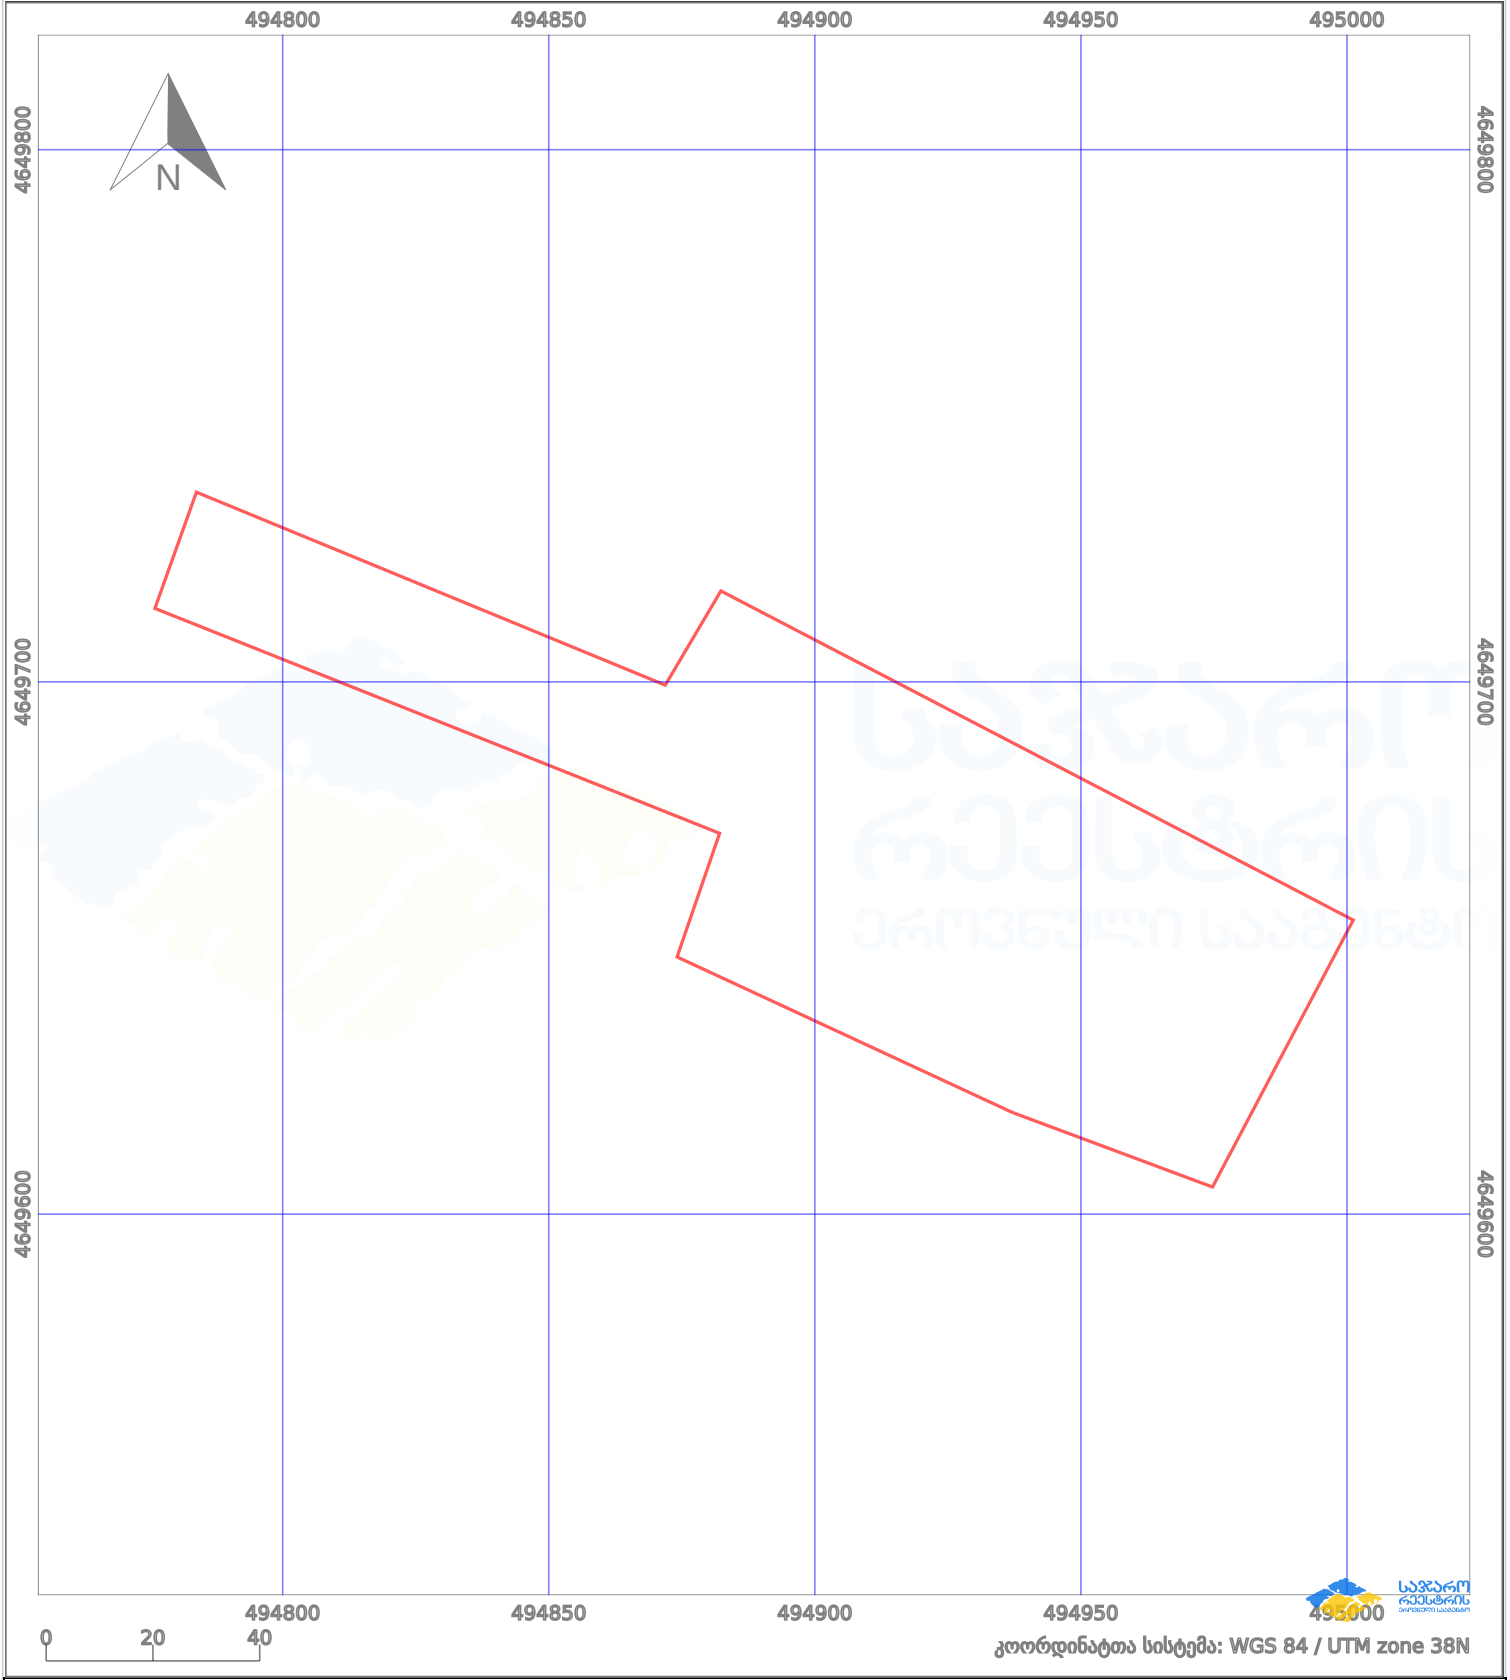

# საკადასტრო გეგმა

საქართველოს ეროვნული სააგენტო

საკადასტრო კოდი:

**73.08.35.534**

ნაკვეთის დანიშნულება:

**სასოფლო-სამეურნეო(სახნავი)**

განცხადების ნომერი:

**882022983216**

ფართობი:

**9959 კვ.მ (WGS 84 / UTM zone 38N)**

მომზადების თარიღი:

**22/02/2023**

პირობითი აღნიშვნები:

	ნაკვეთის საზღვარი		მშენებარე ნაგებობა		აშენებული ნაგებობა		ქარსაფარი ზოლი
	საზომრივი ნაგებობა		ტყის ფონდი		ვალდებულება		