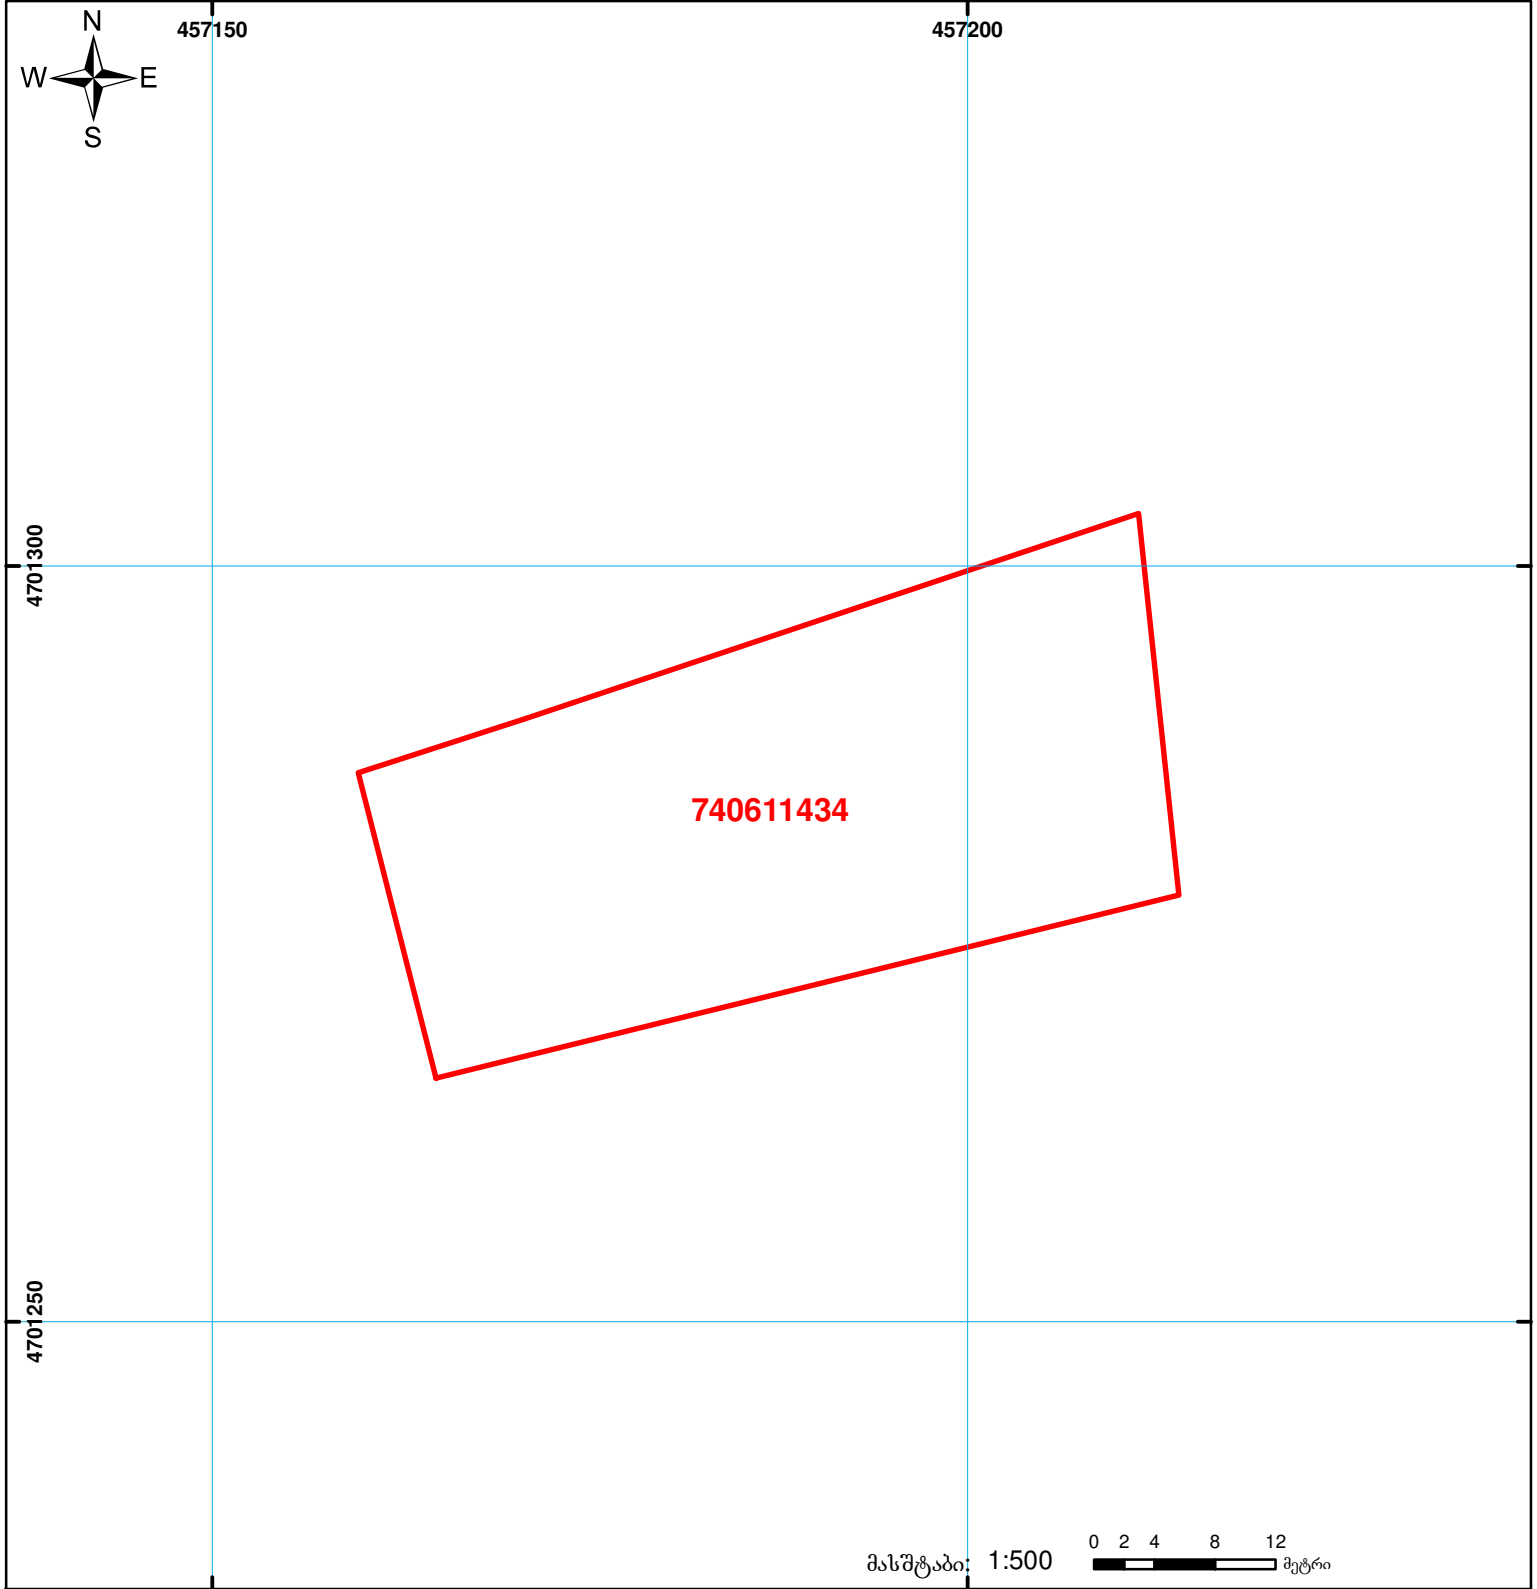

საქართველოს იუსტიციის სამინისტრო
საჯარო რეგისტრის ეროვნული სააგენტო
საკადასტრო ბეჭედი

მიწის ნაკვეთის საკადასტრო კოდი: 74 06 11 434
 განცხადების რეგისტრაციის ნომერი: 882011319773
 მიწის ნაკვეთის ფართობი: 1200 კვ.მ.
 დანომრეულობა: სასოფლო-სამეურნეო
 კატეგორია:
 მომზადების თარიღი: 28.07.11

	შენიშნულ-ნაგებობა, პირობითი ნომერი/სართულიანობა		ვალდებულება		საზობრივი ნაგებობა
	მიწის ნაკვეთის საკადასტრო საზღვარი		მშენებარე ნაგებობა		