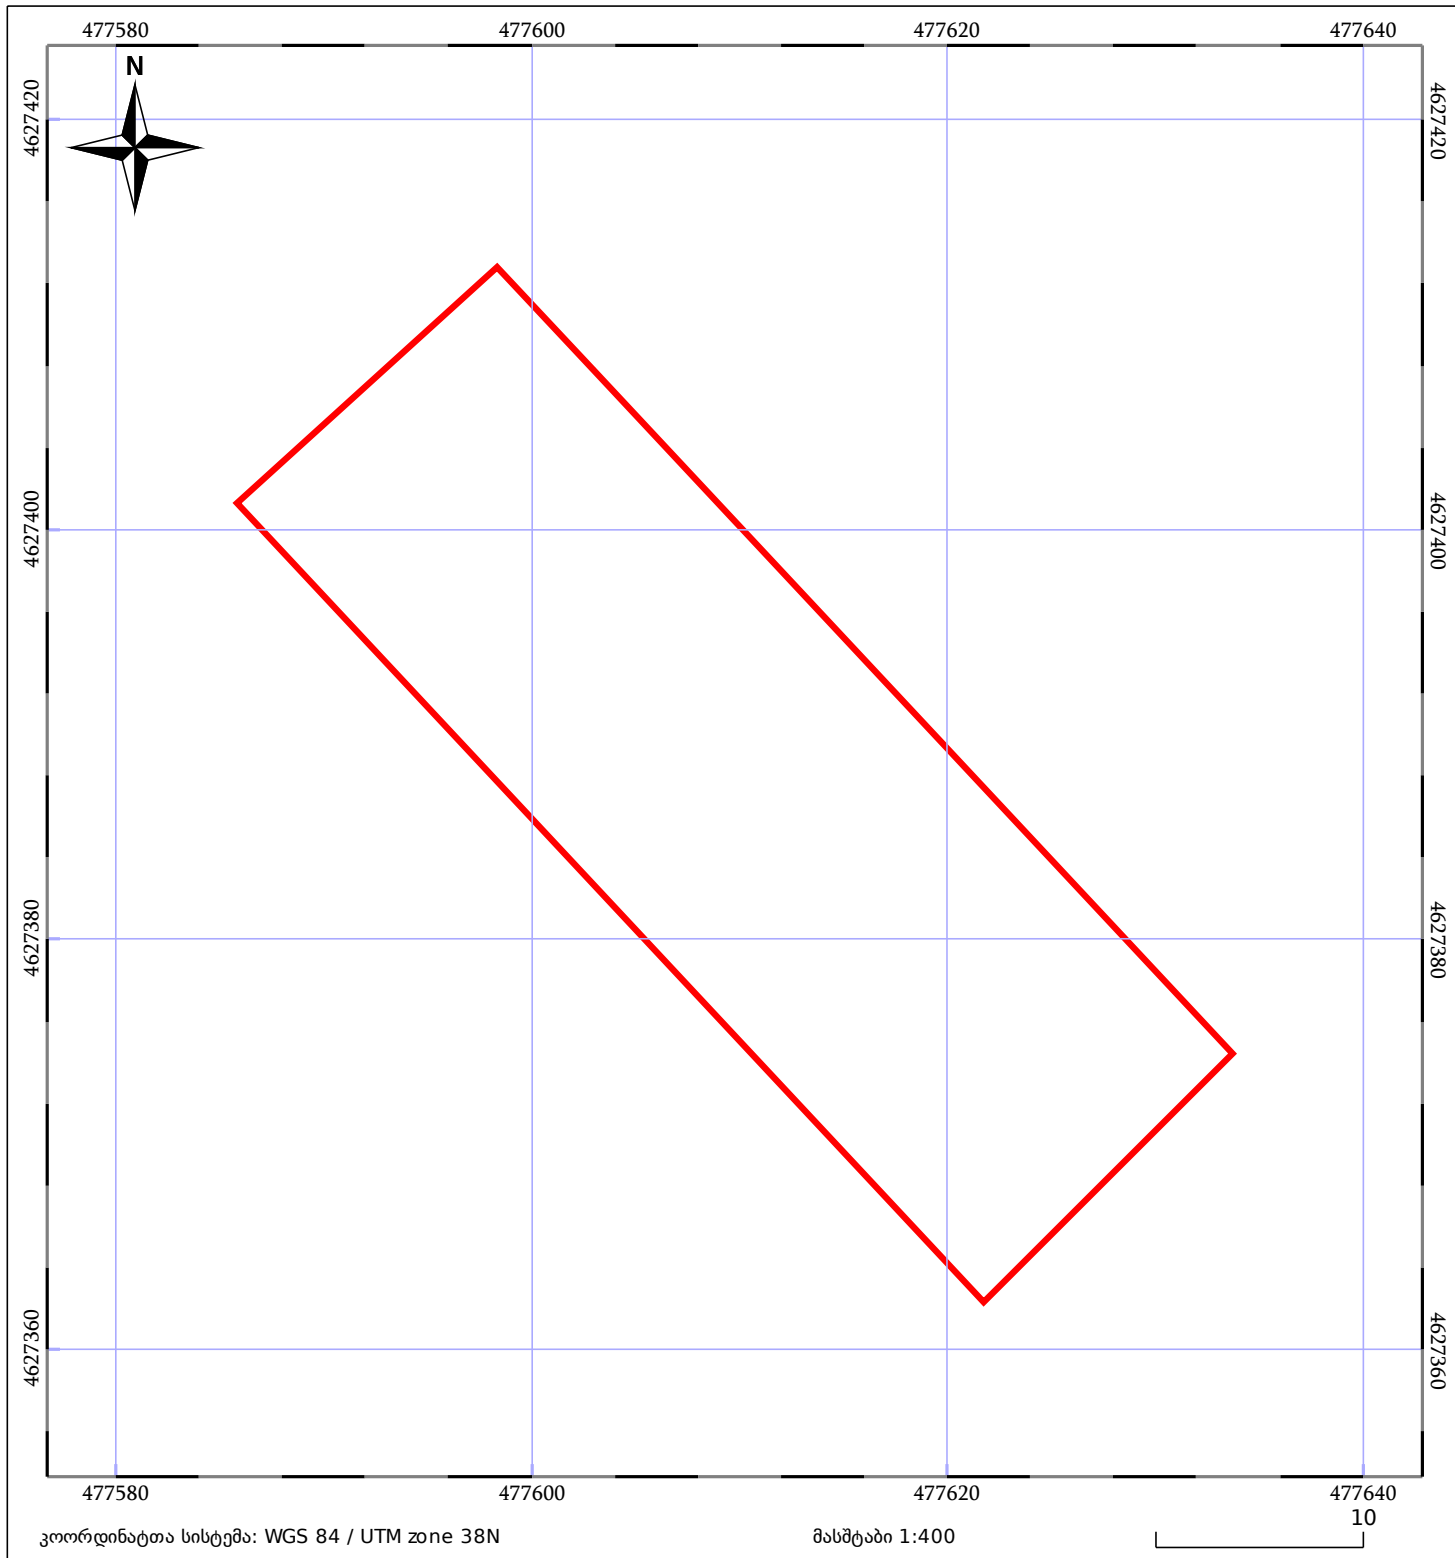

# საკადასტრო გეგმა

საჯარო რეესტრის ეროვნული  
სააგენტო

საკადასტრო კოდი: **01.72.14.151.004**

ნაკვეთის დანიშნულება:

არასასოფლო სამეურნეო

განცხადების ნომერი: **892024250342**

ფართობი:

**894 კვ.მ (WGS 84 / UTM zone 38N)**

მომზადების თარიღი: **10/09/2024**

05/25	მშენებარე ნაგებობა		ნაკვეთის საკადასტრო საზღვარი	05/25	შენობა/ნაგებობა
	საზღვრული ნაგებობა		ტყის ფონდი		ვალდებულება