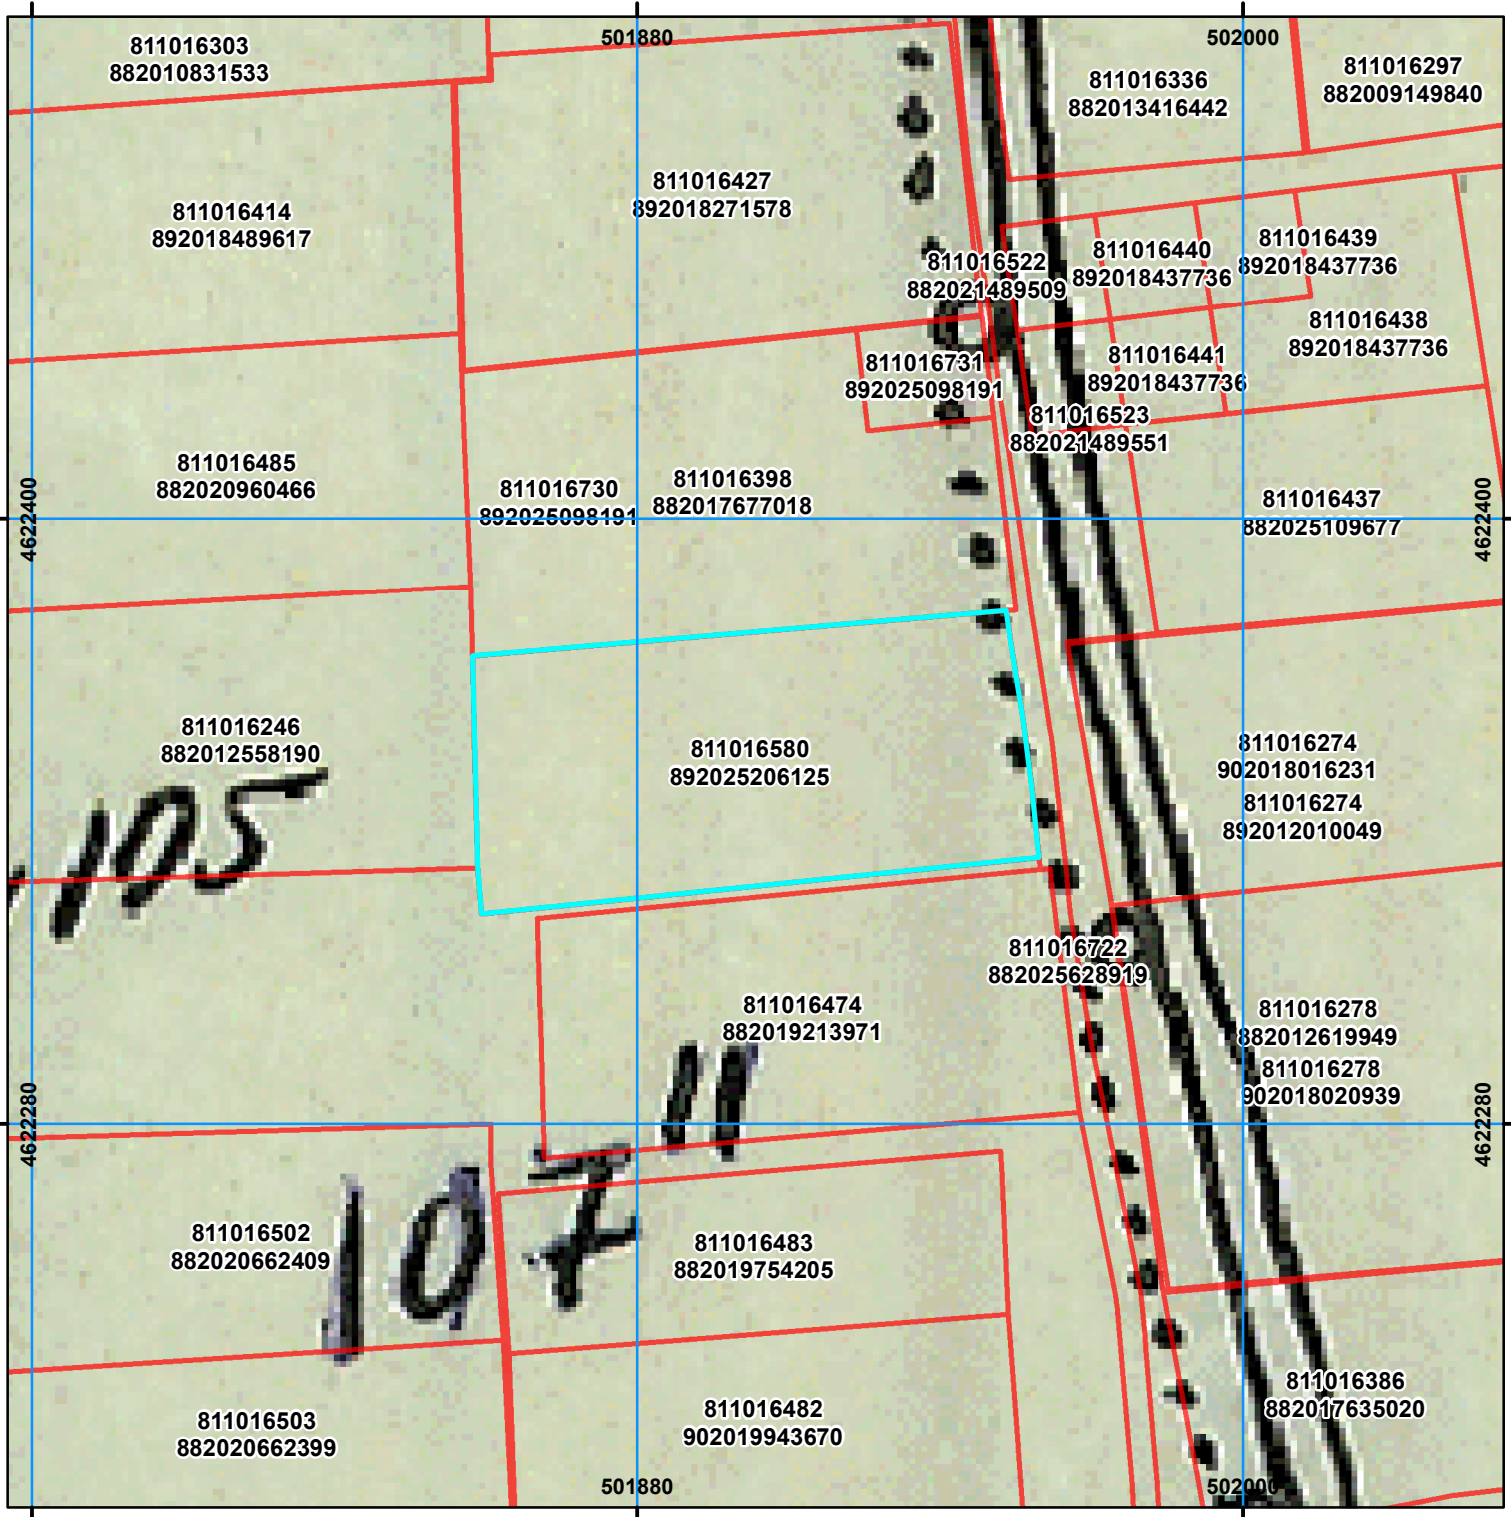

რეგ. ნომერი: 892025206125

მიწათსარგებლობის გეგმების საფუძველი:

გარდაბნის რაიონის მარტყოფის მეცხოველეობის ს/მეურნეობის 1988 წლის მიწათსარგებლობის გეგმა.

სახნავის კატეგორიის სასოფლო-სამეურნეო დანიშნულება

შენიშვნა 1: ამონარიდი მომზადებულია საკადასტრო აზომებით ნახაზით წარმოდგენილი მიწის ნაკვეთის დანიშნულებისა და კატეგორიის თაობაზე ინფორმაციის მიწოდების მიზნით და ასახავს მიწათსარგებლოების გეგმის შედგენის პერიოდისთვის არსებულ სიტუაციას.

	ტყე		სახნავი		ბუნძნარი
	სამეურნეო		შერმა		ქარსაზარი
	სათიბი		საზ. ნაგებობები		მრ. წლ. ნარბავები
	საპარმიდამო				