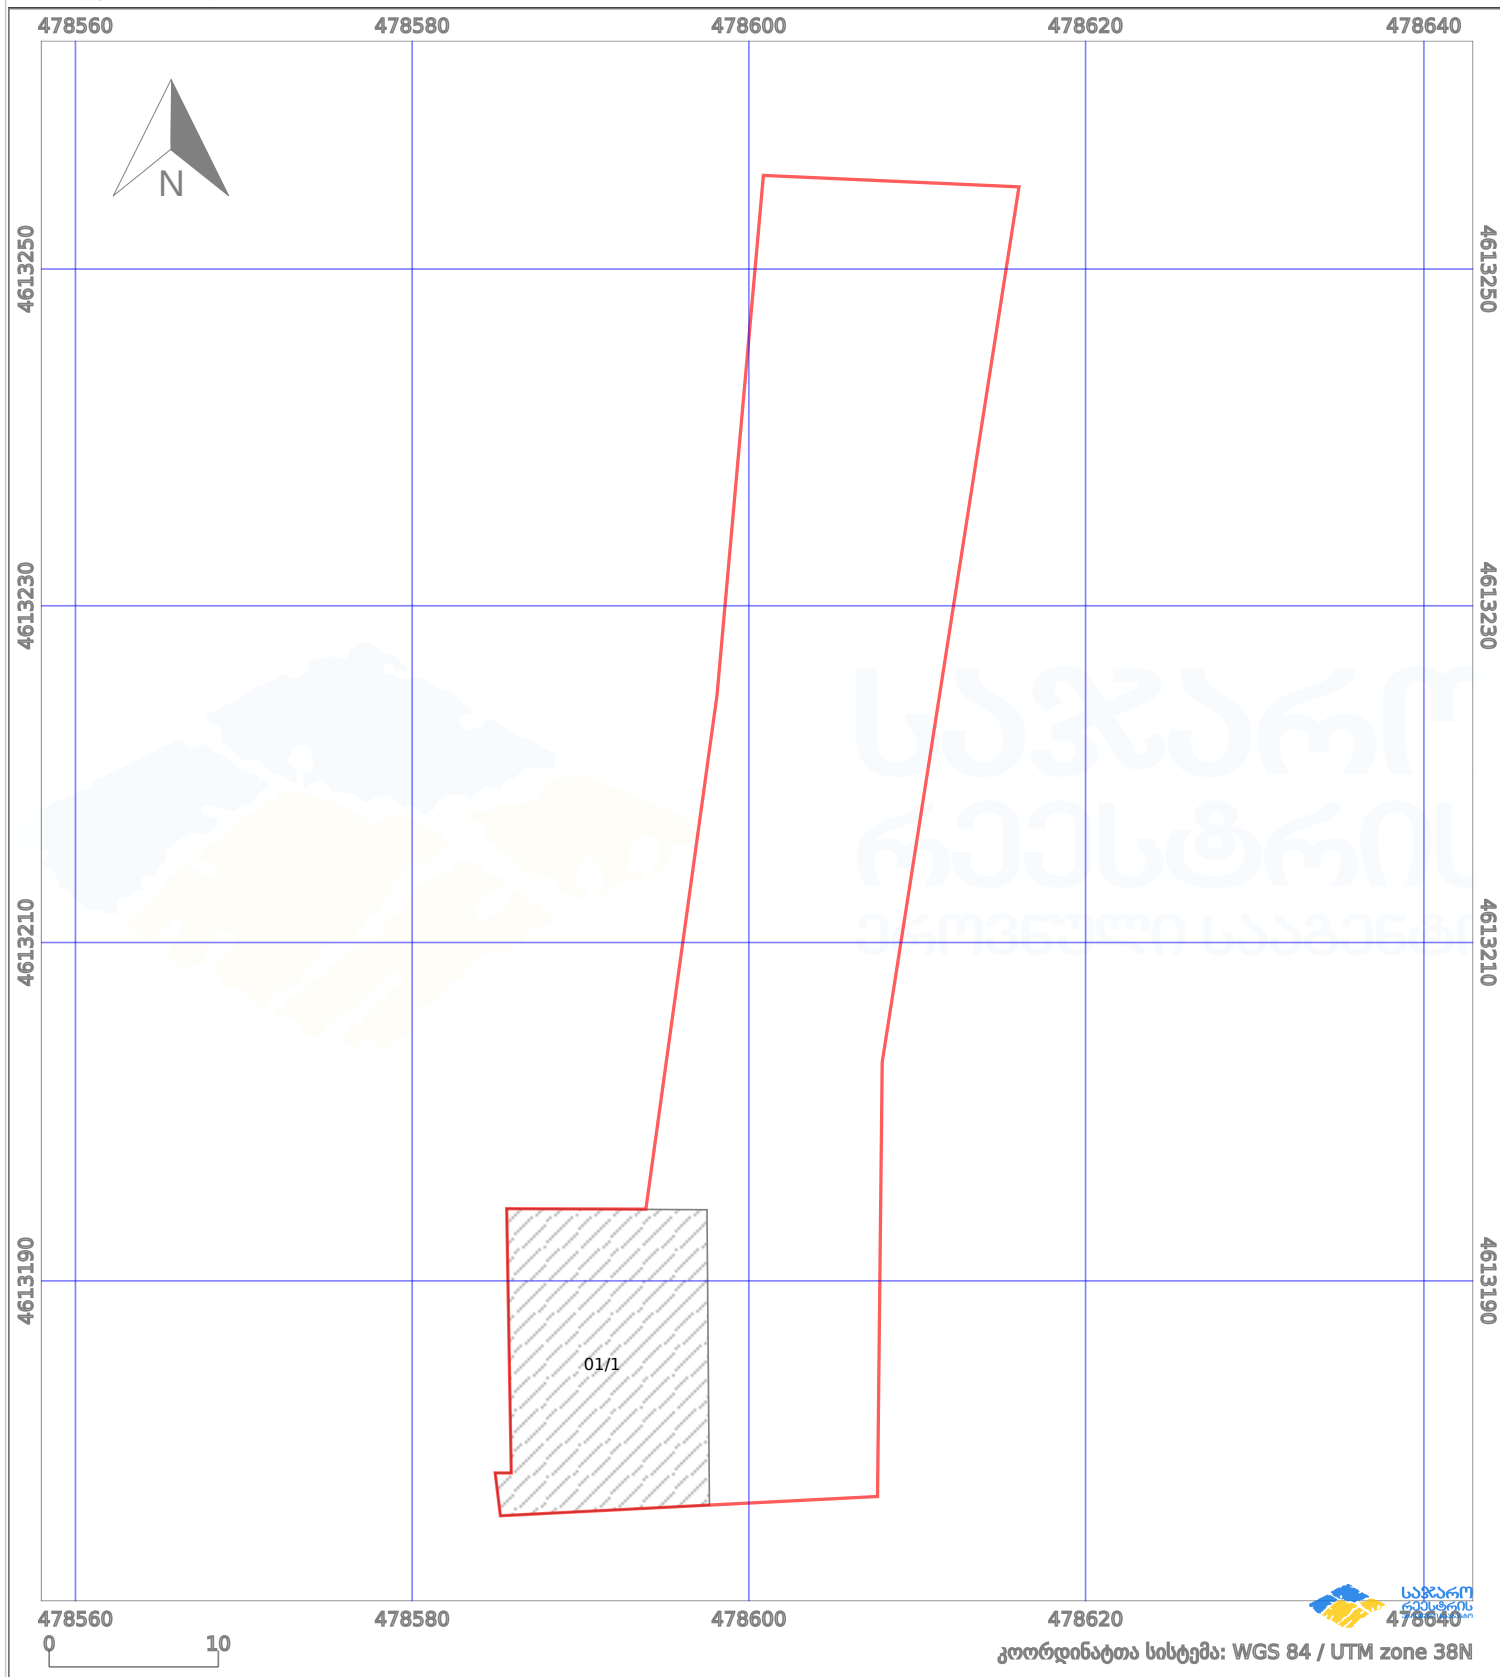

# საკადასტრო გეგმა

საჯარო რეგისტრის ეროვნული  
სააგენტო

საკადასტრო კოდი: **01.81.02.313.013**

ნაკვეთის დანიშნულება:

**სასოფლო-სამეურნეო(საკარმიდამო)**

განცხადების ნომერი: **892024144281**

ფართობი:

**1223 კვ.მ (WGS 84 / UTM zone 38N)**

მომზადების თარიღი: **21/01/2025**

პირობითი აღნიშვნები:

	ნაკვეთის საზღვარი		მშენებარე ნაგებობა		02/4	ამენებული ნაგებობა		მინისქვეშა ნაგებობა
	საზღვარი ნაგებობა		ტყის ფონდი			ვალდებულება		ქარსაფარი ბოლი