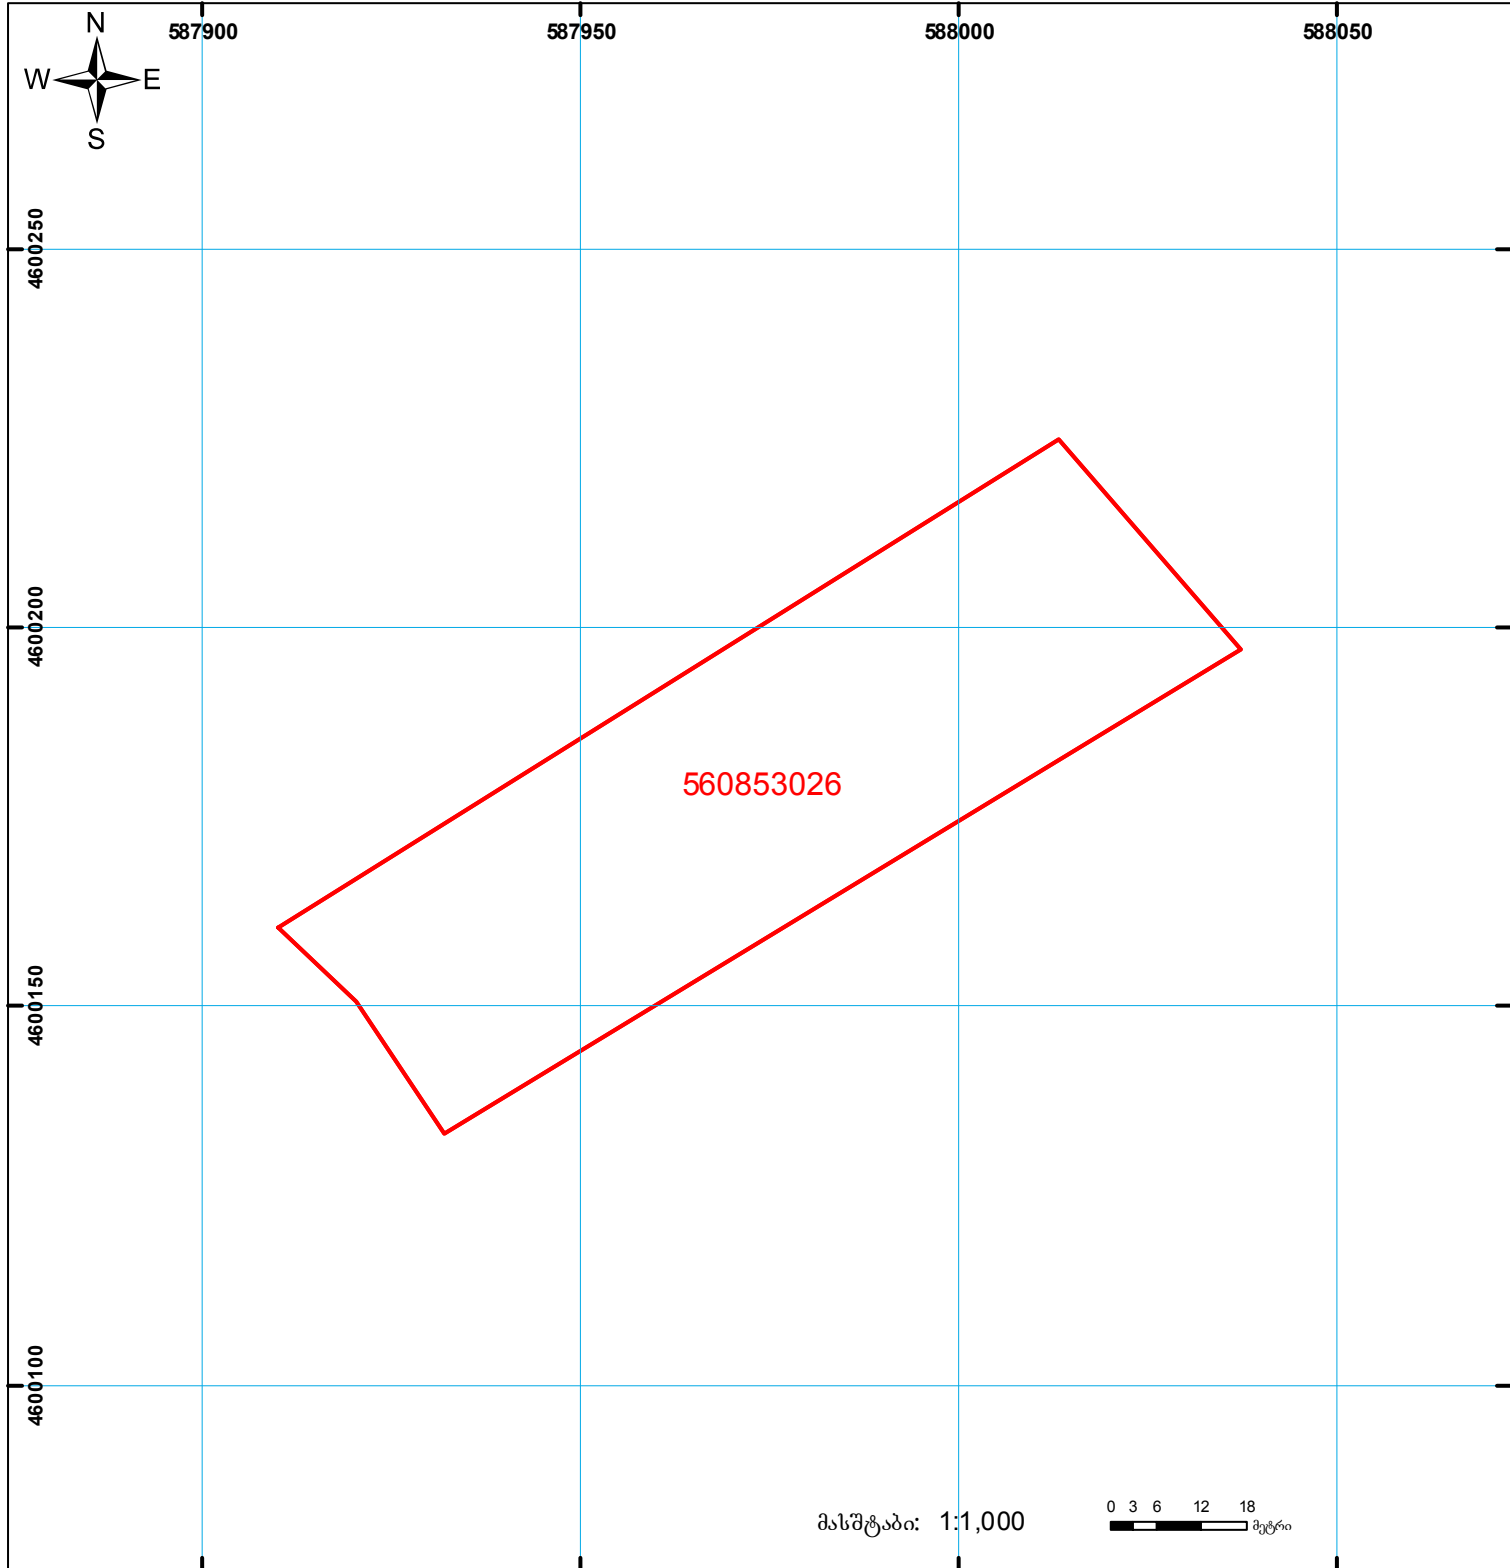

საქართველოს იუსტიციის სამინისტრო
საჯარო რეგისტრის ეროვნული სააგენტო
საკადასტრო გეგმა

მიწის ნაკვეთის საკადასტრო კოდი: 56 08 53 026
 განცხადების რეგისტრაციის ნომერი: 882013203113
 მიწის ნაკვეთის ფართობი: 4326 კვ.მ.
 დანიშნულება: სასოფლო-სამეურნეო
 კატეგორია:
 მომზადების თარიღი: 08.05.2013

	შენიშნა-ნაგებობა, პირობითი ნომერი/სართულ ანობა		ვალდებულება		საზობრივი ნაგებობა
	მიწის ნაკვეთის საკადასტრო საზღვარი		მშენებარე ნაგებობა		

0.00
000
UTM (საერთაშორისო) სისტემის კოორდ.