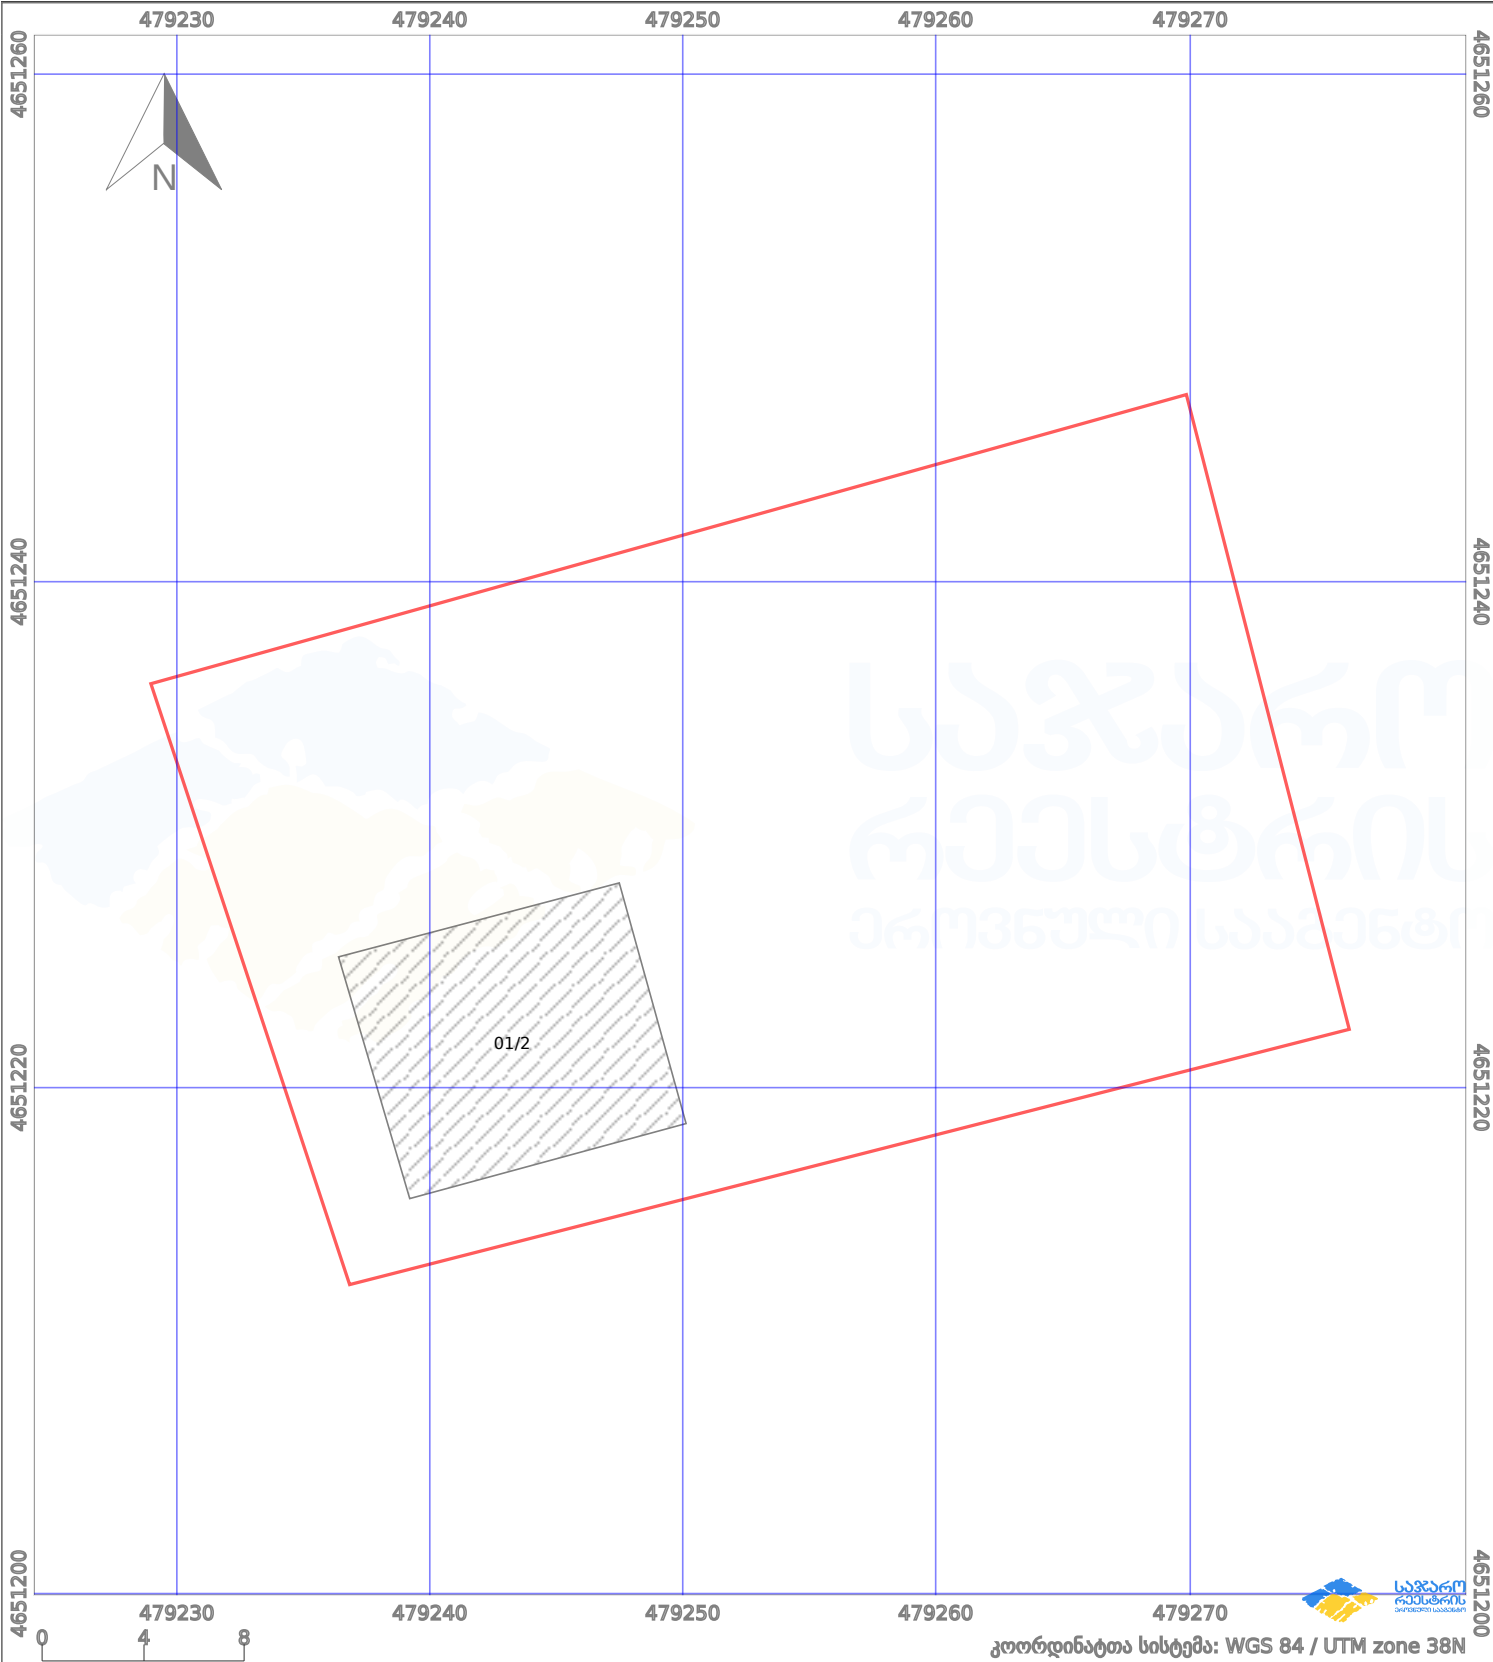

საკადასტრო გეგმა

საქართველოს რეესტრის ეროვნული სააგენტო

საკადასტრო კოდი:

71.64.78.893

ნაკვეთის დანიშნულება:

სასოფლო-სამეურნეო(საკარმიდამო)

განცხადების ნომერი:

892023452255

ფართობი:

1057 კვ.მ (WGS 84 / UTM zone 38N)

მომზადების თარიღი:

23/02/2024

პირობითი აღნიშვნები:

- ნაკვეთის საზღვარი
- მშენებარე ნაკებობა
- 02/4 აშენებული ნაკებობა
- ქარსაფარი ზოლი
- ++++ ხაზობრივი ნაკებობა
- o o ტყის ფონდი
- ვალდებულება