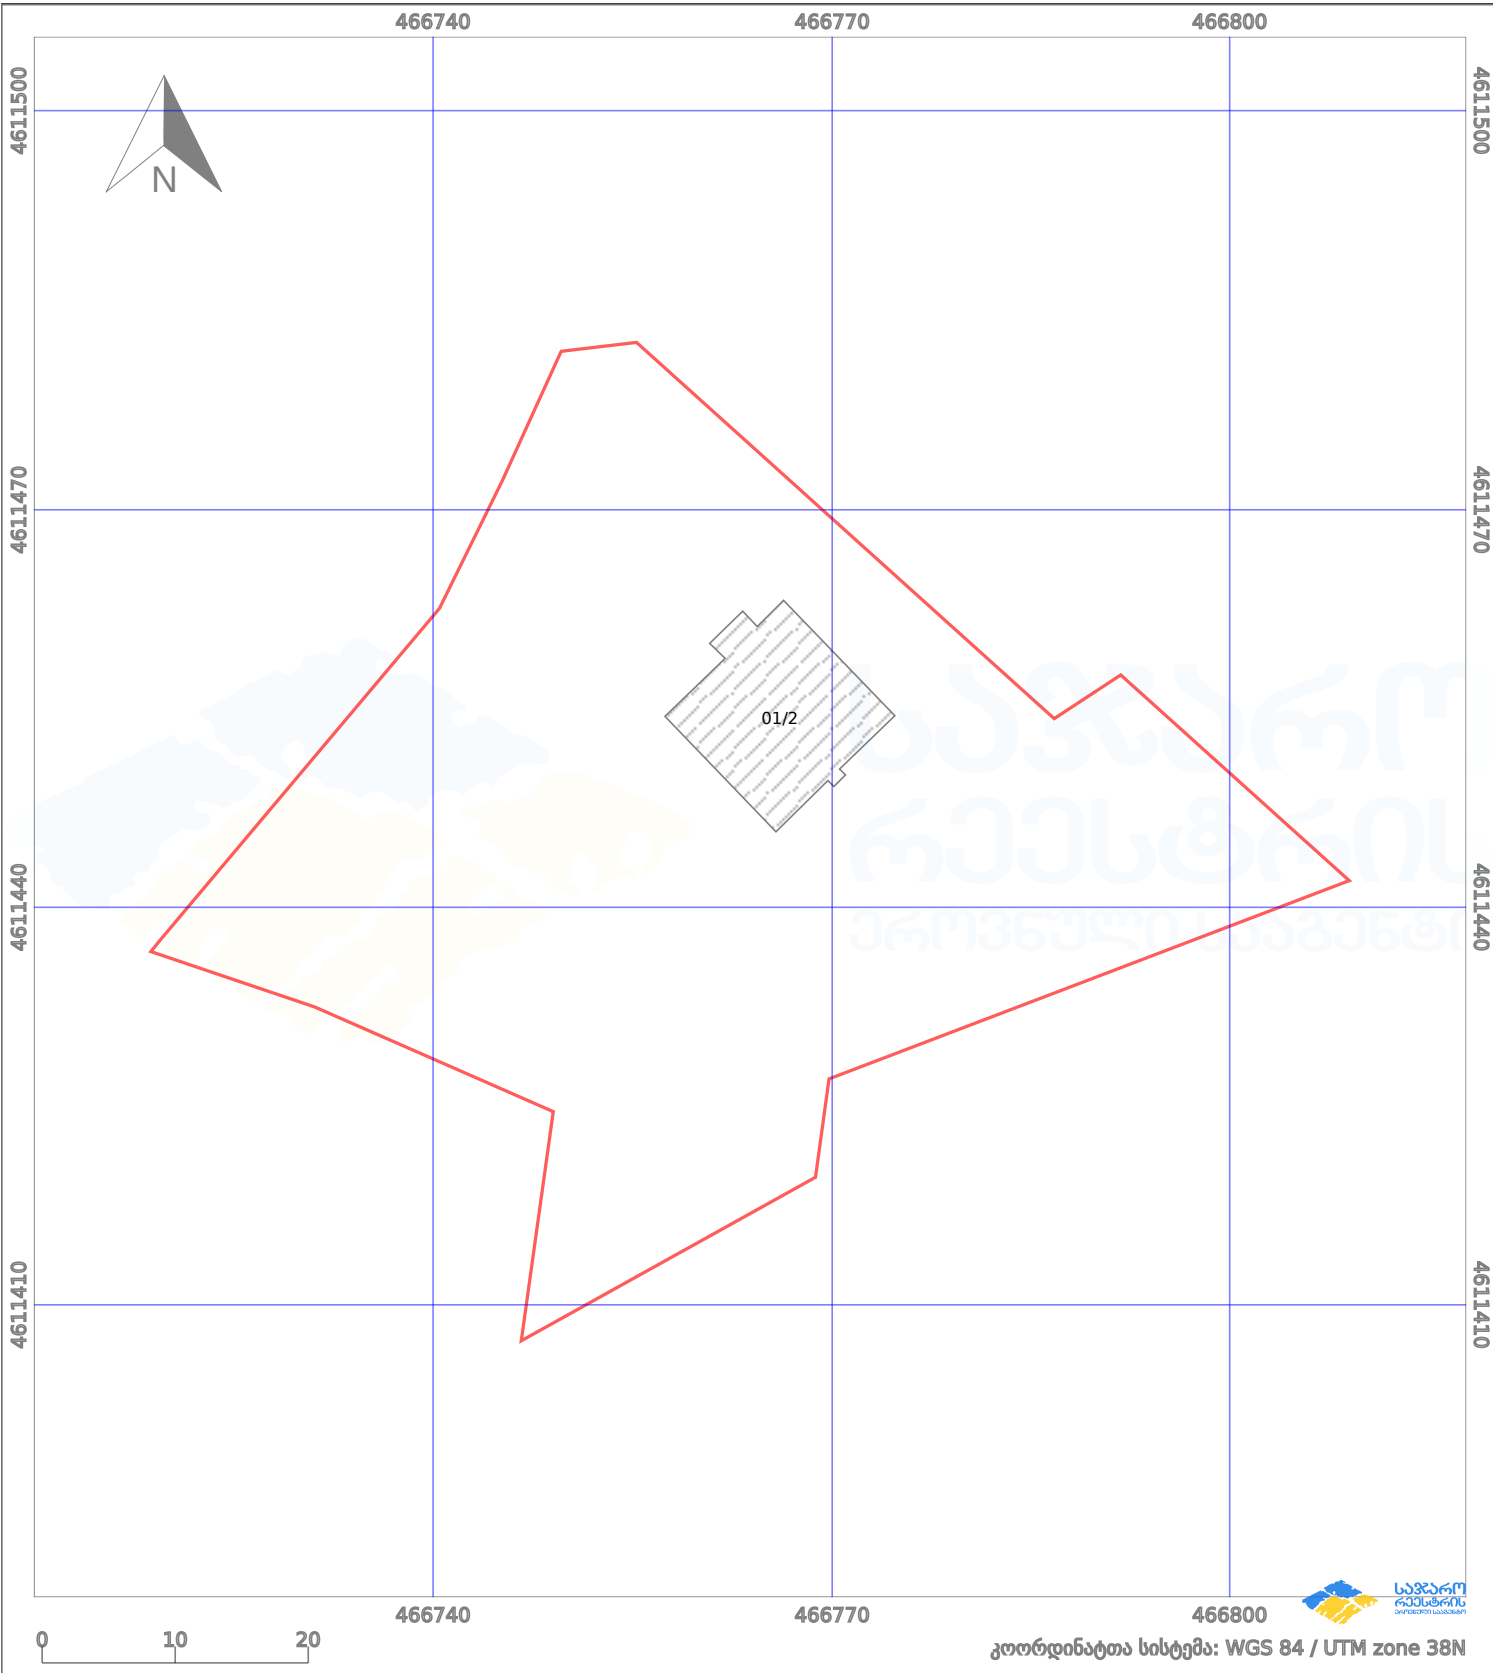

საკადასტრო გეგმა

საჯარო რეგისტრის ეროვნული
სააგენტო

საკადასტრო კოდი:

84.20.34.1004

ნაკვეთის დანიშნულება:

სასოფლო-სამეურნეო

განცხადების ნომერი:

902024001728

ფართობი:

2919 კვ.მ (WGS 84 / UTM zone 38N)

მომზადების თარიღი:

26/12/2024

პირობითი აღნიშვნები:

	ნაკვეთის საზღვარი		მშენებარე ნაგებობა		02/4	ამენებული ნაგებობა		მინისქვეშა ნაგებობა
	საზღვარი ნაგებობა		ტყის ფონდი			ვალდებულება		ქარსაფარი ბოლი