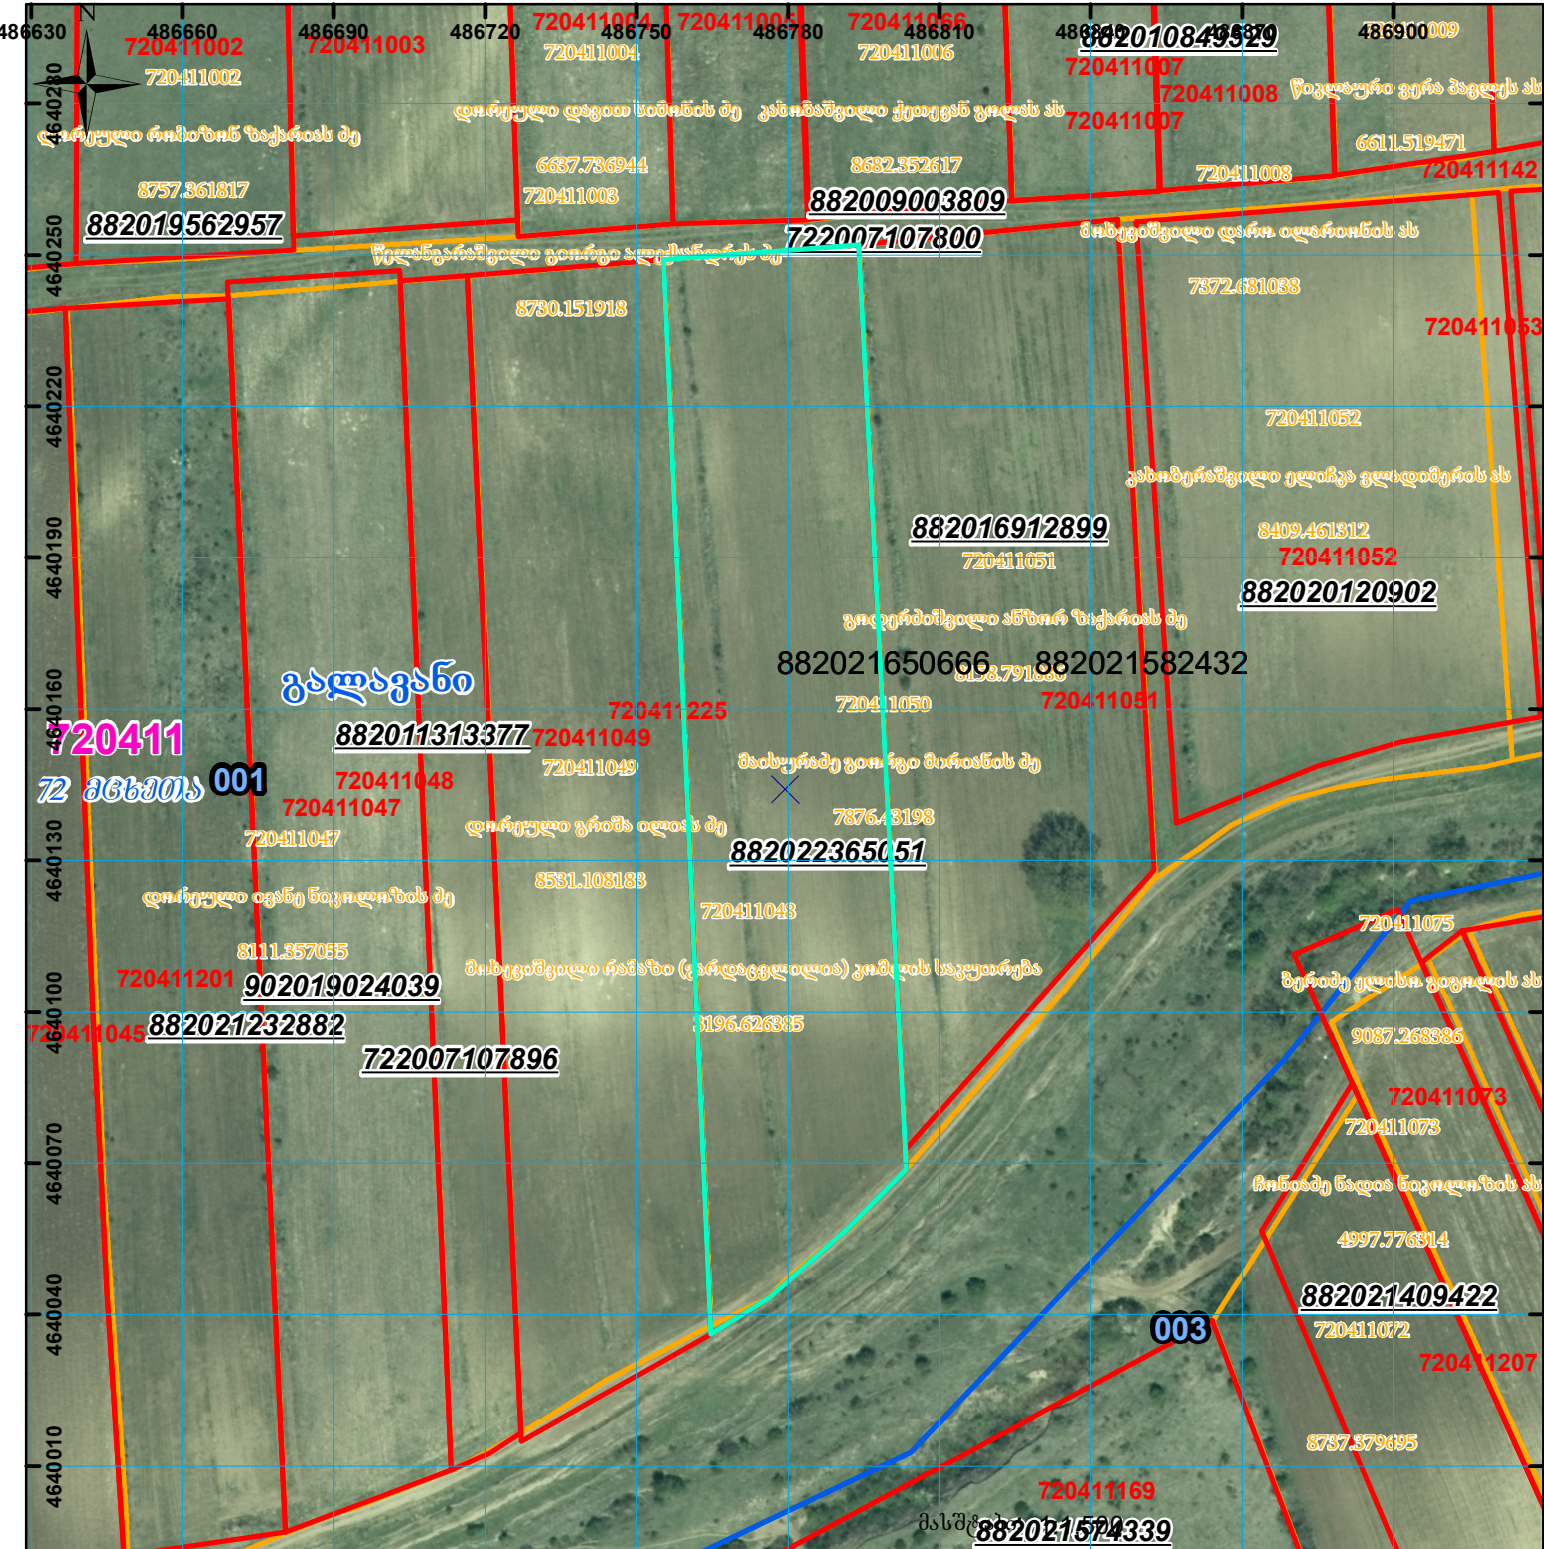

მიწის ნაკვეთის საკადასტრო კოდი: 720411225
 განცხადების რეგისტრაციის ნომერი: 882022365051
 მიწის ნაკვეთის ფართობი: 7900
 დანიშნულება:
 მომზადების თარიღი: 30.05.22

	შენიშნული ნაკვეთი, პირობითი ნომერი/სართულიანობა		კალდებულება		სარეგისტრაციოდ წარმოდგენილი ნაკვეთი
	მიწის ნაკვეთის საკადასტრო საზღვარი		შუენებარე ნაკვეთი		საზოგადოებრივი ნაკვეთი

UTM (საერთაშორისო) სისტემის კოორდ. 00°0'