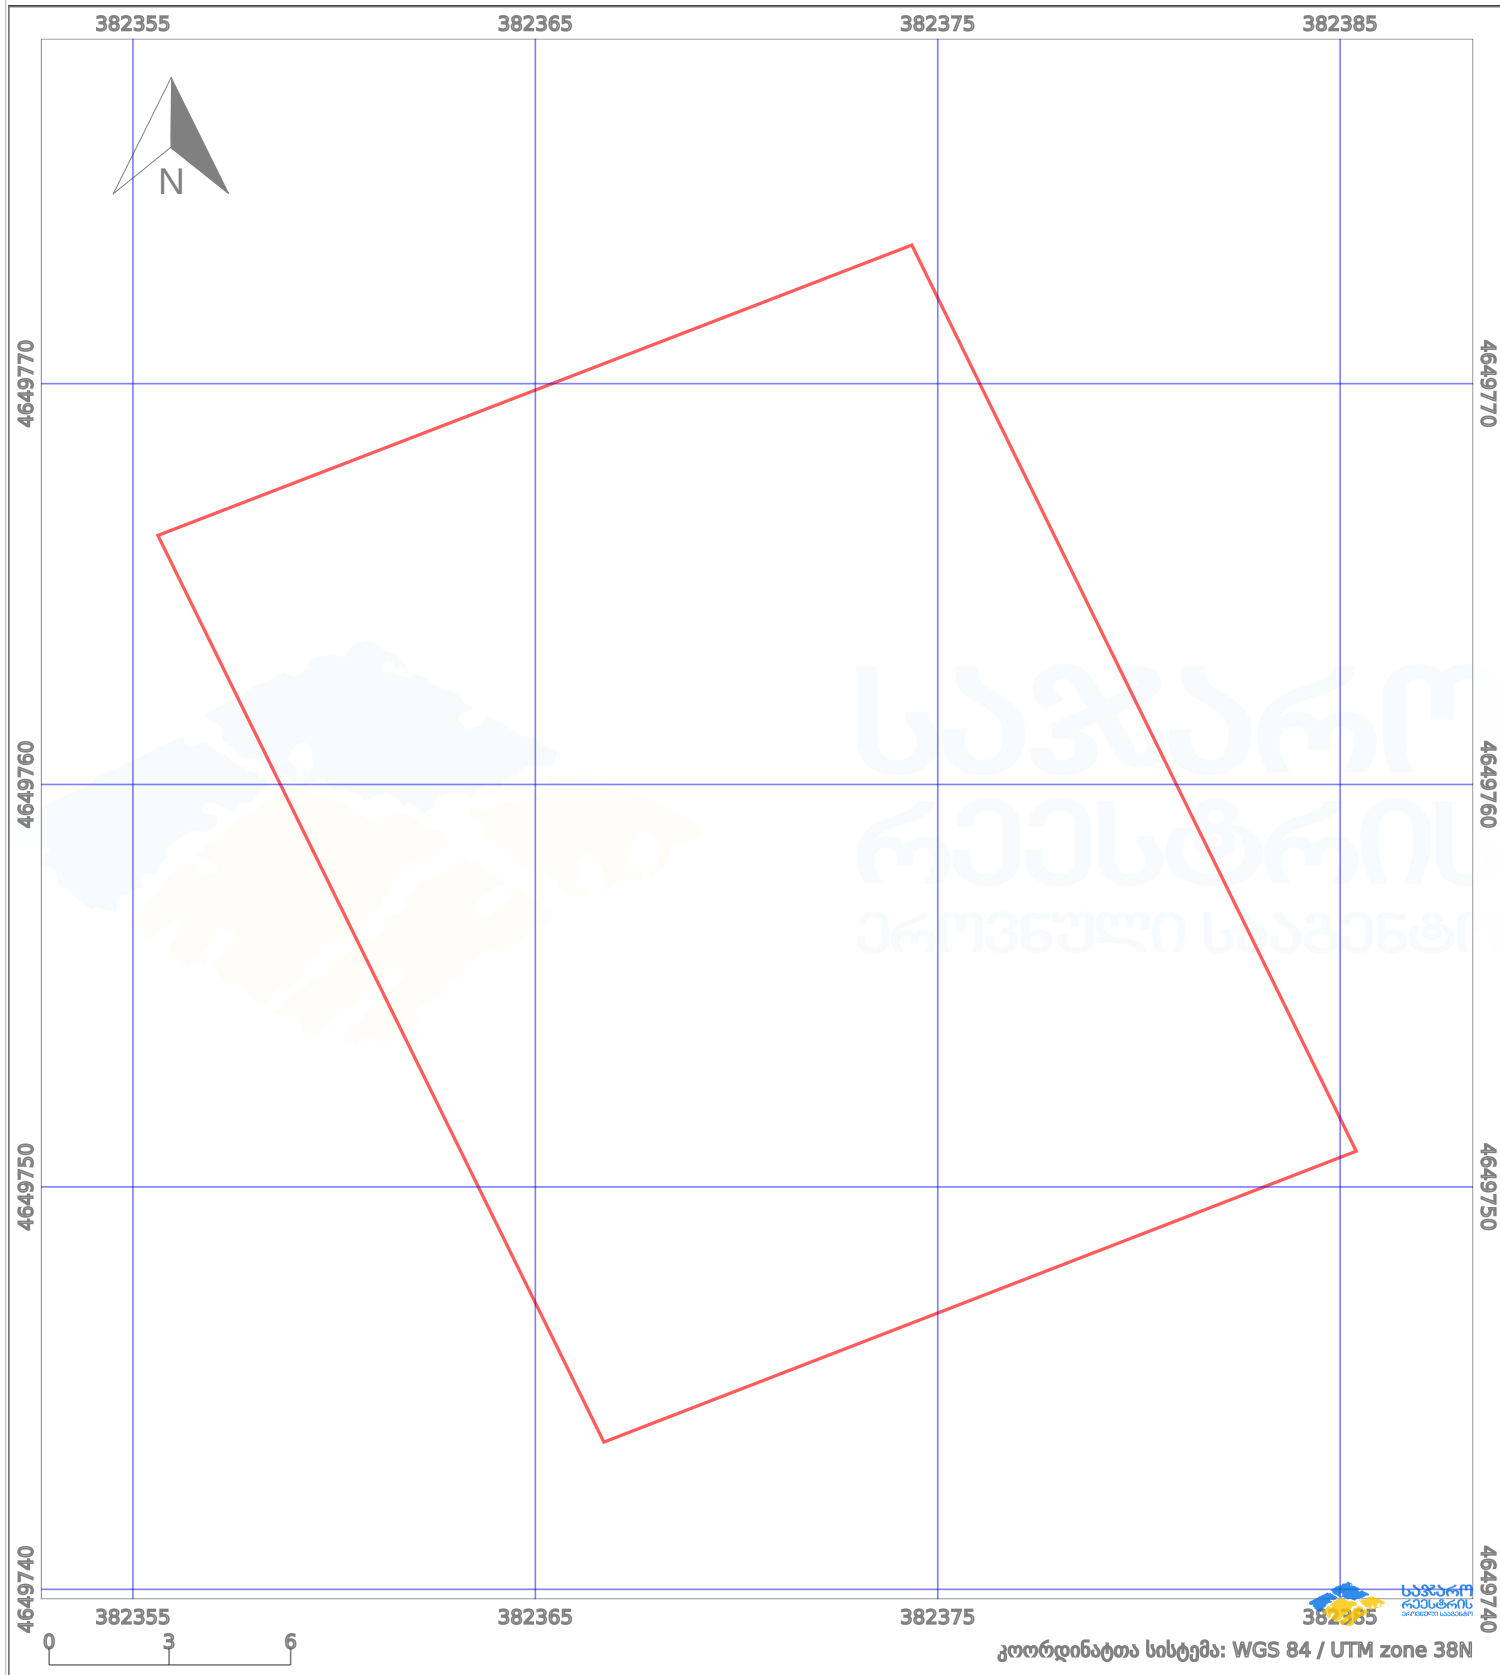

საკადასტრო გეგმა

საქართველოს რეესტრის ეროვნული სააგენტო

საკადასტრო კოდი:

69.08.61.471

ნაკვეთის დანიშნულება:

სასოფლო-სამეურნეო(საკარმიდამო)

განცხადების ნომერი:

882023768658

ფართობი:

502 კვ.მ (WGS 84 / UTM zone 38N)

მომზადების თარიღი:

26/09/2023

პირობითი აღნიშვნები:

- | | | | | | | | |
|--|-------------------|--|--------------------|--|--------------------|--|----------------|
| | ნაკვეთის საზღვარი | | მშენებარე ნაკებობა | | აშენებული ნაკებობა | | ქარსაფარი ზოლი |
| | საზღვარი ნაკებობა | | ტყის ფონდი | | ვალდებულება | | |