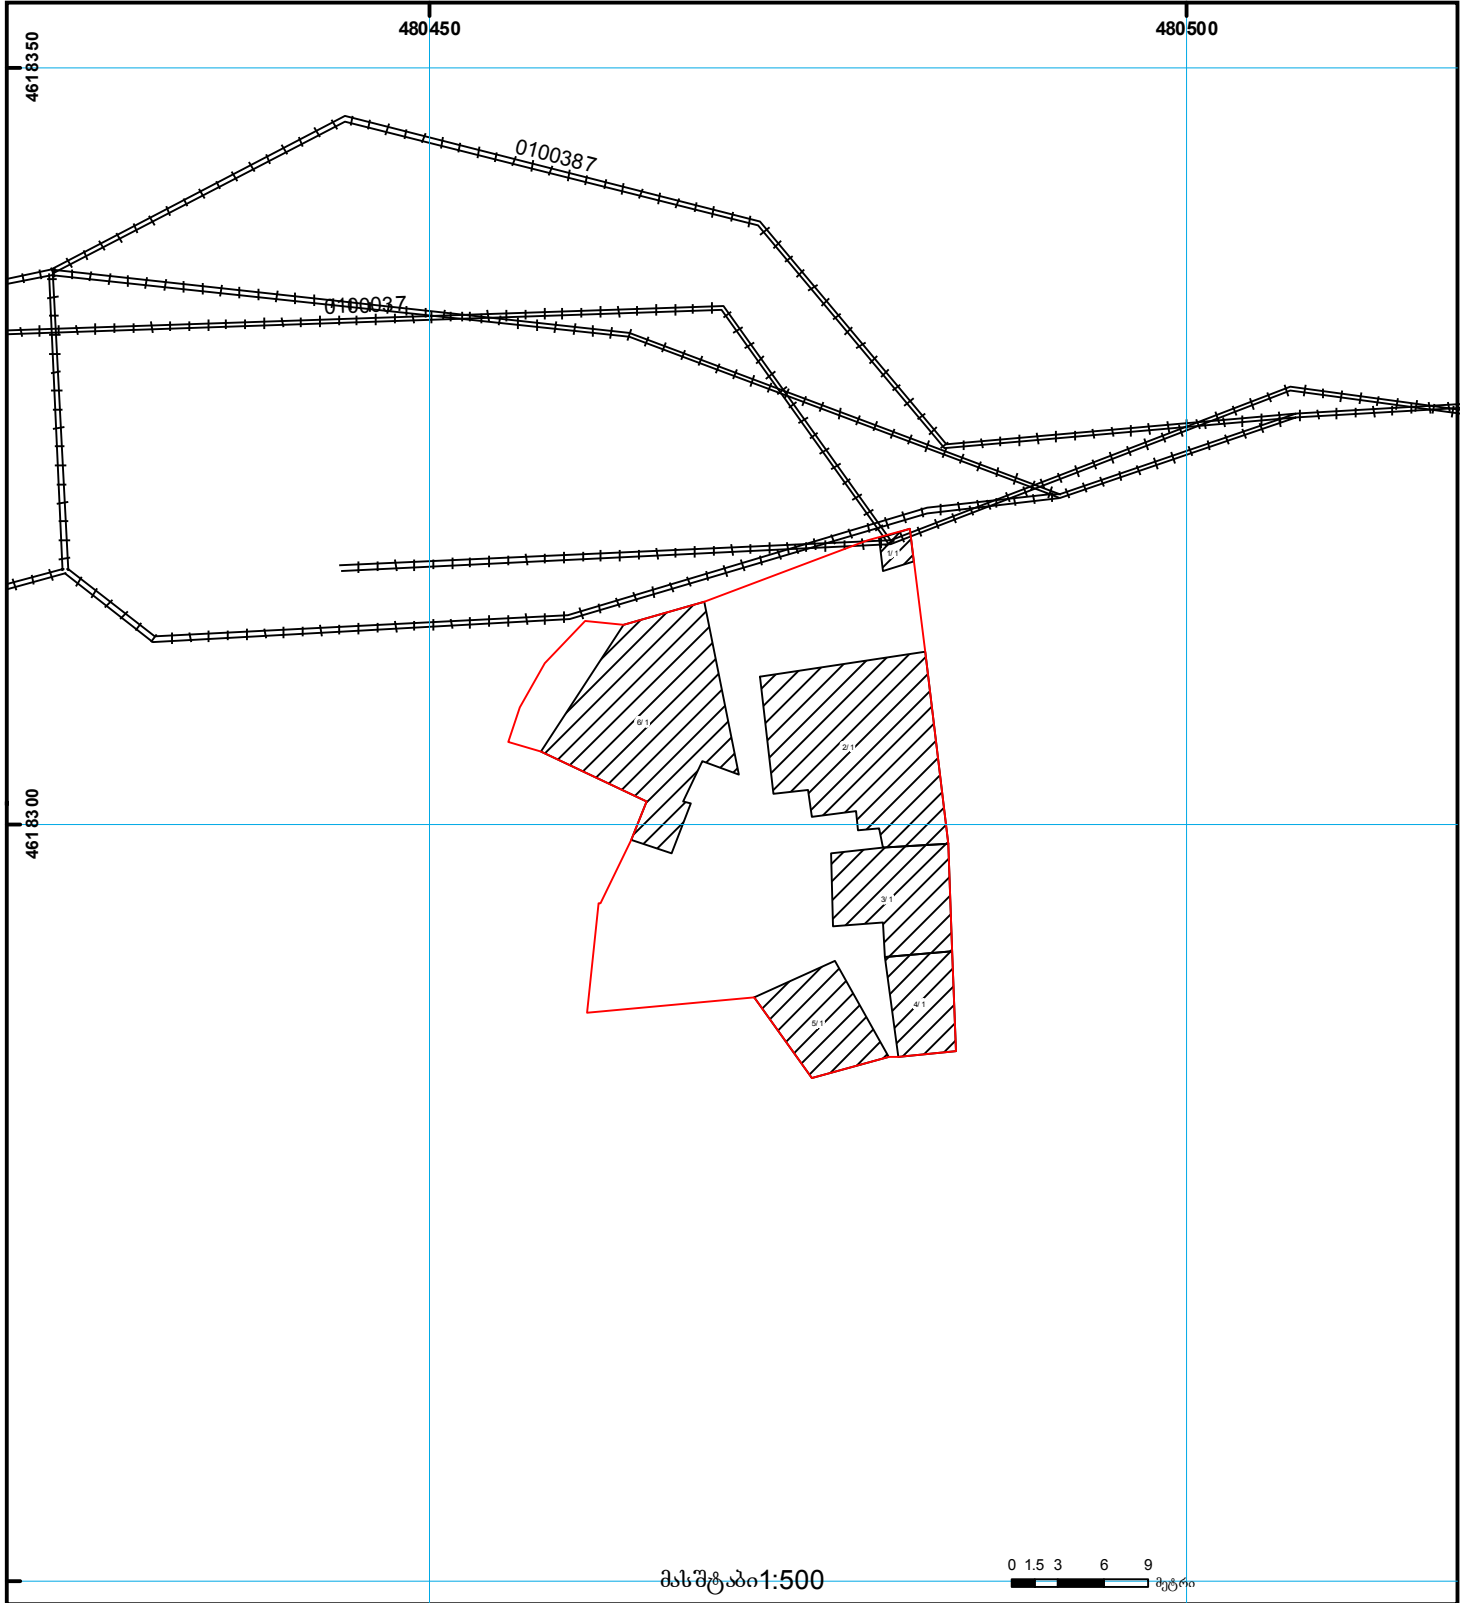

საქართველოს იუსტიციის სამინისტრო  
საჯარო რეესტრის ეროვნული სააგენტო

საკადასტრო გეგმა

საჯარო რეესტრის  
ეროვნული სააგენტო

მიწის ნაკვეთის საკადასტრო კოდი: 01.10.17.027.091  
განცხადების რეგისტრაციის ნომერი 882010917350  
მიწის ნაკვეთის ფართობი: 700 კვ.მ.  
ღანიშნულება: არასასოფლო-სამეურნეო  
პროექტის თარიღი 13.12.10

მასშტაბი 1:500

- |  |                    |                      |   |
|--|--------------------|----------------------|---|
| შენობა-ნაგებობა,<br>პირობითი ნომერი/სართულიანობა | ვადელებულება       | ხაზობრივი ნაგებობა   | 0.00<br>00.0<br>UTM (საერთაშორისო)<br>სისტემის კოორდ. |
| მიწის ნაკვეთის საკადასტრო საზღვარი               | მშენებარე ნაგებობა | მიწის ქვეშა ნაგებობა |   |