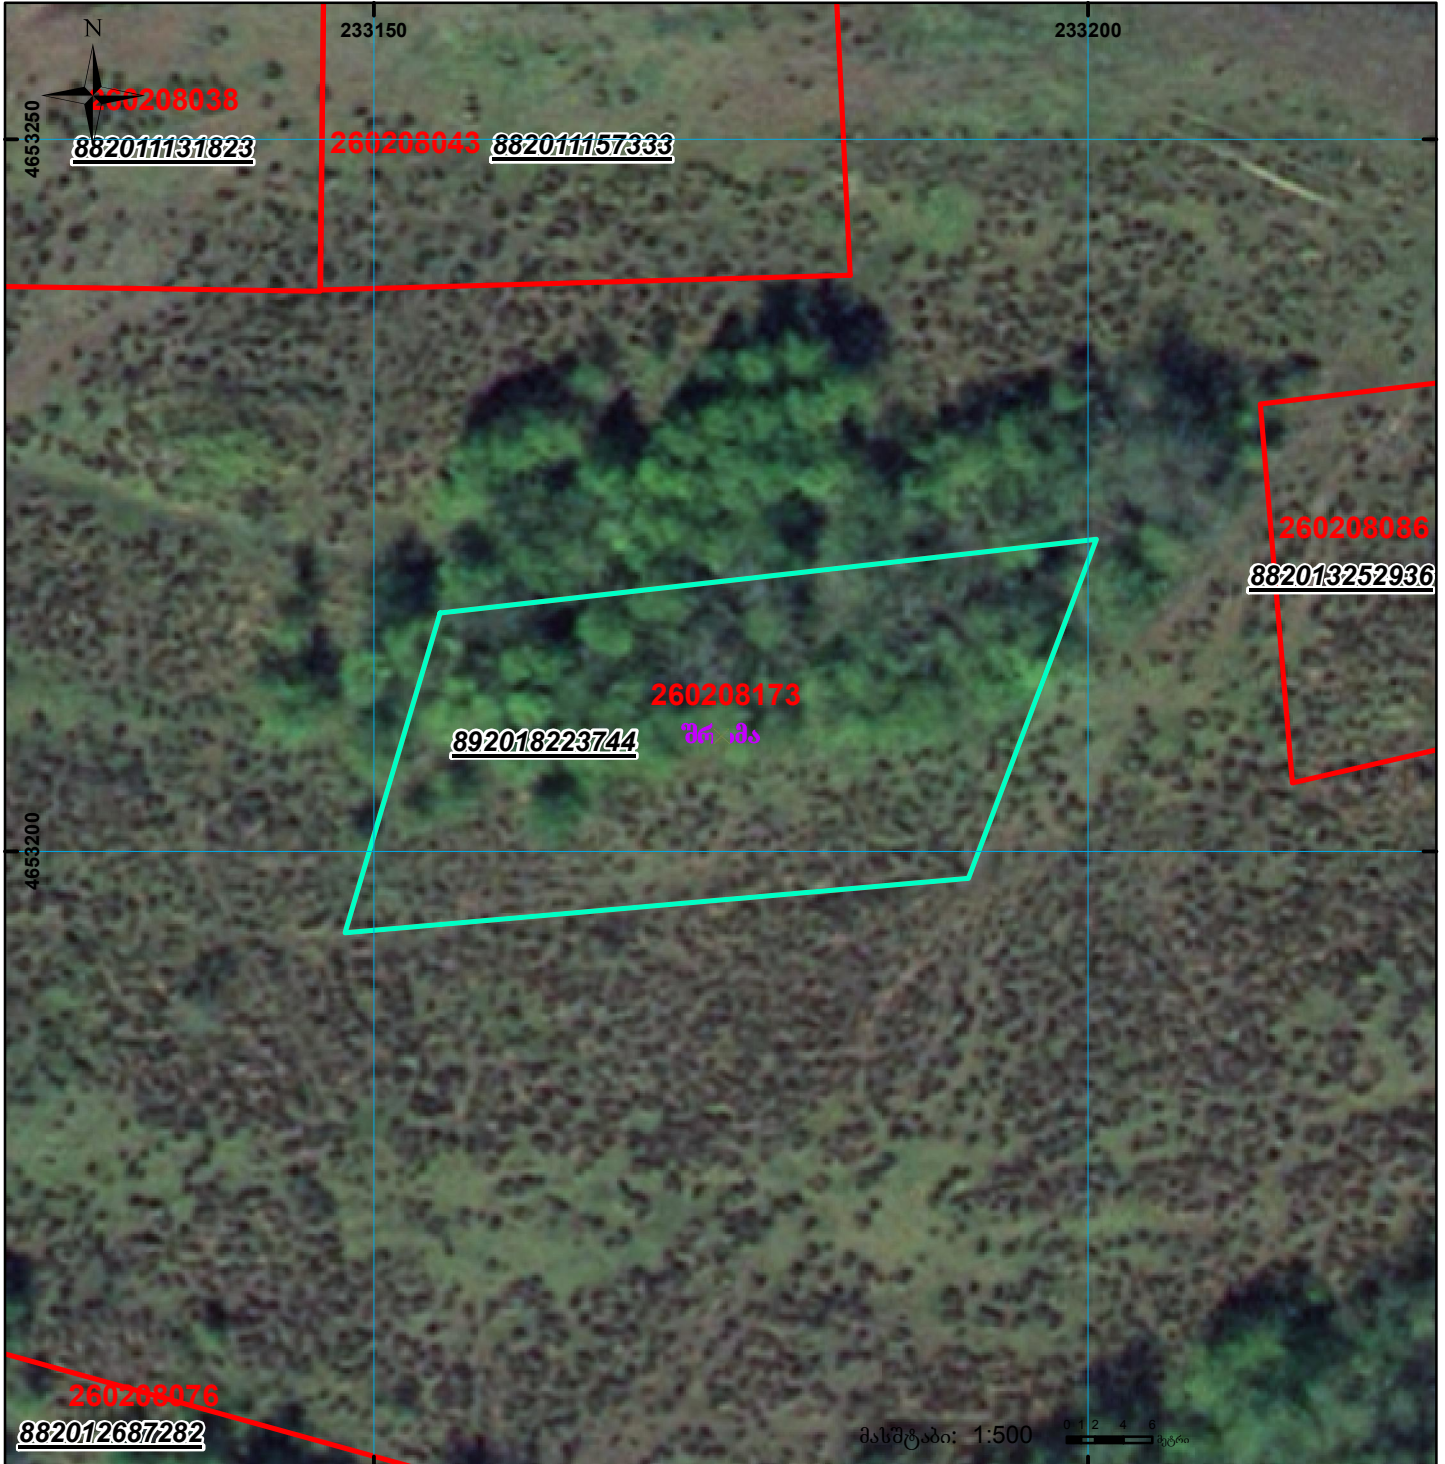

ელ.კერძოაშო ტოპო-კოინტის ღა ტოპო-ღაინის შენა არ ემთხვევა  
ნაკვეთის კონტურს

მიწის ნაკვეთის საკადასტრო კოდი:  
ბანცხაღების რეგისტრაციის ნომერი:  
მიწის ნაკვეთის ფართობი:  
ღანოშენება:  
მომზადების თარიღი:

26 02 08 173  
892018223744  
1001 კვ.მ.  
16.03.18

	შენიშნულ-ნაკვეთობა, პირობითი ნომერი/სართულიანობა		ვალდებულება		საზოგადოებრივი ნაკვეთობა
	მიწის ნაკვეთის საკადასტრო საზღვარი		მშენებარე ნაკვეთობა		

0 00  
0 00  
UTM  
(საერთაშორისო)  
სისტემის კოორდ.