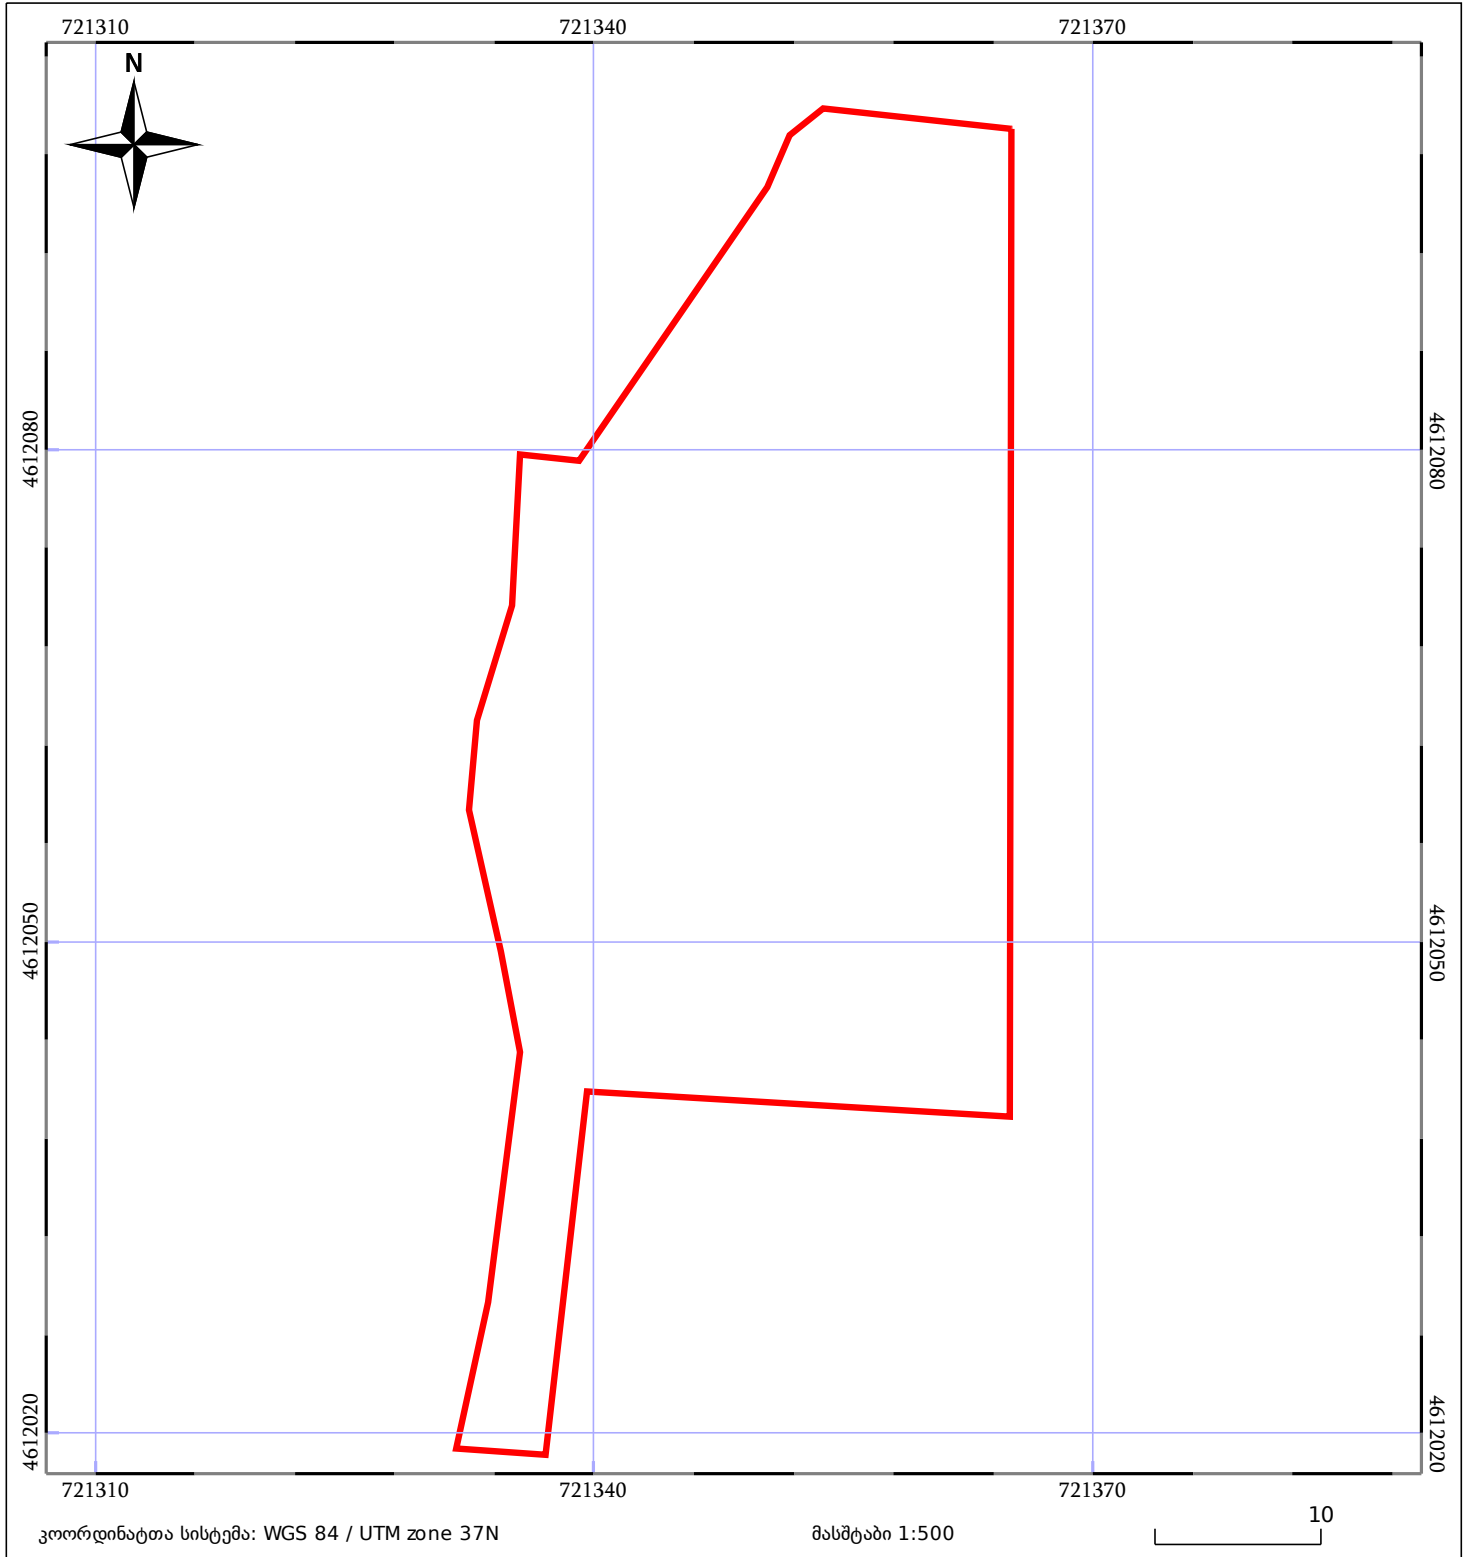

საკადასტრო გეგმა

საჯარო რეესტრის ეროვნული
სააგენტო

საკადასტრო კოდი: **22.24.02.847**

ნაკვეთის დანიშნულება:

სასოფლო-სამეურნეო

განცხადების ნომერი: **882019272483**

ფართობი:

1706 კვ.მ (WGS 84 / UTM zone 38N)

1705 კვ.მ (WGS 84 / UTM zone 37N)

მომზადების თარიღი: **17/07/2019**

05/25 მშენებარე ნაგებობა	05/25 მენობა/ნაგებობა	ტყის ფონდი
ნაკვეთის საკადასტრო საზღვარი	ხაზობრივი ნაგებობა	ვალდებულება