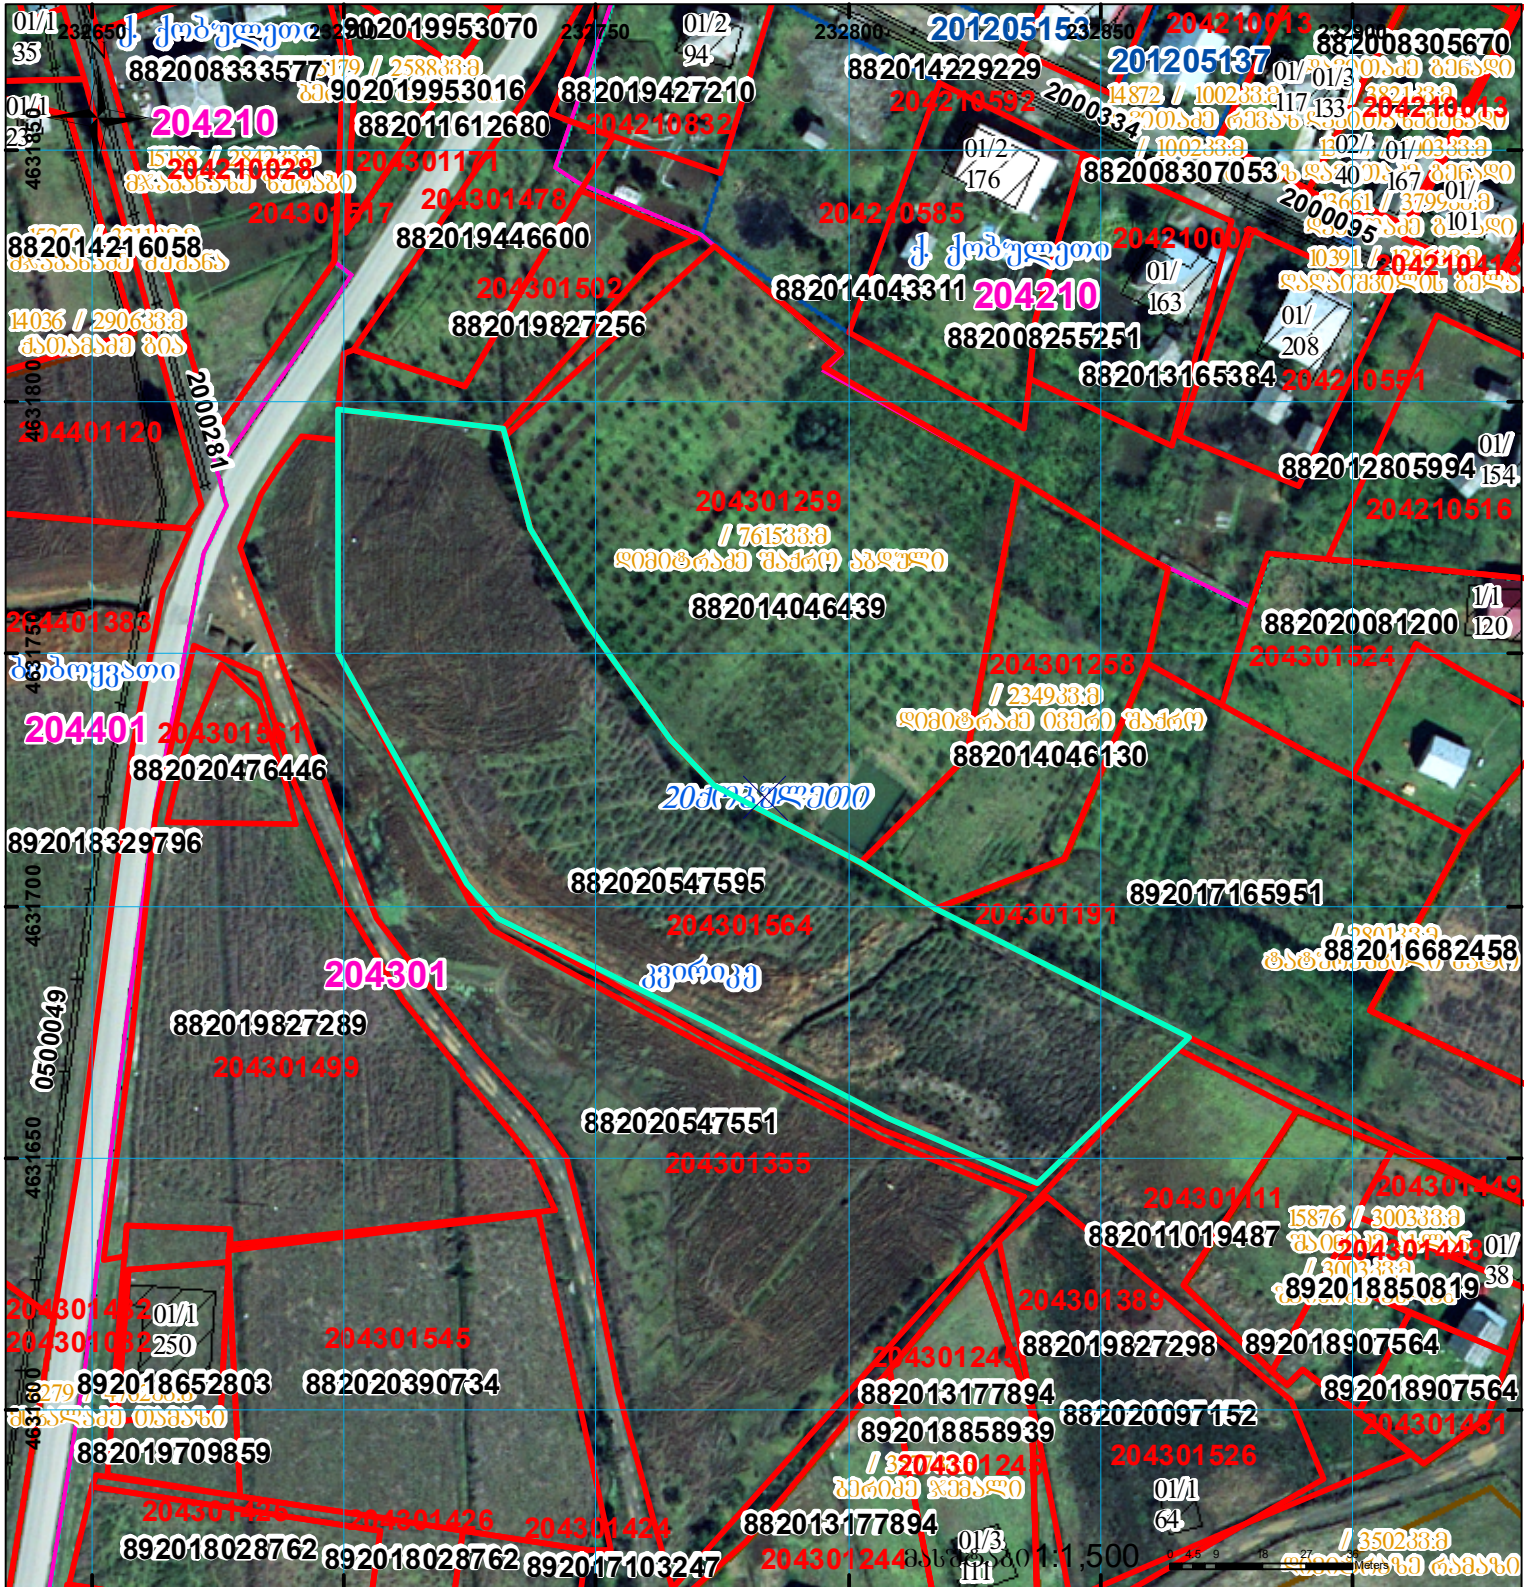

მიწის ნაკვეთის საკადასტრო კოდი: 20 43 01 564
 განცხადების რეგისტრაციის ნომერი: 882020547595
 მიწის ნაკვეთის ფართობი: 8879 კვ.მ.
 დანიშნულება: 17.08.20
 მომზადების თარიღი:

	შენიშვნა-ნაკვეთი, პირობითი ნომერი/სართულიანობა		კალდებულება		საზოგადოებრივი ნაკვეთი
	მიწის ნაკვეთის საკადასტრო საზღვარი		შენიშვნარე ნაკვეთი		

UTM (საერთაშორისო) სისტემის კოორდ.