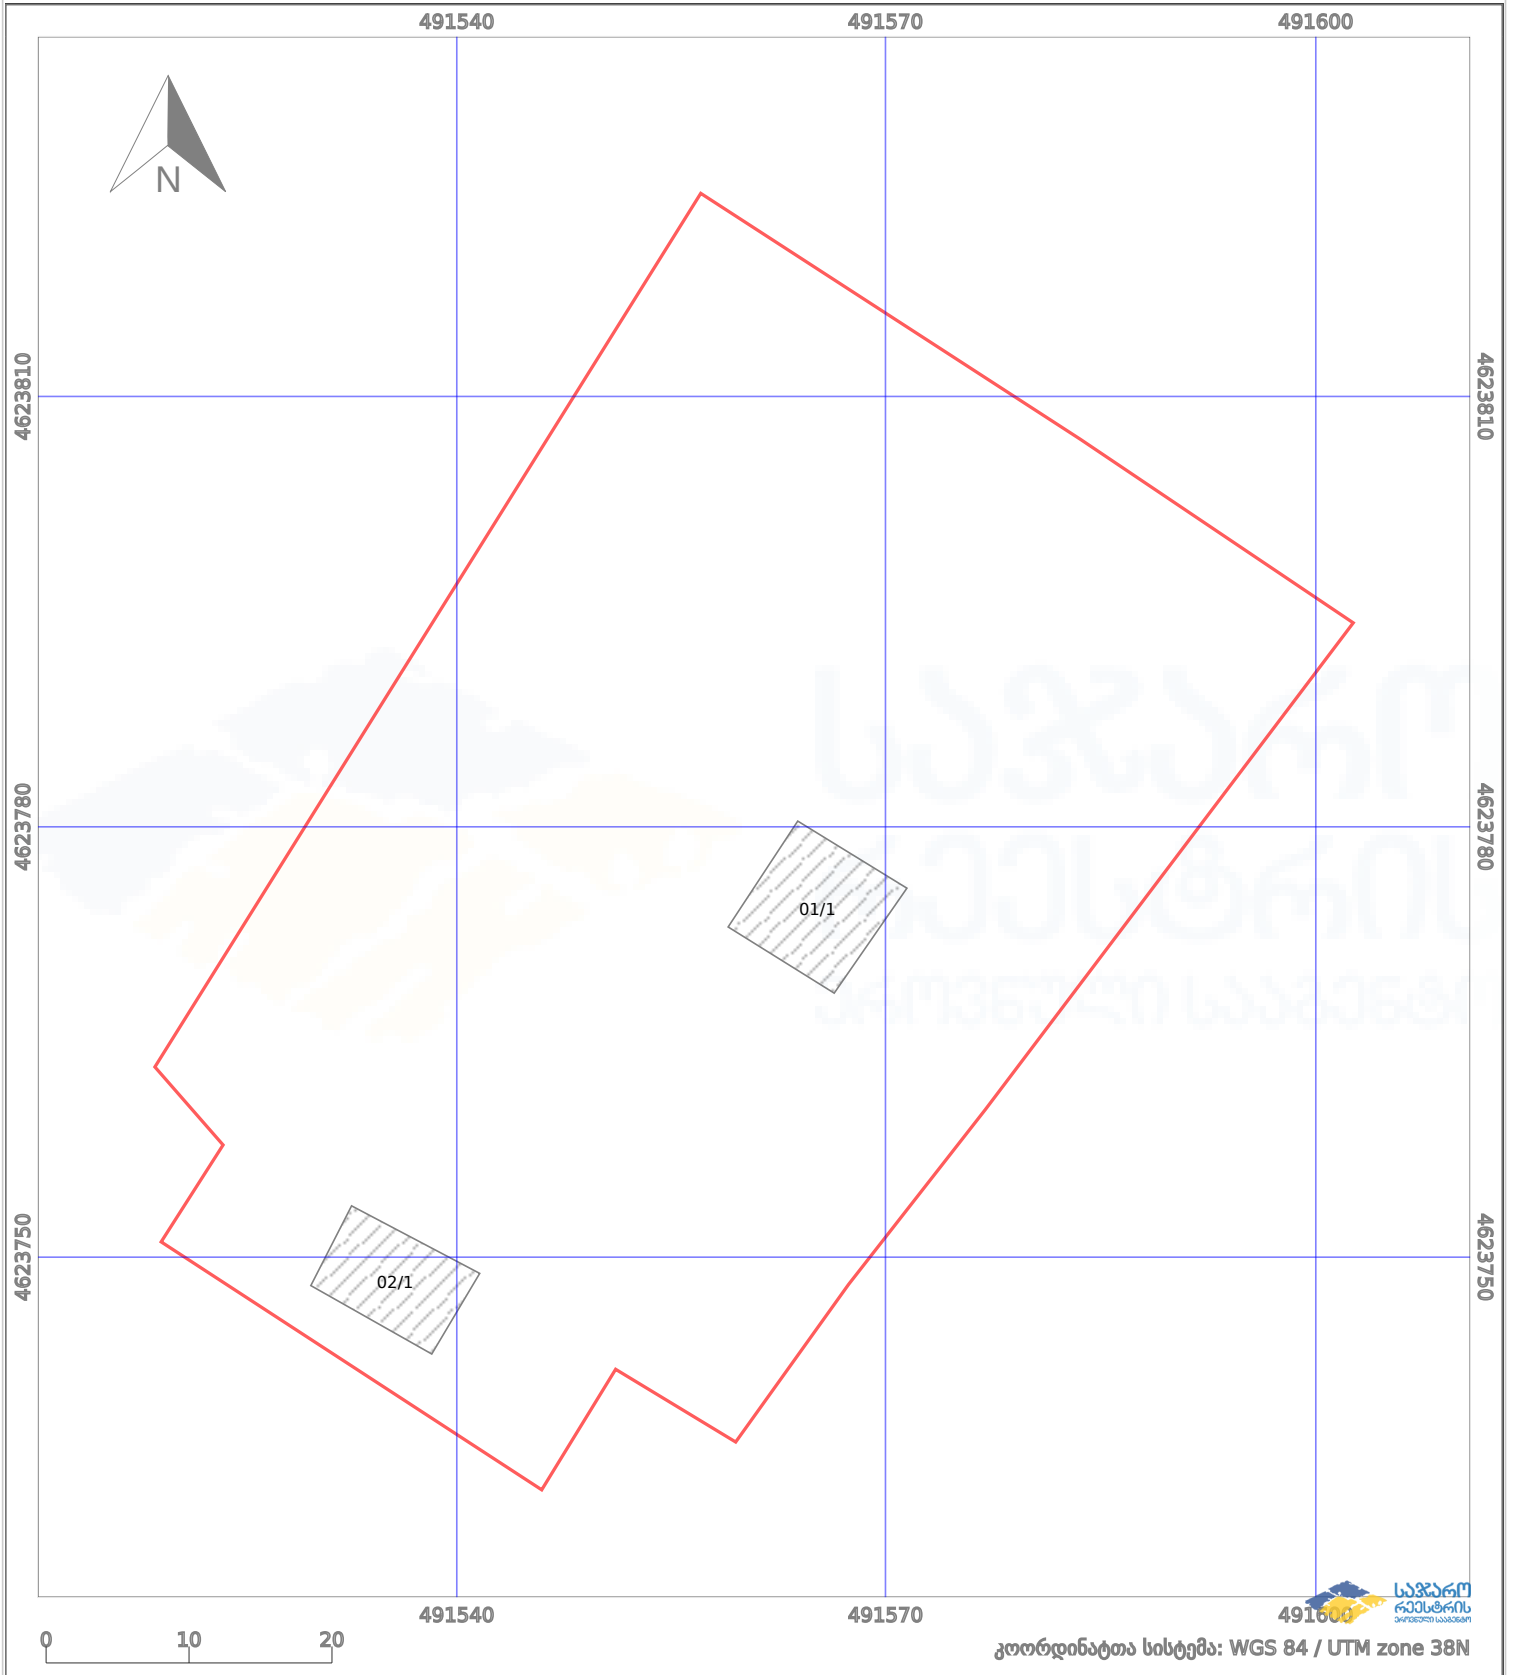

საკადასტრო გეგმა

საქართველოს რეესტრის ეროვნული სააგენტო

საკადასტრო კოდი:

81.09.20.623

ნაკვეთის დანიშნულება:

სასოფლო-სამეურნეო

განცხადების ნომერი:

882021990266

ფართობი:

4010 კვ.მ (WGS 84 / UTM zone 38N)

მომზადების თარიღი:

26/11/2021

	ნაკვეთის საზღვარი		პირობითი აღნიშვნები:		აშენებული ნაგებობა
	საზღვარი ნაგებობა		მშენებარე ნაგებობა		ვალდებულება
			ტყის ფონდი		