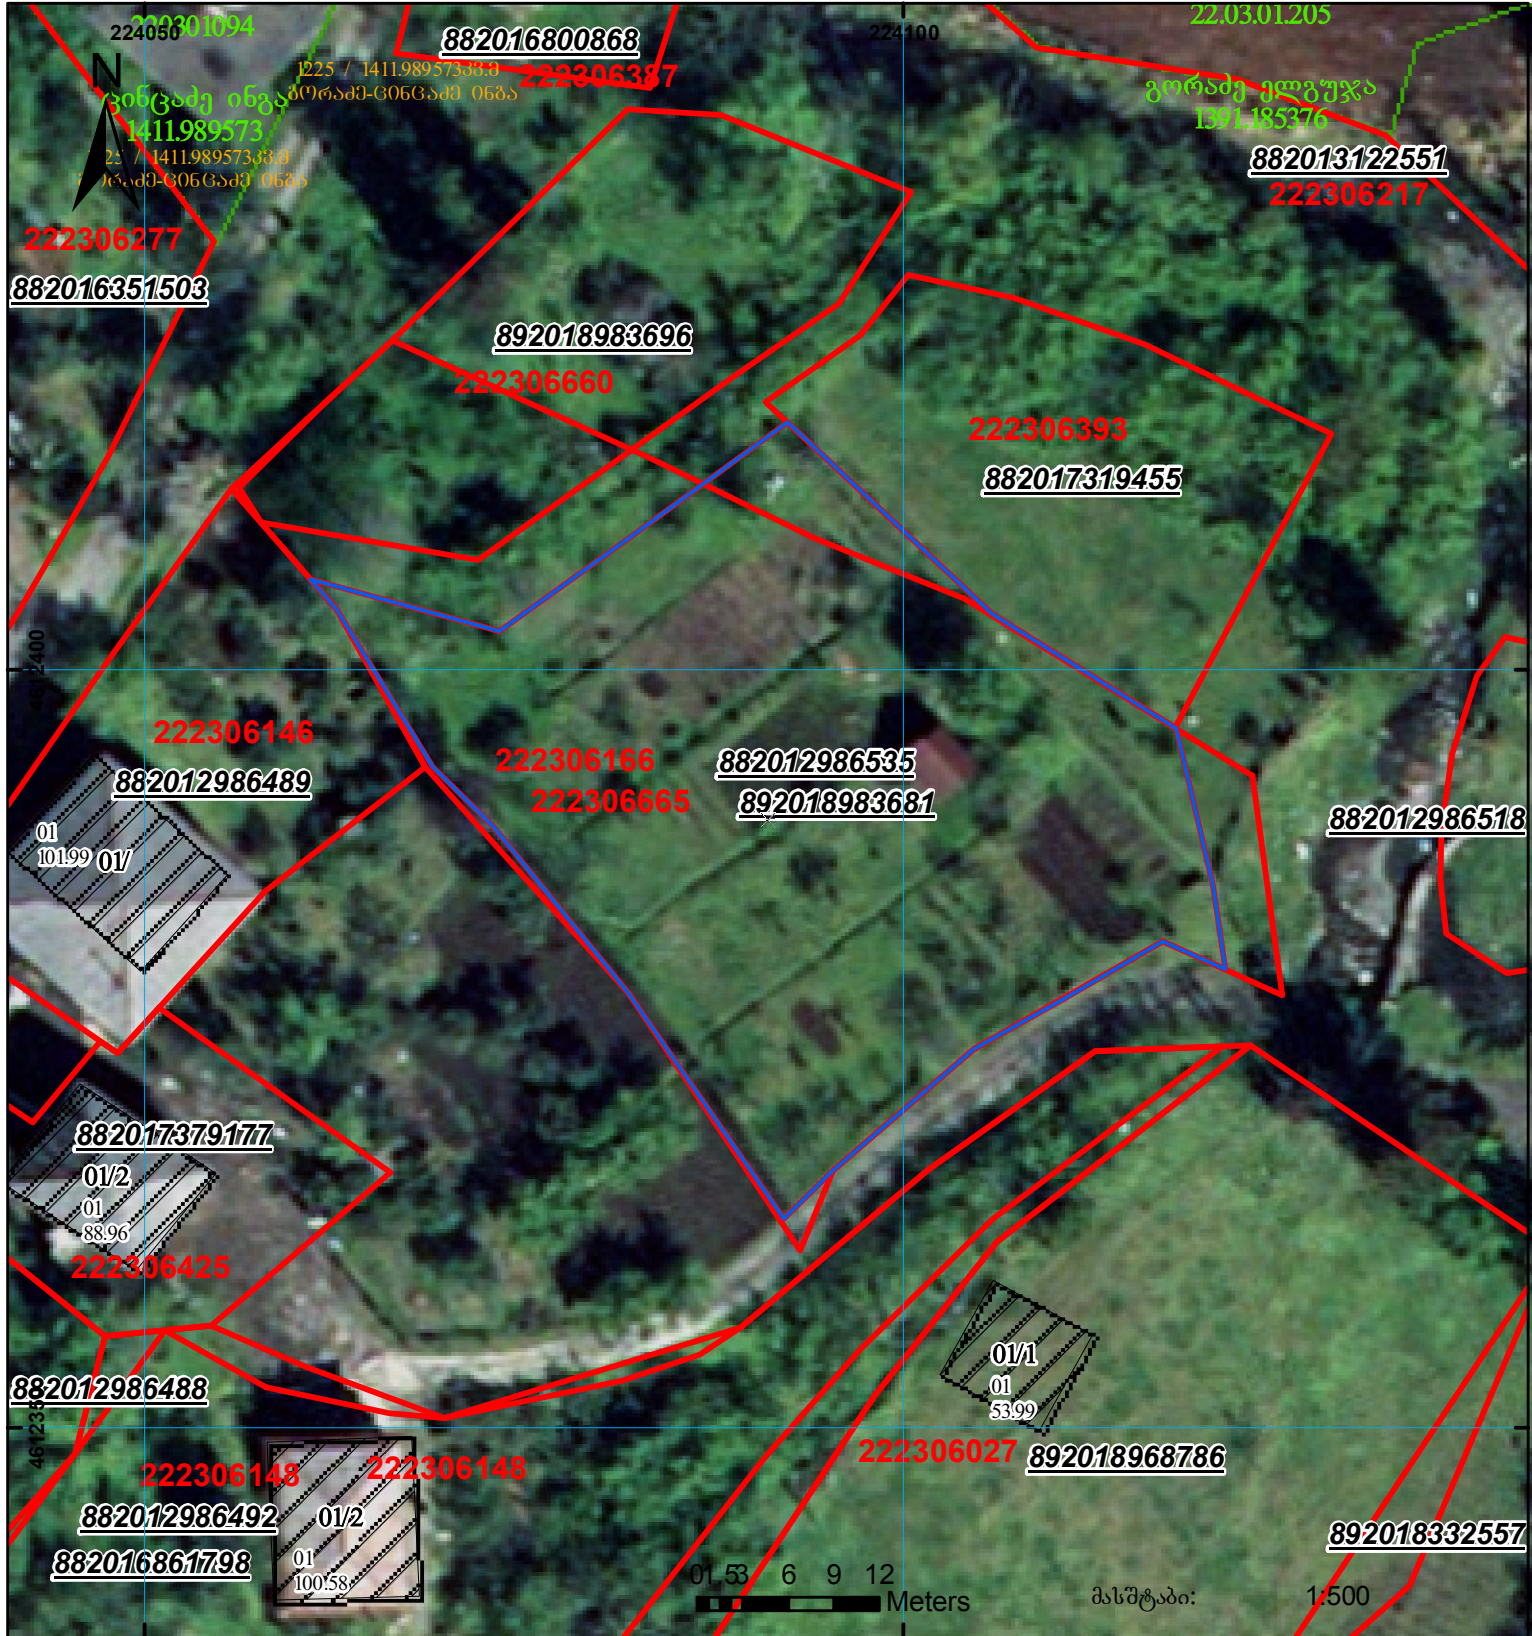

მიწის ნაკვეთის საკადასტრო კოდი: 22 23 06 665
 განცხადების რეგისტრაციის ნომერი: 892018983681
 მიწის ნაკვეთის ფართობი: 1526 კვ.მ.
 დანიშნულება: 13.11.18
 მომზადების თარიღი: 13.11.18

	შენიშნული ნაკვეთი, პირობითი ნომერი/სართულიანობა		ვალდებულება		სახობრივი ნაკვეთი	 UTM (საერთაშორისო სისტემის კოორდ.)
	მიწის ნაკვეთის საკადასტრო საზღვარი		შუქნებარე ნაკვეთი			