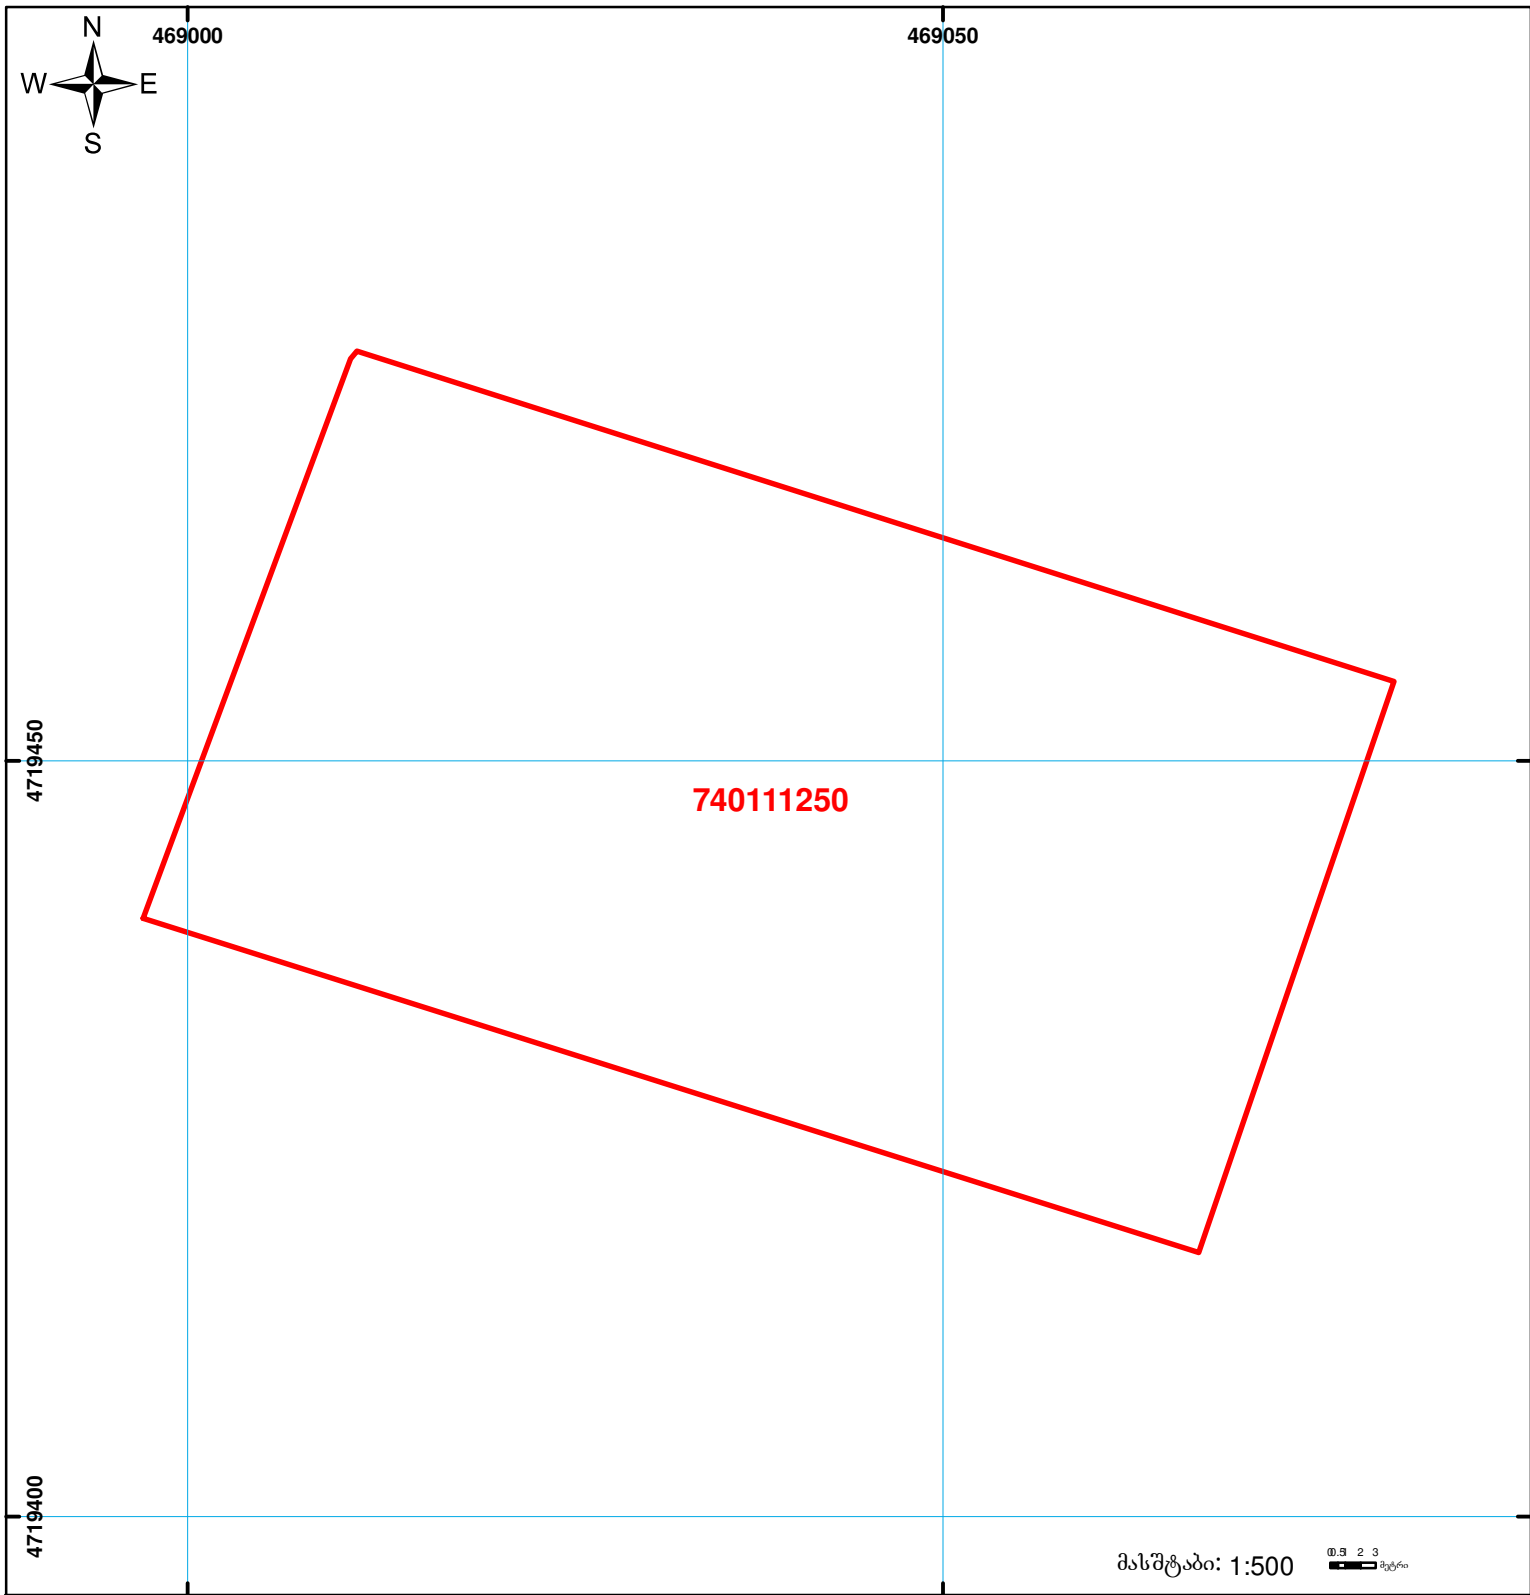

საქართველოს იუსტიციის სამინისტრო  
საჯარო რეგისტრის ეროვნული სააგენტო  
საკადასტრო ბუბმა

მიწის ნაკვეთის საკადასტრო კოდი: 74 01 11 250  
ბანცხალების რეგისტრაციის ნომერი: 882013203628  
მიწის ნაკვეთის ფართობი: 2910 კვ.მ.  
ღანიშნულება: სასოფლო-სამეურნეო  
კატეგორია:  
მომზადების თარიღი: 08.05.13

	შენიშვნა-ნაგებობა, პირობითი ნომერი/სართულიანობა		ვალდებულება		საზობრივი ნაგებობა	 0.00 00.0 UTM (საერთაშორისო) სისტემის კოორდ.
	მიწის ნაკვეთის საკადასტრო საზღვარი		მშენებარე ნაგებობა			