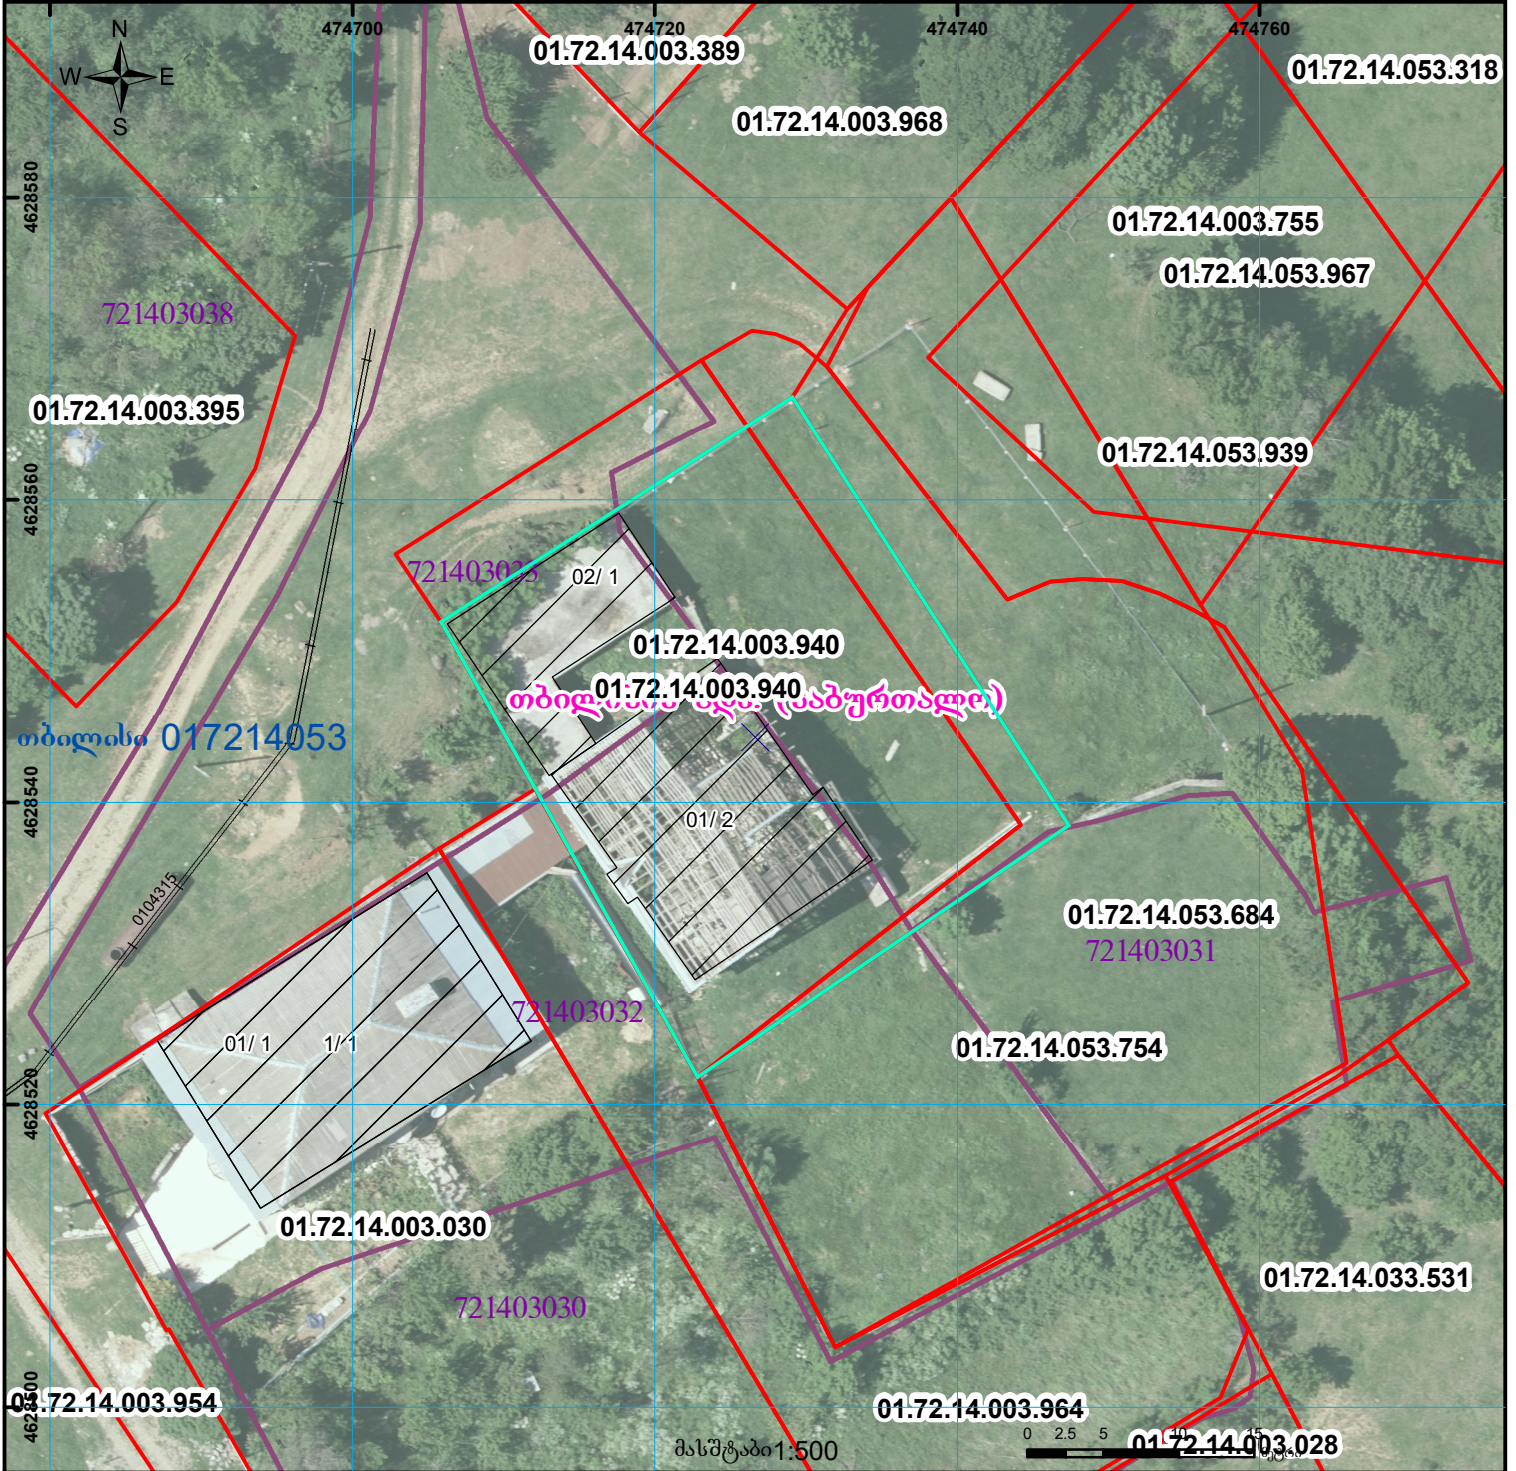

ნაკვეთი იცვლის აღბილმდებარეობას 1/3-ზე ნაკლებად  
სცდება რეგისტრირებულ საზღვარს

მიწის ნაკვეთის საკადასტრო კოდი: 01.72.14.003.940  
 განცხადების რეგისტრაციის ნომერი: 882021596240  
 მიწის ნაკვეთის ფართობი: 975 კვ.მ.  
 მომზადების თარიღი: 11.08.21

	შენიშვნა-ნაგებობა, პირობითი ნომერი/სართულიანობა		ვალდებულება		საზოხრცი ნაგებობა	 UTM (საერთაშორისო) სისტემის კოორდ.
	მიწის ნაკვეთის საკადასტრო საზღვარი		მშენებარე ნაგებობა		მიწისქვეშა ნაგებობა	