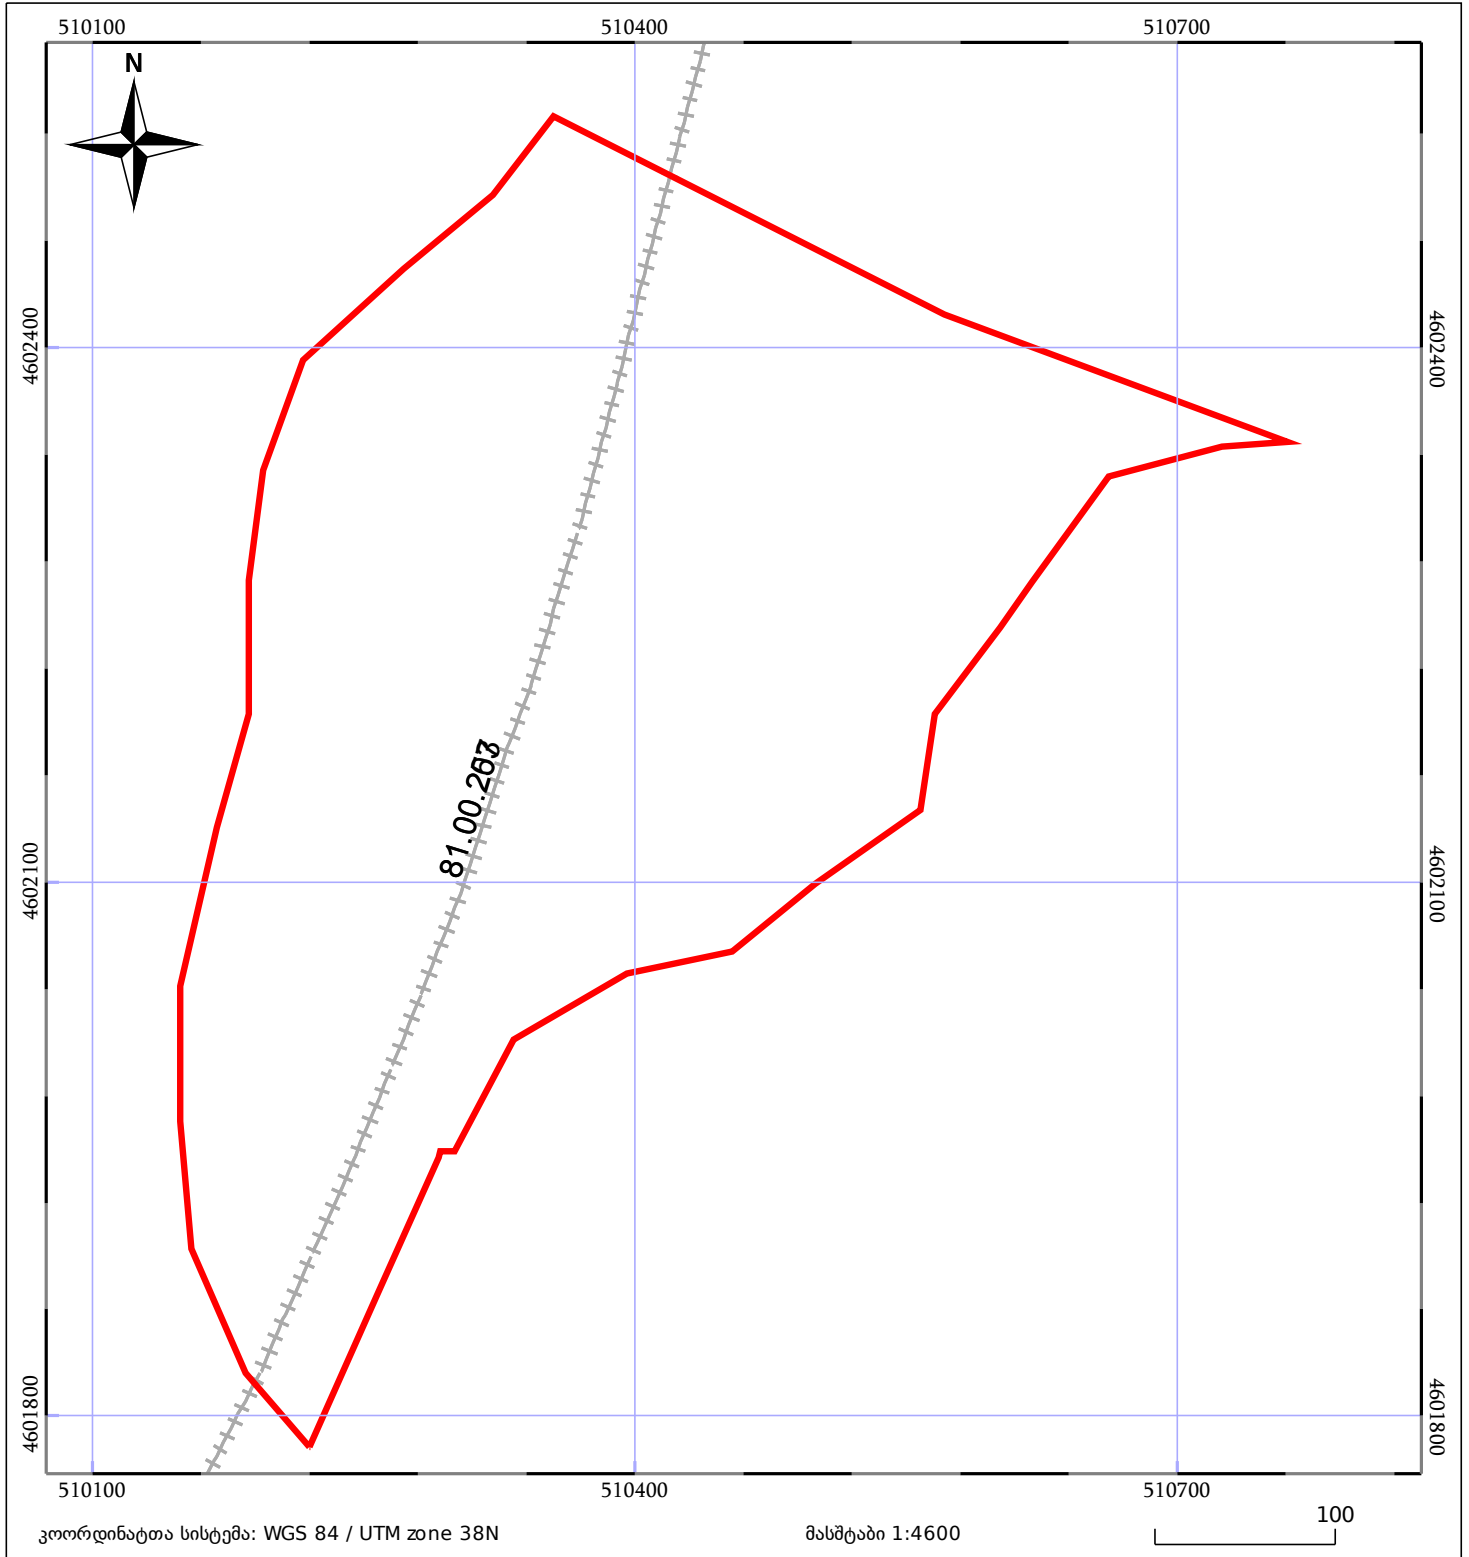

საკადასტრო გეგმა

საჯარო რეესტრის ეროვნული
სააგენტო

საკადასტრო კოდი: **81.20.07.328**

ნაკვეთის დანიშნულება:

სასოფლო-სამეურნეო(სათიბი)

განცხადების ნომერი: **882019103287**

ფართობი:

20000 კვ.მ (WGS 84 / UTM zone 38N)

მომზადების თარიღი: **18/02/2019**

05/25 მშენებარე ნაგებობა	05/25 მწიფე/ნაგებობა	ტყის ფონდი
ნაკვეთის საკადასტრო საზღვარი	საზღვრული ნაგებობა	ვალდებულება