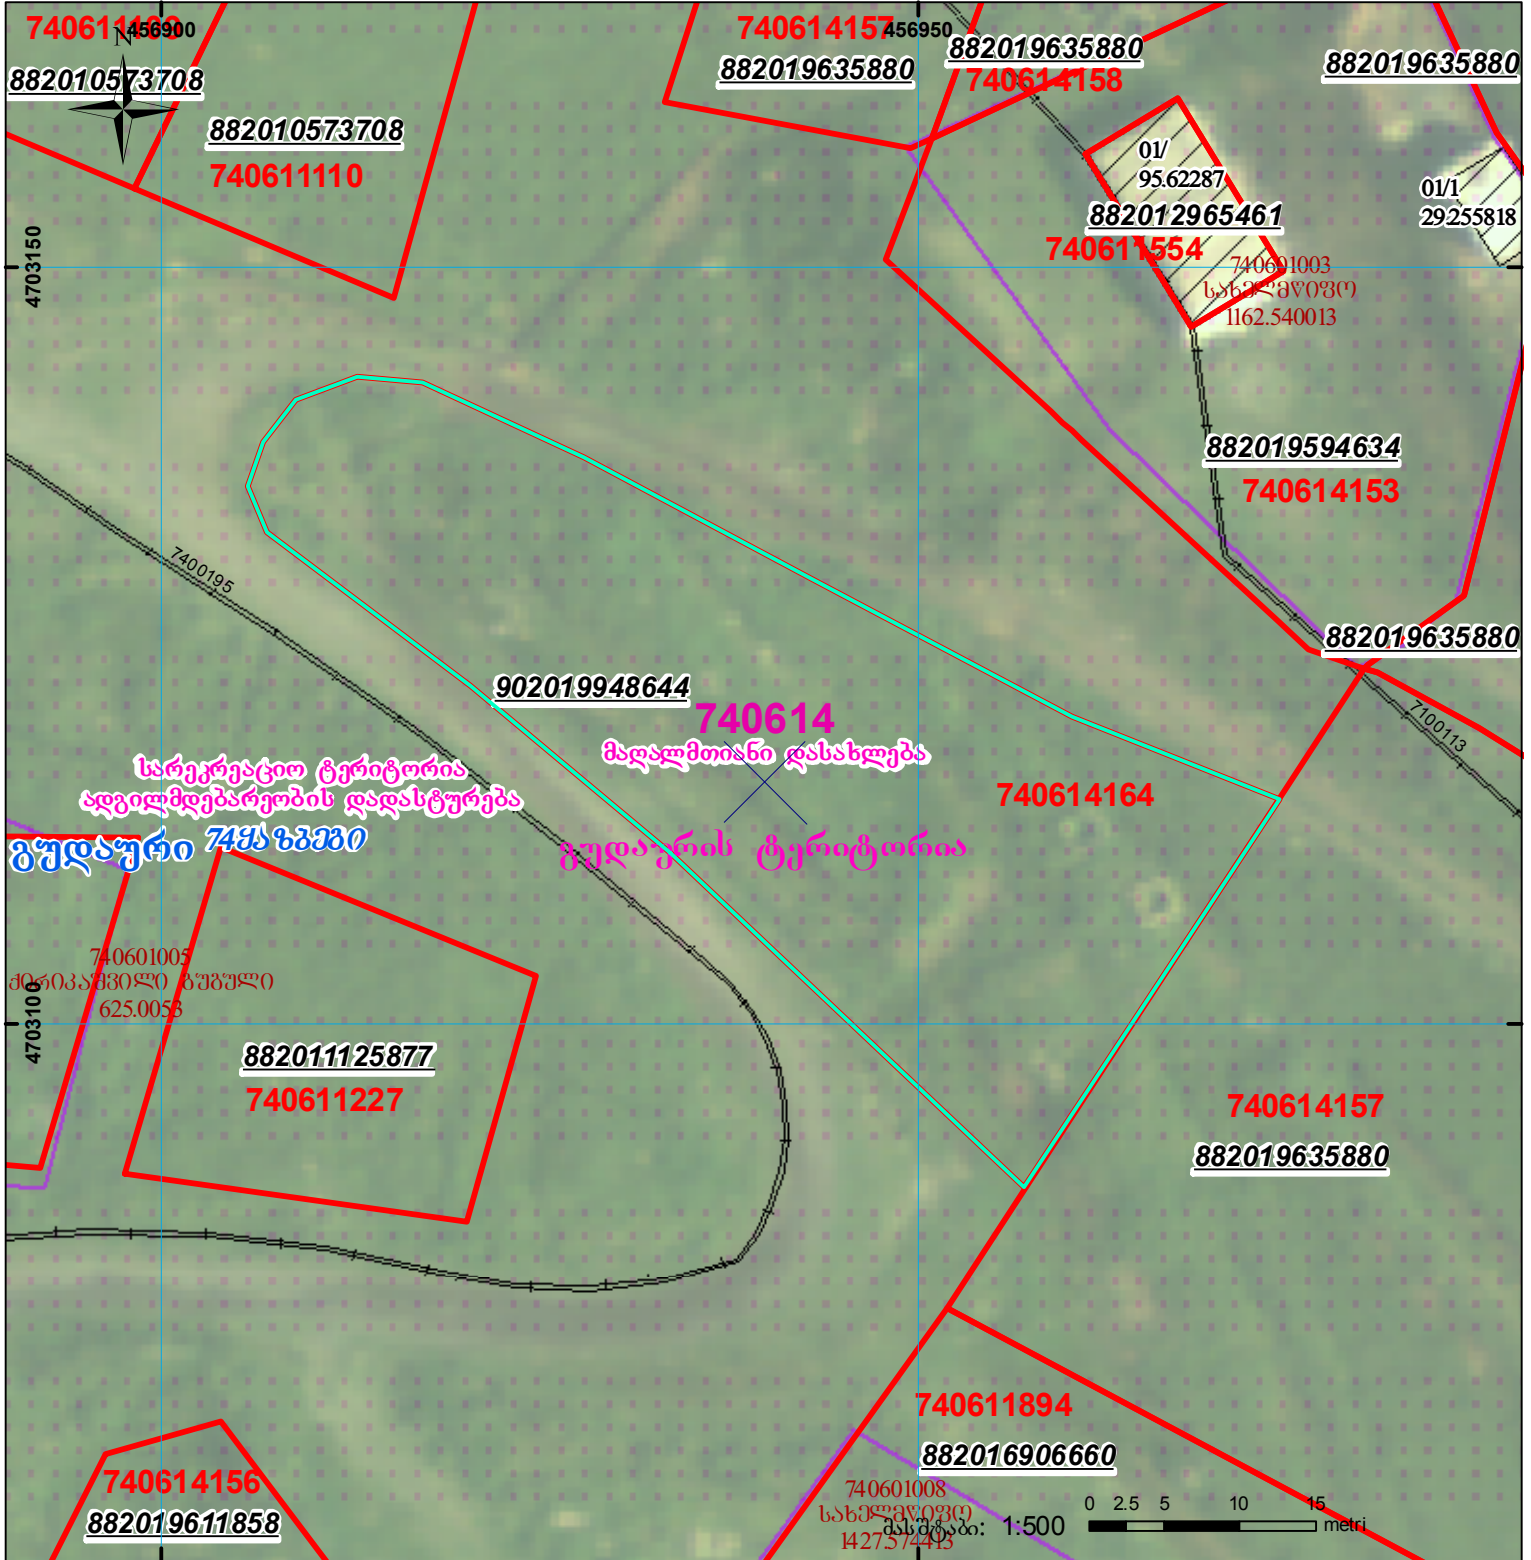

მიწის ნაკვეთის საკადასტრო კოდი:  
 განცხადების რეგისტრაციის ნომერი:  
 მიწის ნაკვეთის ფართობი:  
 დანიშნულება:  
 მომზადების თარიღი:

74 06 14 164  
 902019948644  
 1404 კვ.მ.

22.01.20

	სურათი-ნაკვეთის, პირობითი ნომერი/სართულიანობა		ვალდებულება		საზობრივი ნაკვეთი
	მიწის ნაკვეთის საკადასტრო საზღვარი		შენიშნული ნაკვეთი		

0 2.5 5 10 15 metres  
 00°0' UTM (საერთაშორისო) სისტემის კოორდ.