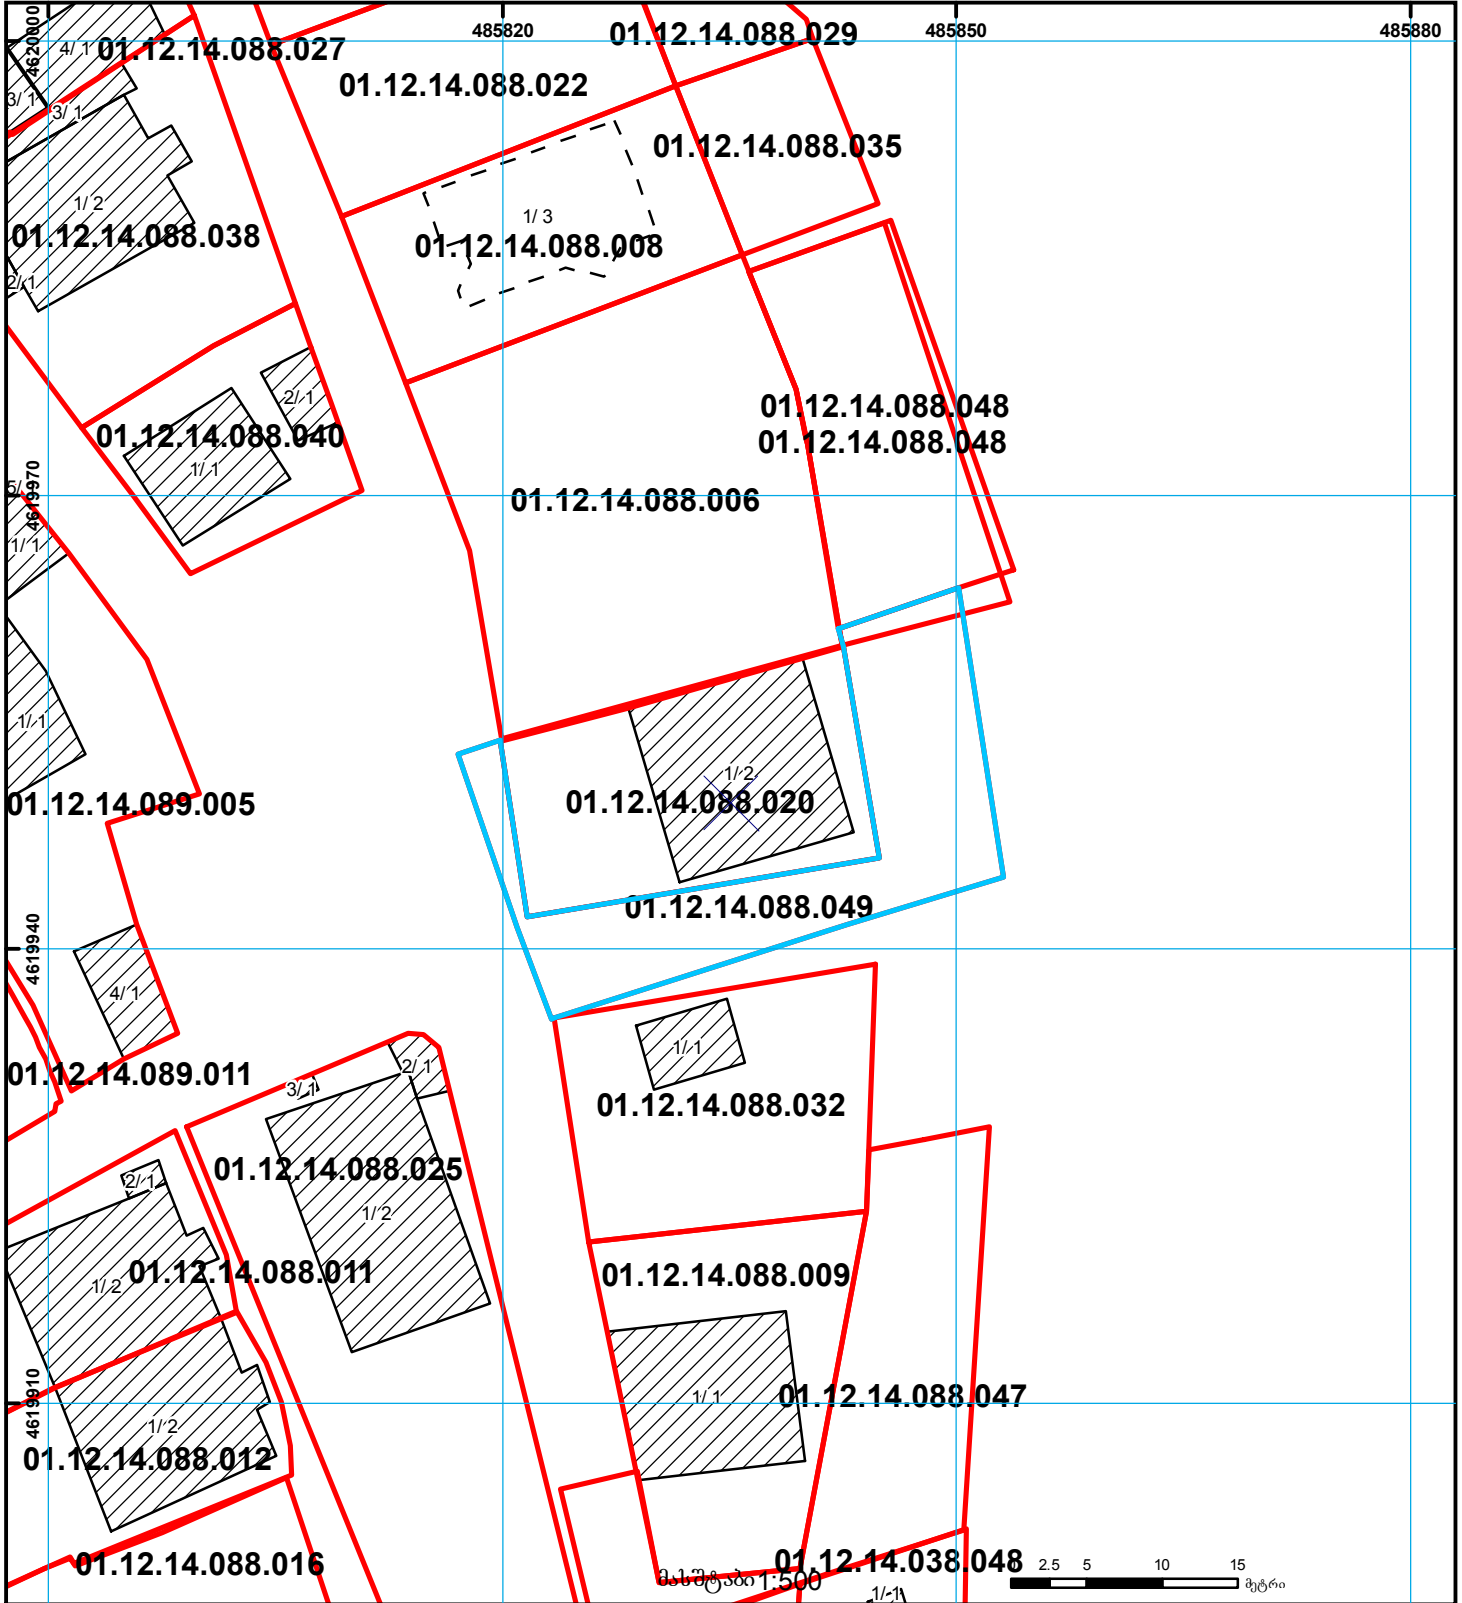

სიტუაციური ნახაზი

ზედღება 011214088048 რეგისტრირებულ მონაცემთან

განიხილეთ 882017323410 განაცხადთან ერთად

მიწის ნაკვეთის საკადასტრო კოდი: 01.12.14.088.049
 განცხადების რეგისტრაციის ნომერი: 882017103741
 მიწის ნაკვეთის ფართობი: 302 კვ.მ.
 მომზადების თარიღი: 15.03.17

01/2	შენიშნული ნაკვეთი, პირობითი ნომერი/სართულიანობა		ვალდებულება		საზღვრივი ნაკვეთი	0 2.5 5 10 15 მეტრი (საერთაშორისო) სისტემის კოორდ. UTM
	მიწის ნაკვეთის საკადასტრო საზღვარი		მშენებარე ნაკვეთი		მიწისქვეშა ნაკვეთი	