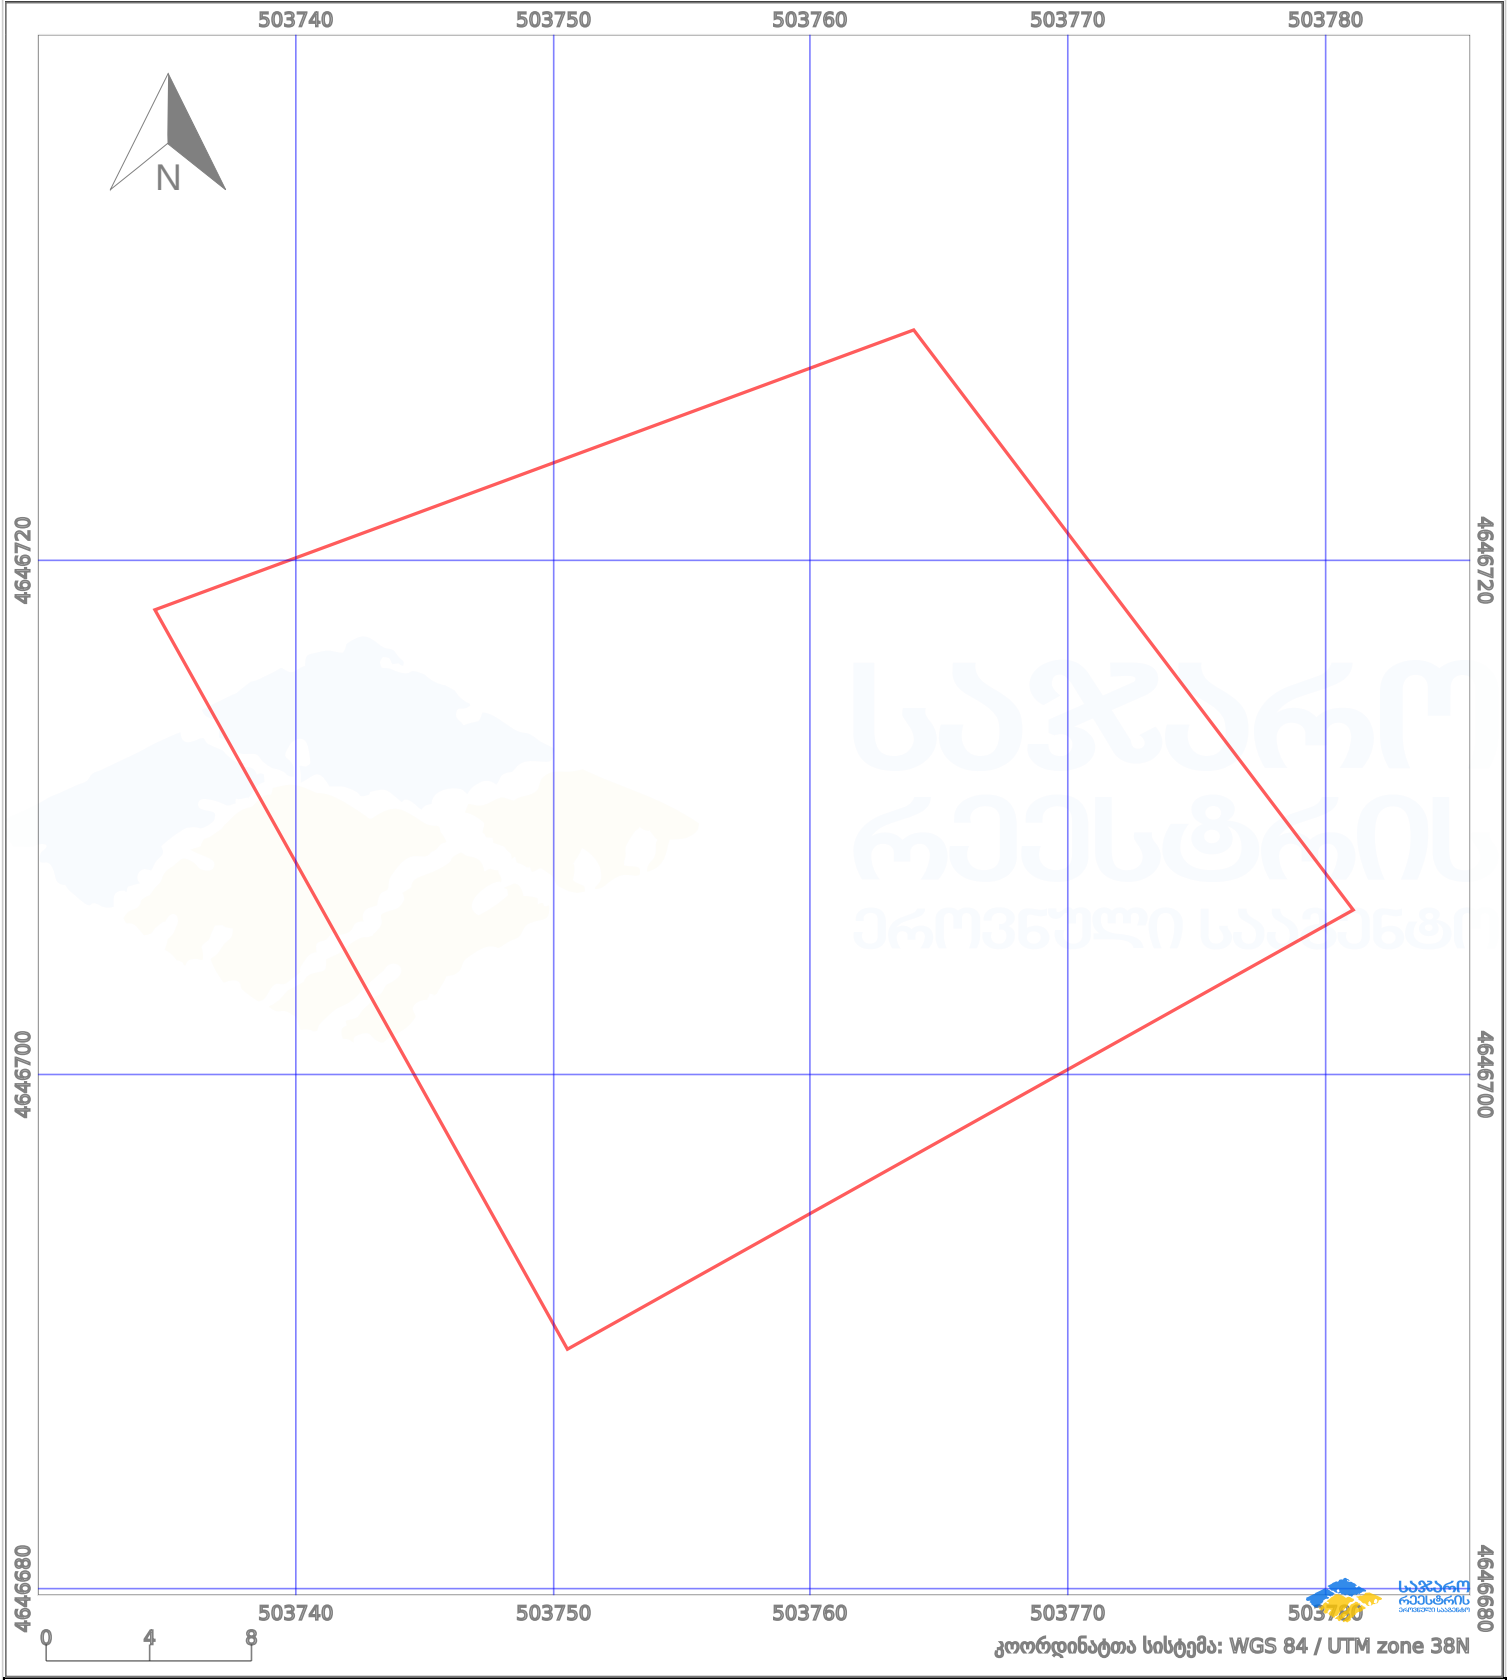

# საკადასტრო გეგმა

საჯარო რეესტრის ეროვნული  
სააგენტო

საკადასტრო კოდი:

**73.12.24.629**

ნაკვეთის დანიშნულება:

**სასოფლო-სამეურნეო(სათიბი)**

განცხადების ნომერი:

**882026117249**

ფართობი:

**1000 კვ.მ (WGS 84 / UTM zone 38N)**

მომზადების თარიღი:

**18/02/2026**

პირობითი აღნიშვნები:

	ნაკვეთის საზღვარი		მშენებარე ნაგებობა		02/4	ამენებული ნაგებობა		მინისქვეშა ნაგებობა
	საზღორივი ნაგებობა		ტყის ფონდი			ვალდებულება		ქარსაფარი ბოლი