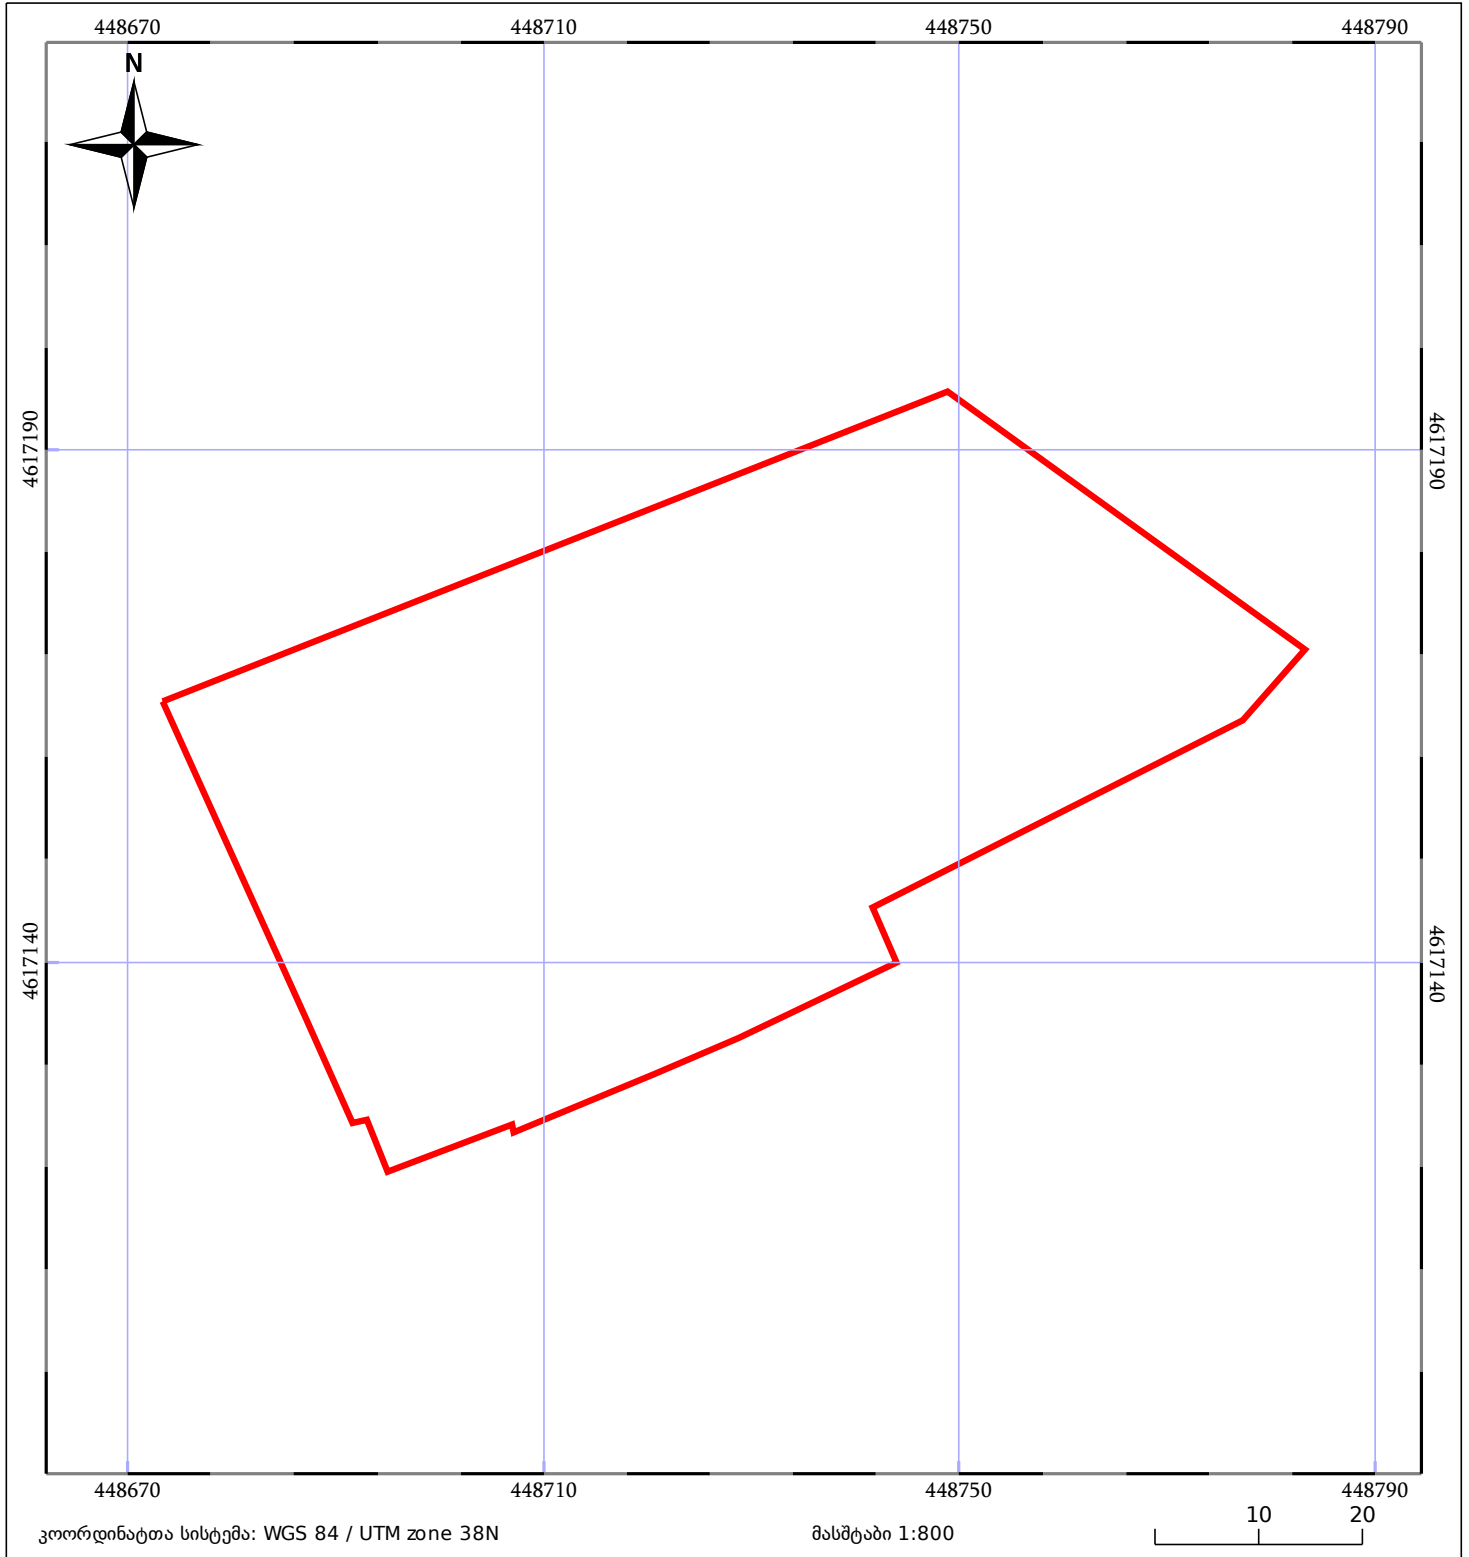

# საკადასტრო გეგმა

საჯარო რეესტრის ეროვნული  
სააგენტო

საკადასტრო კოდი: **84.18.36.052.612**

ნაკვეთის დანიშნულება:

სასოფლო-სამეურნეო(სახნავი)

განცხადების ნომერი: **882025181340**

ფართობი:

**4380 კვ.მ (WGS 84 / UTM zone 38N)**

მომზადების თარიღი: **18/02/2025**

05/25 მშენებარე ნაგებობა	ნაკვეთის საკადასტრო საზღვარი	05/25 შენობა/ნაგებობა
საზღვრული ნაგებობა	ტყის ფონდი	ვალდებულება