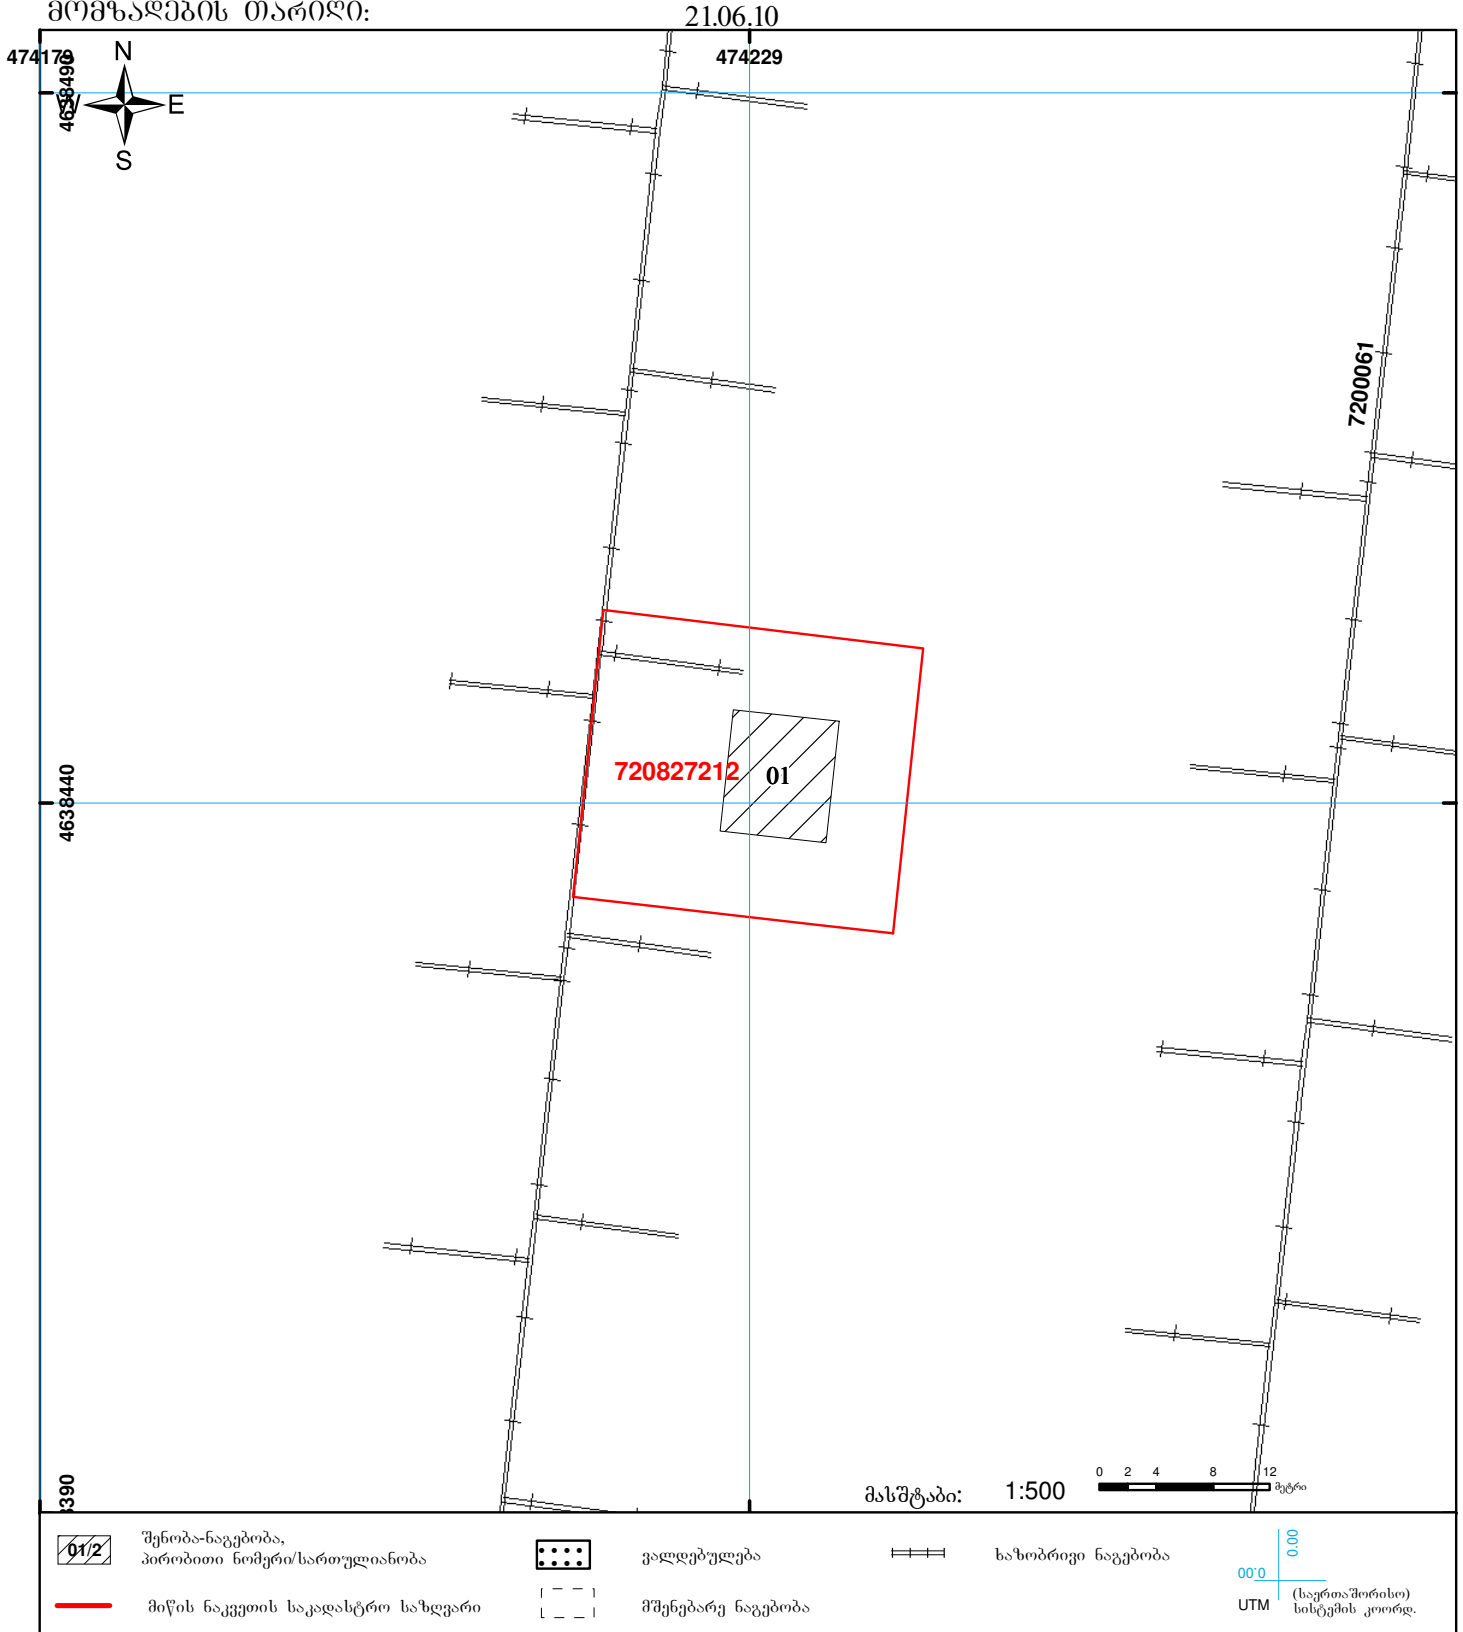

საქართველოს იუსტიციის სამინისტრო
საჯარო რეგისტრის ეროვნული სააგენტო
საკადასტრო ბეჭედი

მიწის ნაკვეთის საკადასტრო კოდი: 72 08 27 212
ბანცხალების რეგისტრაციის ნომერი: 882010661392
მიწის ნაკვეთის ფართობი: 459 კვ.მ.
ღანიშნულება: სასოფლო-სამეურნეო
კატეგორია:
მომზადების თარიღი: 21.06.10

	შენიშნულ-ნაგებობა, პირობითი ნომერი/სართულიანობა		ვალდებულება		საზოპრივი ნაგებობა	0.00 00'0 (საერთაშორისო) სისტემის კოორდ.
	მიწის ნაკვეთის საკადასტრო საზღვარი		მუშენებარე ნაგებობა			