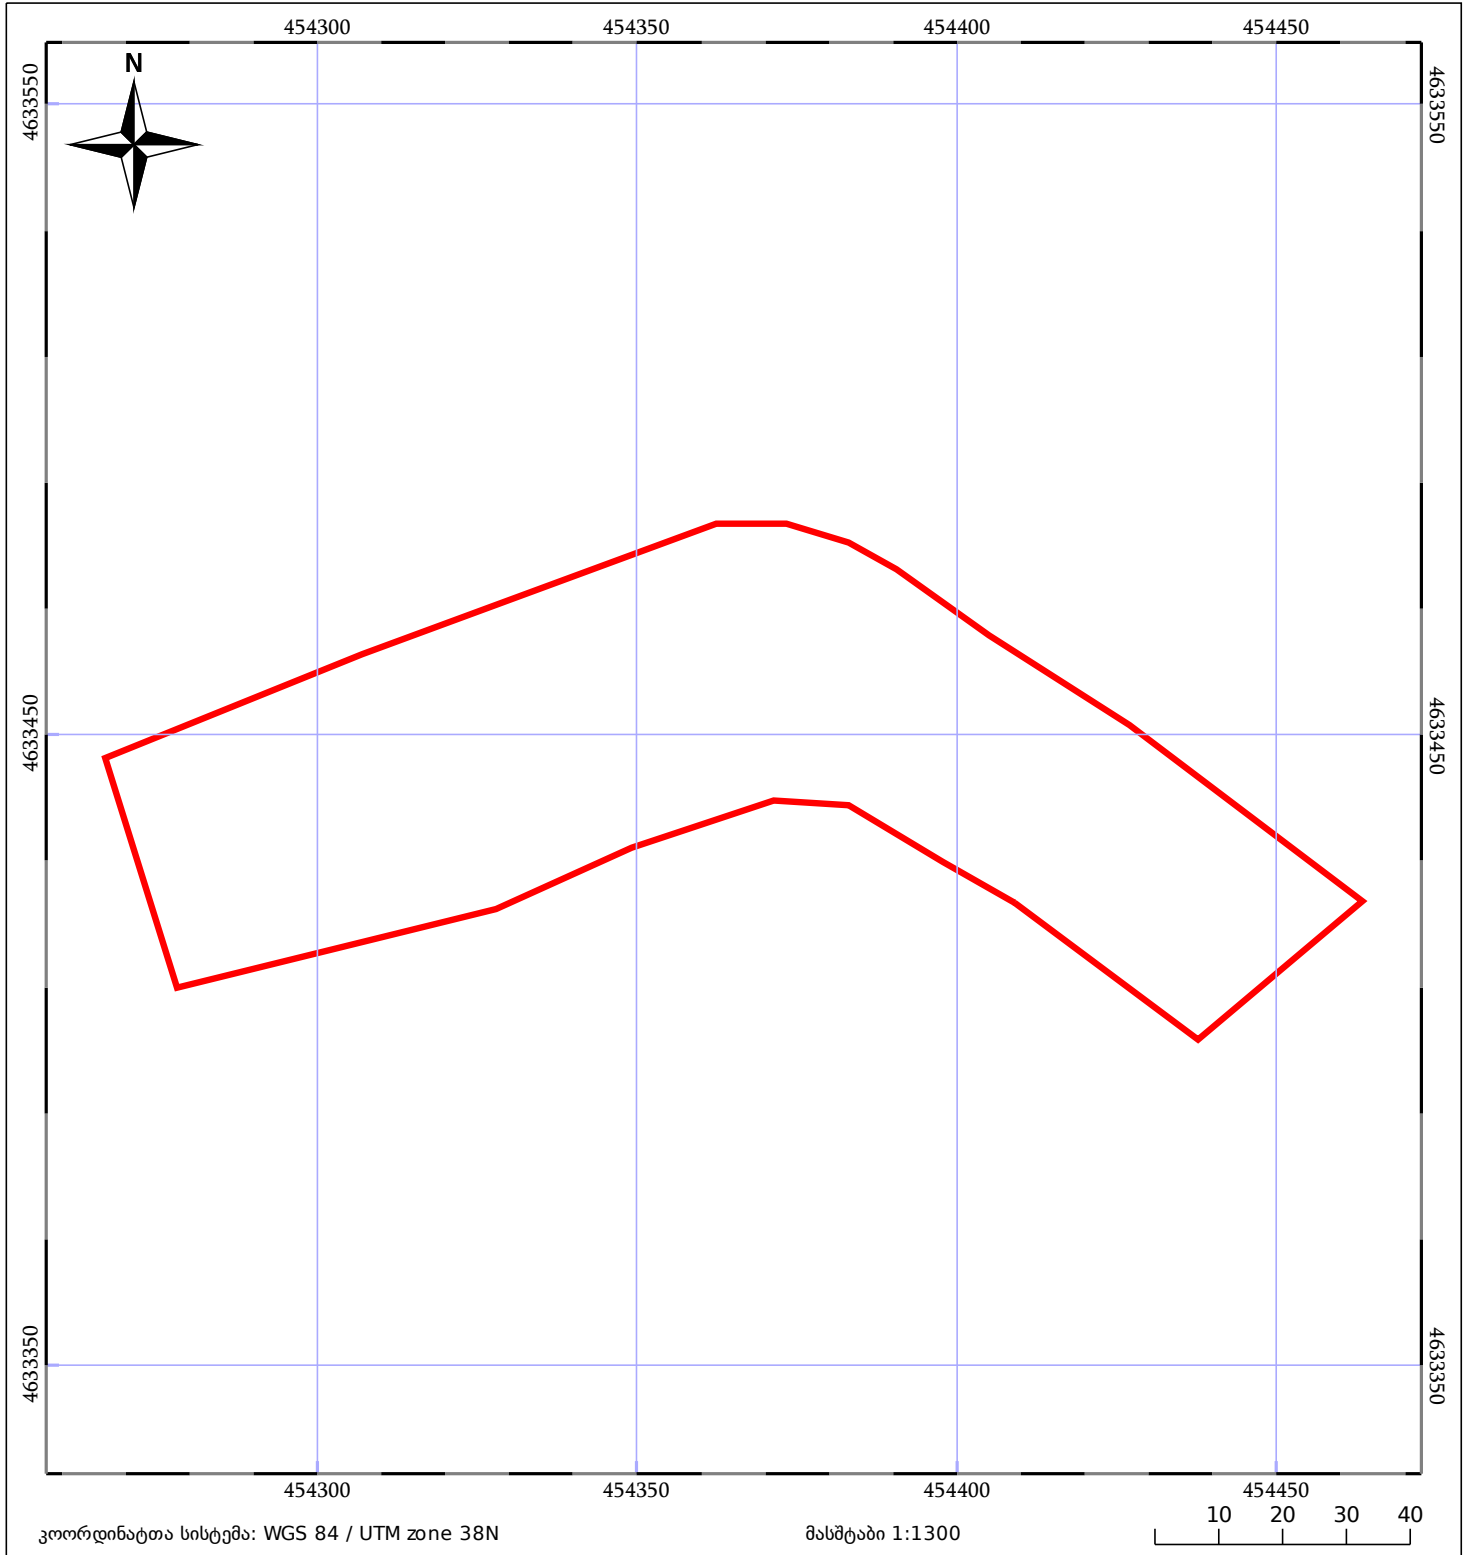

# საკადასტრო გეგმა

საჯარო რეესტრის ეროვნული  
სააგენტო

საკადასტრო კოდი: **67.09.39.299**

ნაკვეთის დანიშნულება:

სასოფლო-სამეურნეო

განცხადების ნომერი: **882016408715**

ფართობი:

**7800 კვ.მ (WGS 84 / UTM zone 38N)**

მომზადების თარიღი: **01/06/2017**

ნაკვეთის საკადასტრო საზღვარი	საზღორივი ნაგებობა	ტყის ფონდი
შენობა/ნაგებობა	მშენებარე ნაგებობა	ვალდებულება