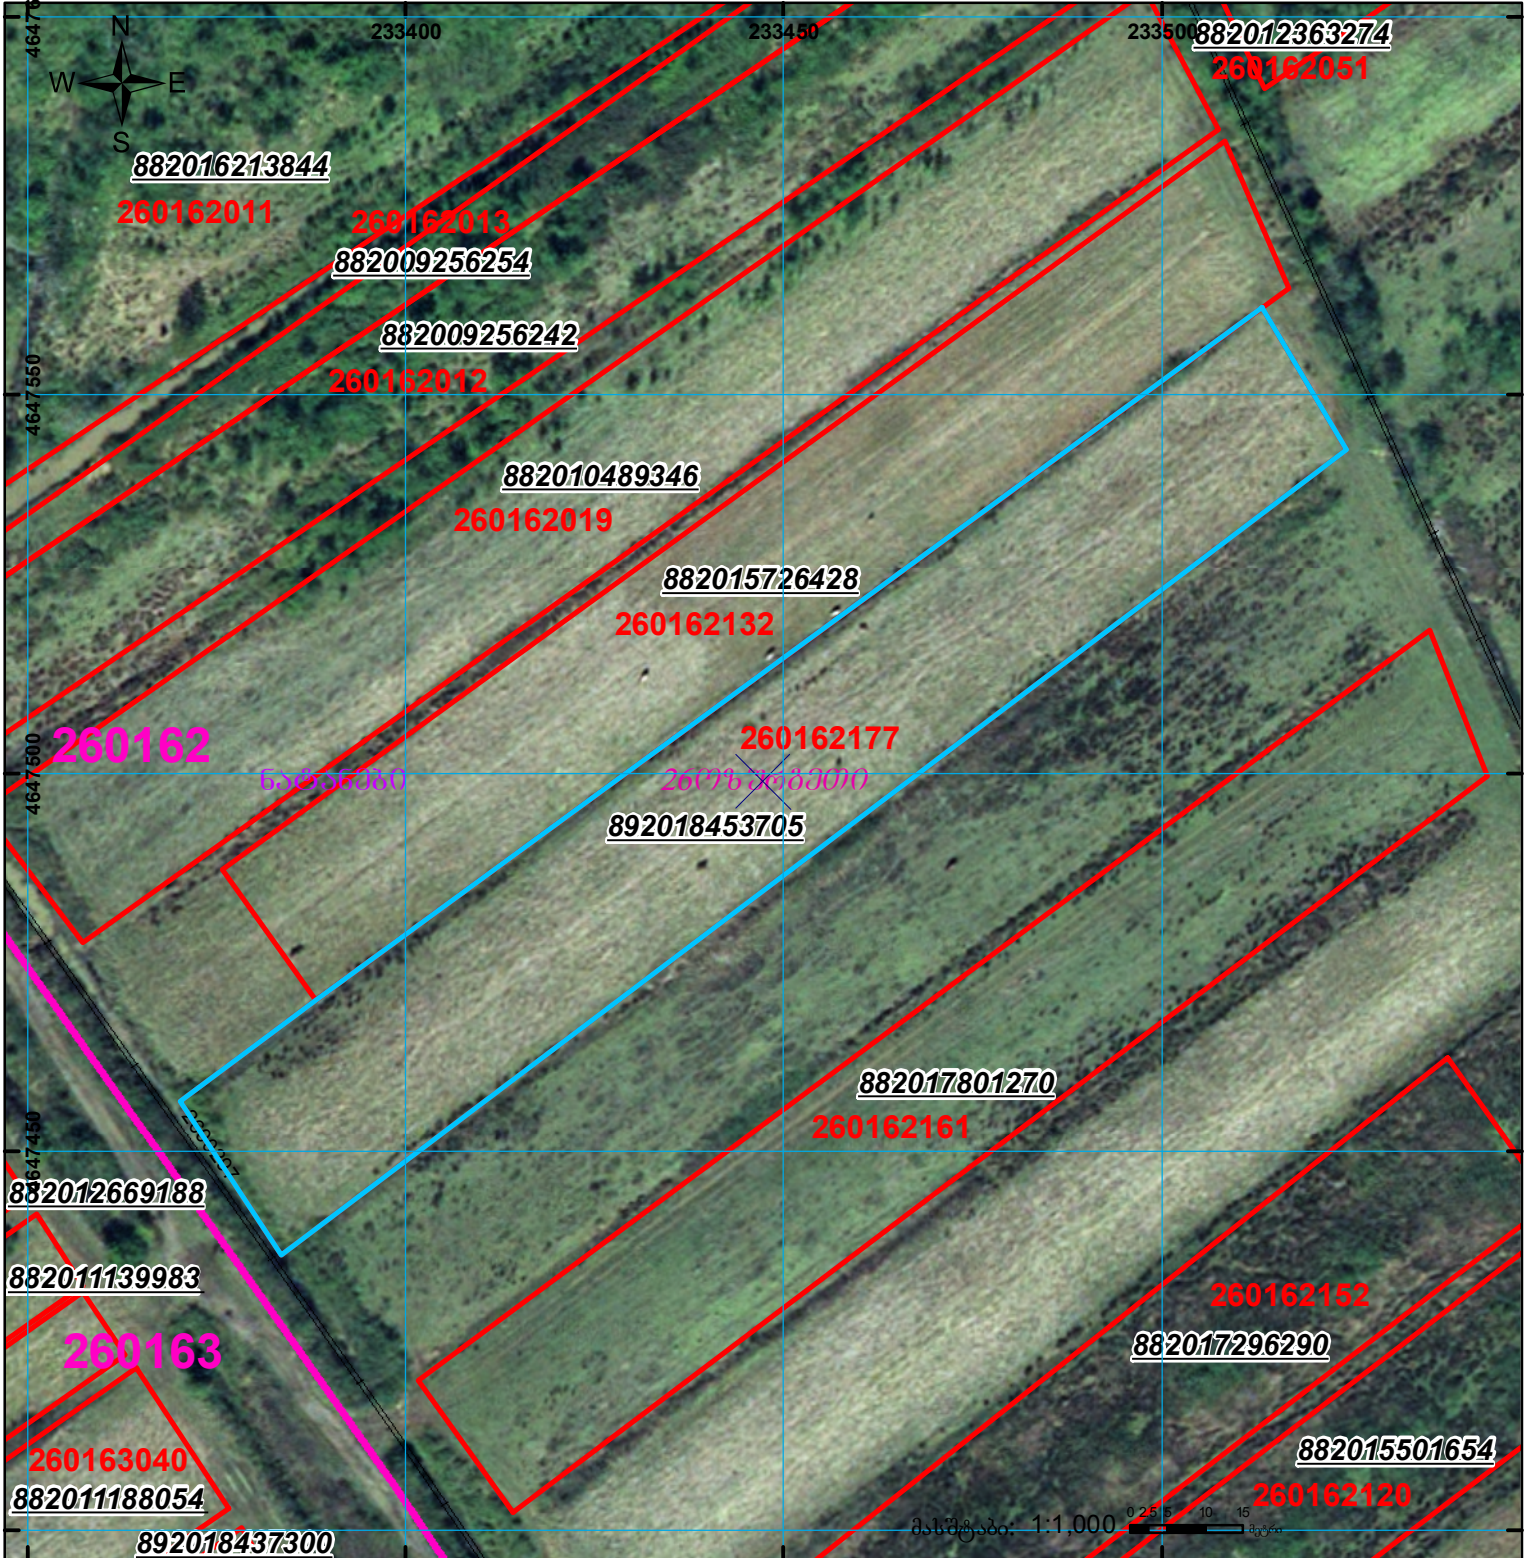

მიწის ნაკვეთის საკადასტრო კოდი:
 განცხადების რეგისტრაციის ნომერი:
 მიწის ნაკვეთის ფართობი:
 დანიშნულება:

26 01 62 177
 892018453705
 4076 კვ.მ.

მომზადების თარიღი: 29.05.18

	შენიშნული ნაკვეთი, პირობითი ნომერი/სართულიანობა		კალდეულება		საზოგადოებრივი ნაკვეთი
	მიწის ნაკვეთის საკადასტრო საზღვარი		შენიშნული ნაკვეთი		

მასშტაბი: 1:1,000

0 2.5 5 10 15 მეტრი

00°0' UTM (საერთაშორისო) სისტემის კოორდ.