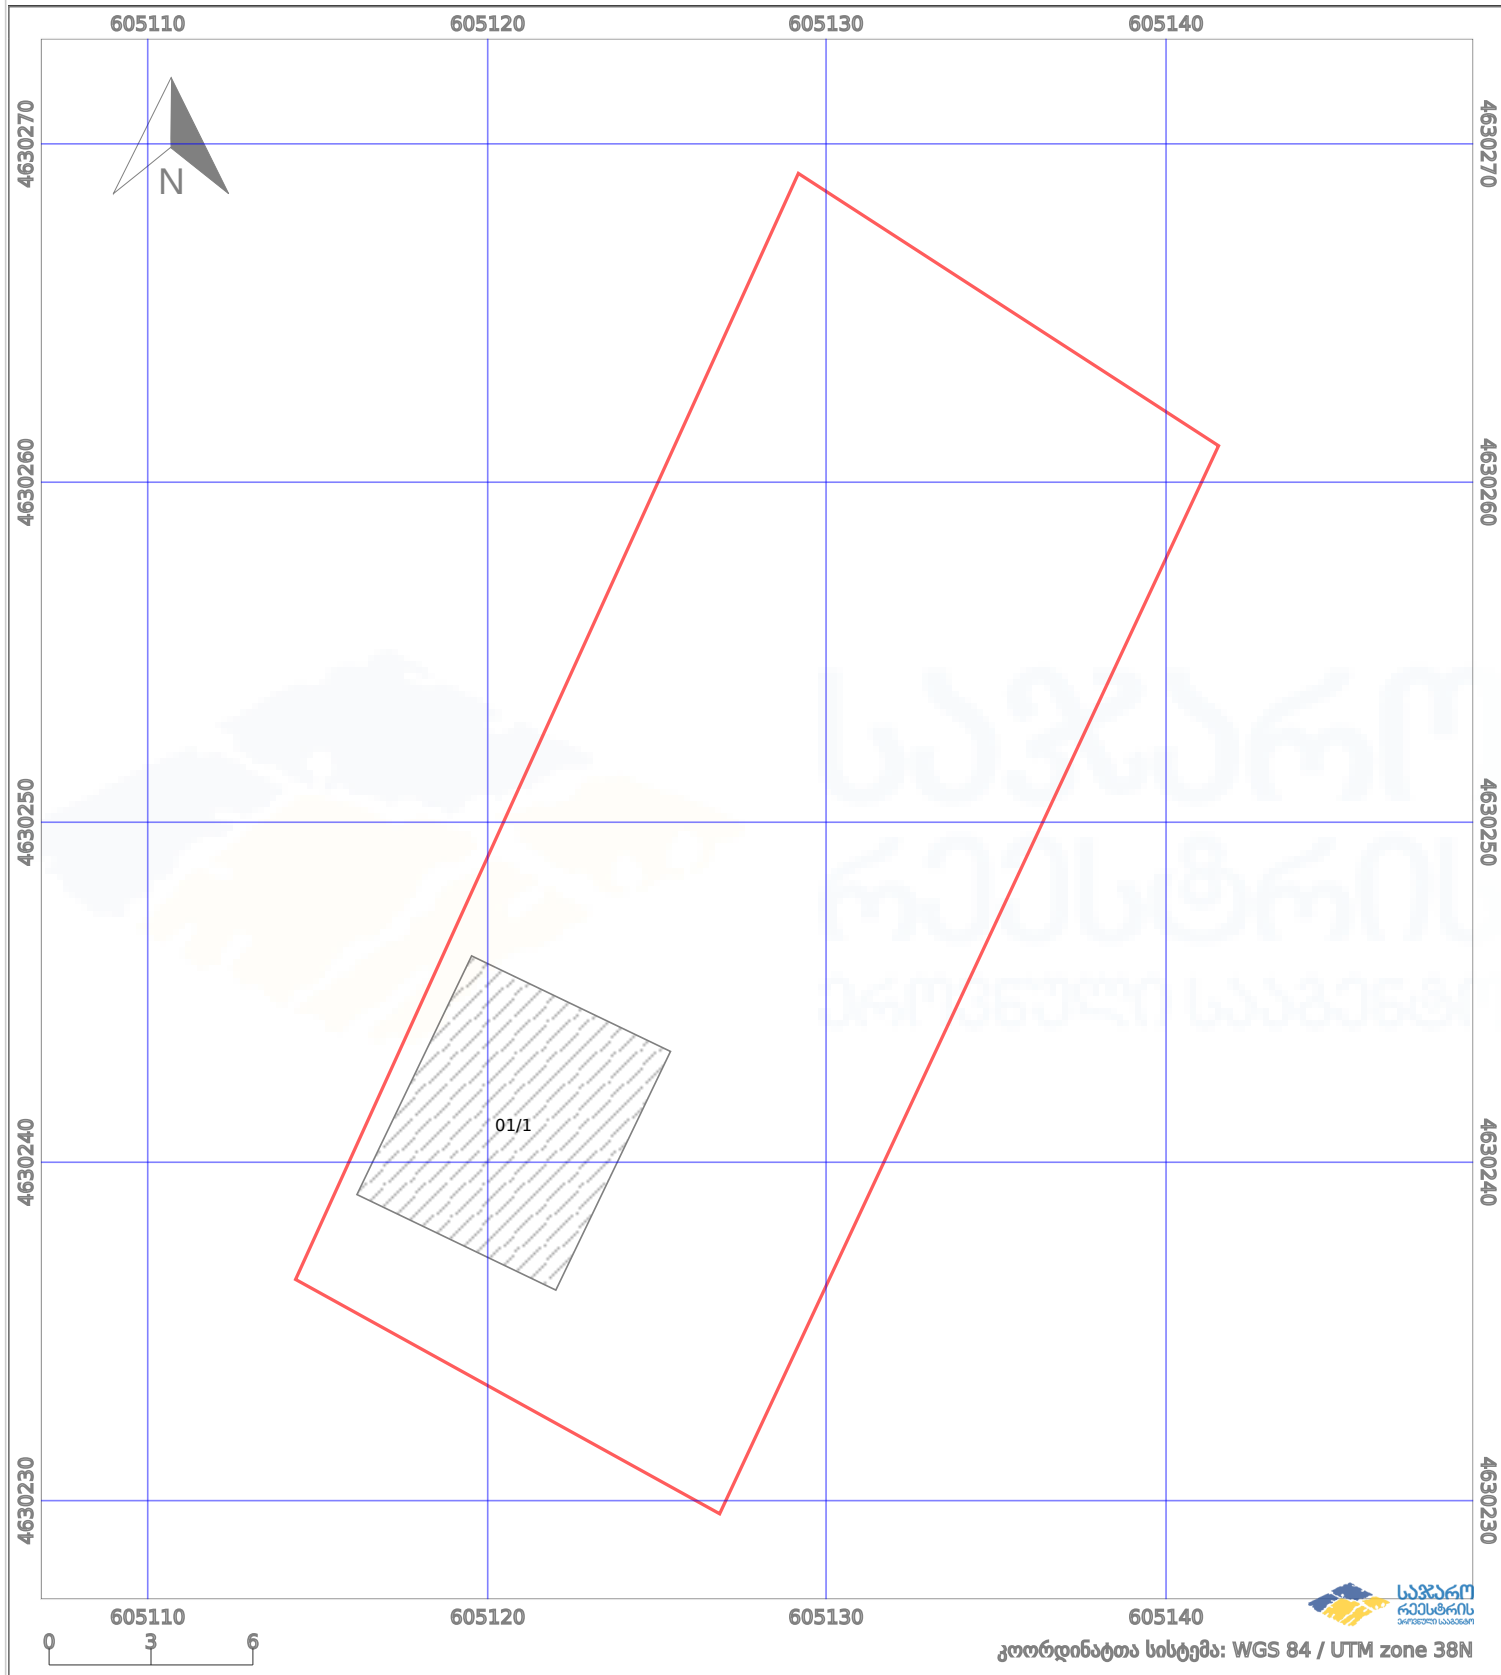

# საკადასტრო გეგმა

საჯარო რეესტრის ეროვნული სააგენტო

საკადასტრო კოდი:

54.01.56.640

ნაკვეთის დანიშნულება:

სასოფლო-სამეურნეო(საკარმიდამო)

განცხადების ნომერი:

882022211338

ფართობი:

508 კვ.მ (WGS 84 / UTM zone 38N)

მომზადების თარიღი:

28/04/2022

პირობითი აღნიშვნები:

- |  |                   |  |                    |  |      |                    |  |                |
|--|-------------------|--|--------------------|--|------|--------------------|--|----------------|
|  | ნაკვეთის საზღვარი |  | მშენებარე ნაკებობა |  | 02/4 | აშენებული ნაკებობა |  | ქარსაფარი ზოლი |
|  | საზღვარი ნაკებობა |  | ტყის ფონდი         |  |      | ვალდებულება        |  |                |