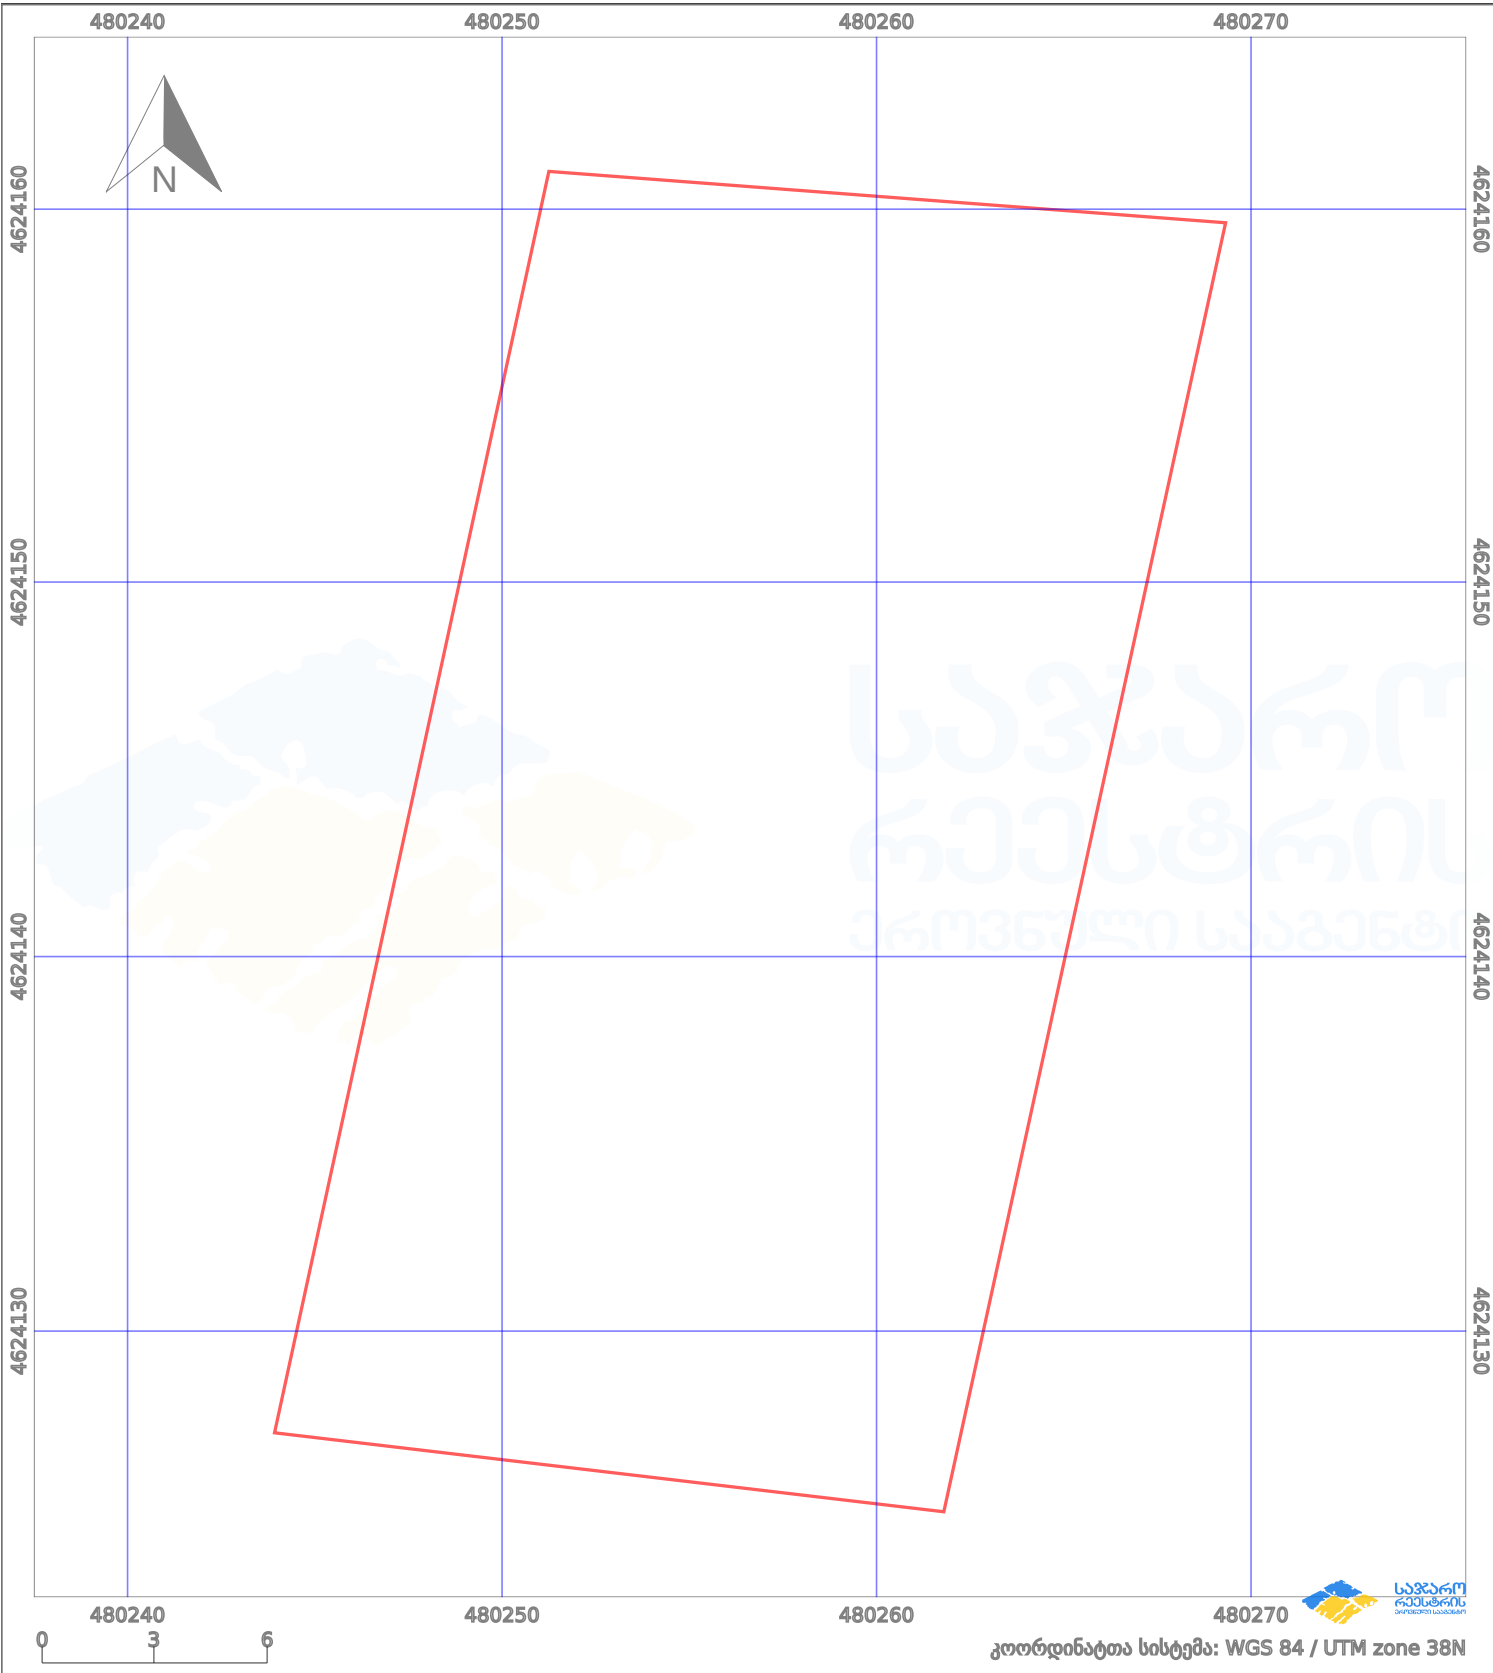

საკადასტრო გეგმა

საჯარო რეგისტრის ეროვნული
სააგენტო

საკადასტრო კოდი: **01.72.14.032.1004**

ნაკვეთის დანიშნულება:

სასოფლო-სამეურნეო(საკარმიდამო)

განცხადების ნომერი: **892024848786**

ფართობი:

625 კვ.მ (WGS 84 / UTM zone 38N)

მომზადების თარიღი: **04/12/2024**

პირობითი აღნიშვნები:

	ნაკვეთის საზღვარი		მშენებარე ნაგებობა		აშენებული ნაგებობა		მინისქვეშა ნაგებობა
	საზღვრის ნაგებობა		ტყის ფონდი		ვალდებულება		ქარსაფარი ბოლი