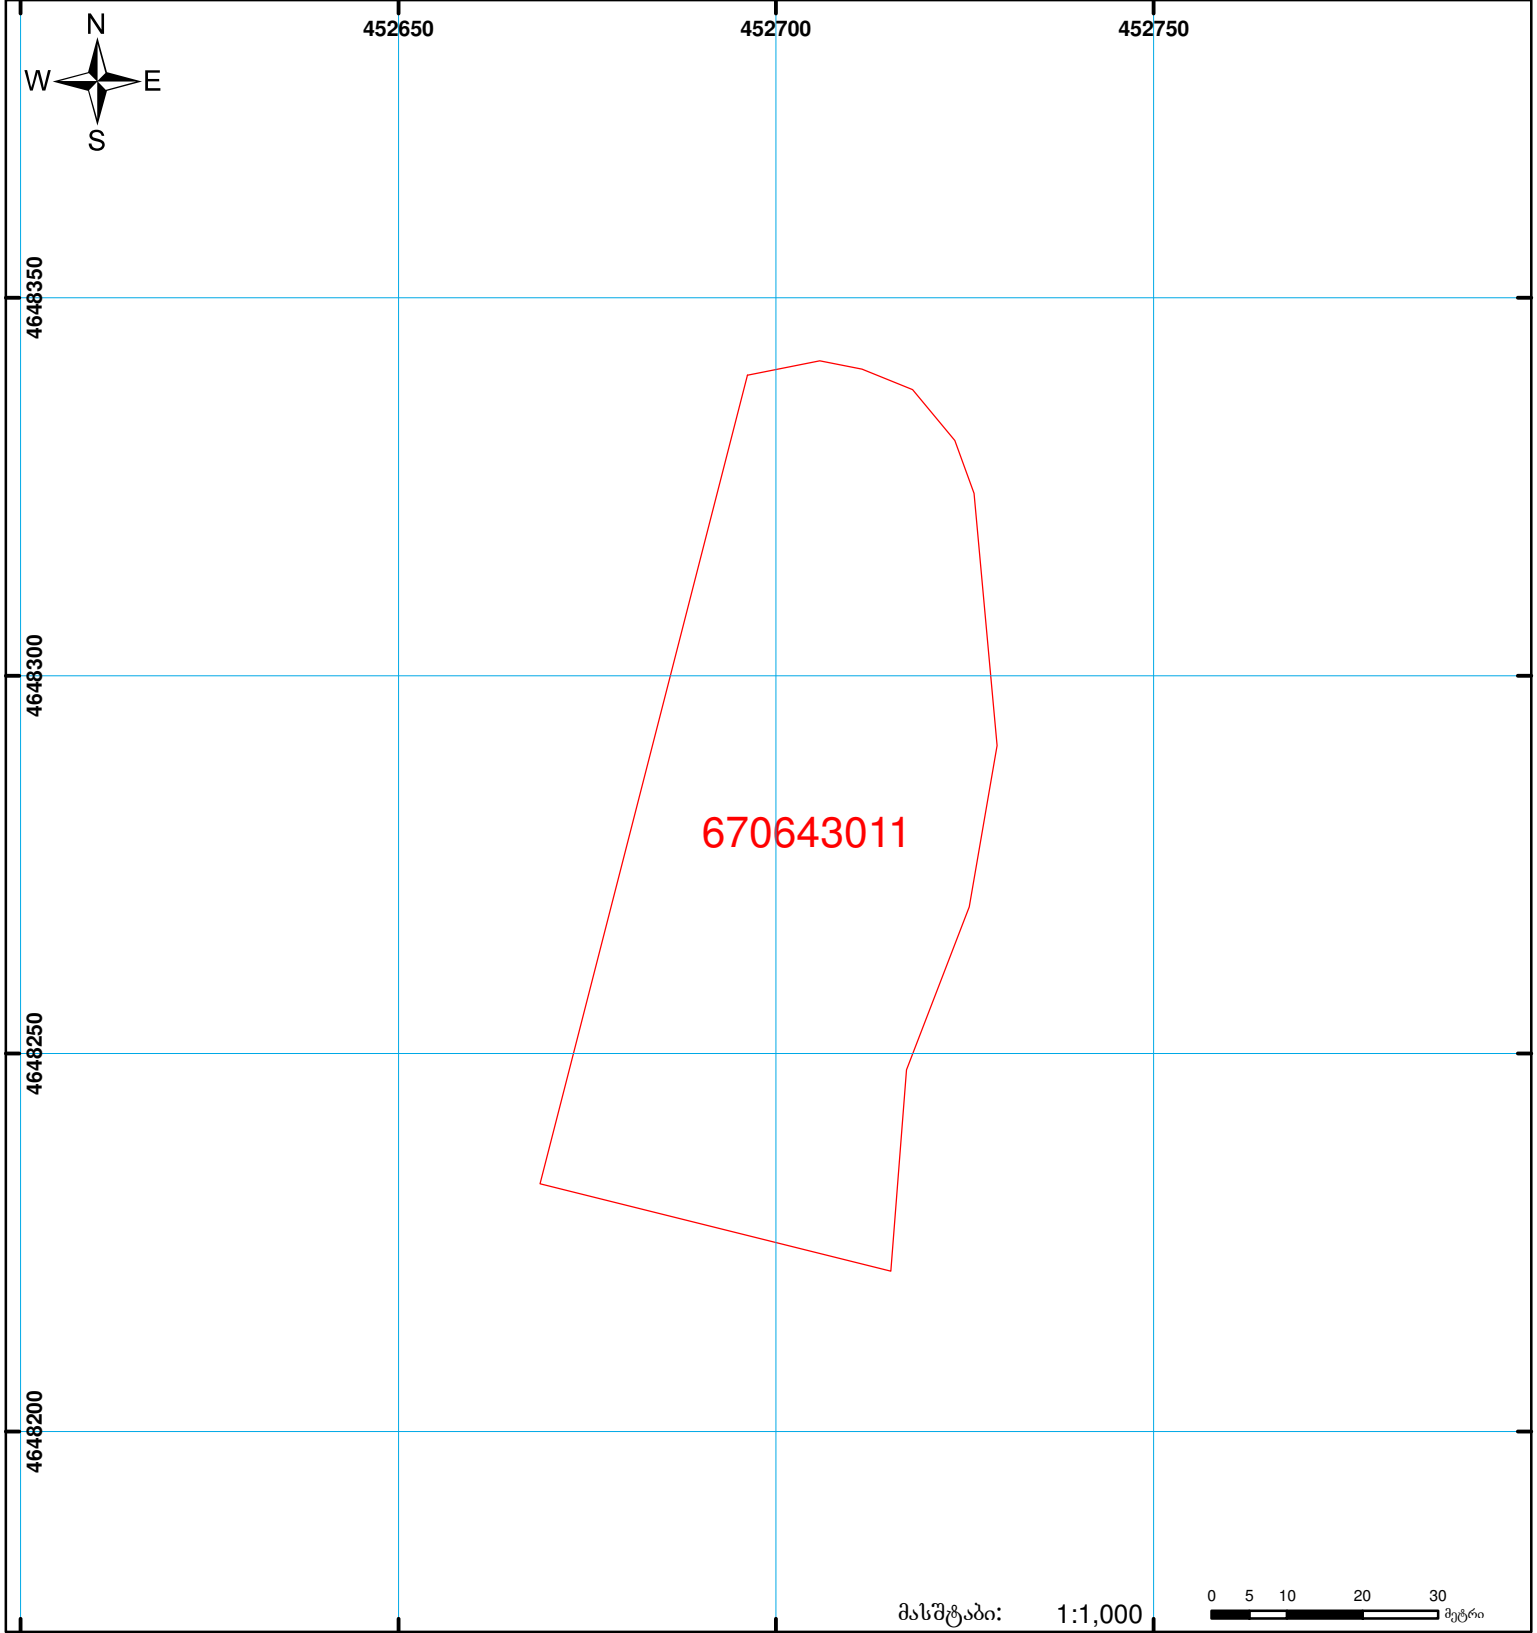

საქართველოს იუსტიციის სამინისტრო
საჯარო რეგისტრის ეროვნული სააგენტო
საკადასტრო გეგმა

მიწის ნაკვეთის საკადასტრო კოდი: 67 06 43 011
ბანცნაღების რეგისტრაციის ნომერი: 882010446304
მიწის ნაკვეთის ფართობი: 4732 კვ.მ.
ღანიშნულება: სასოფლო-სამეურნეო
კატეგორია:
მომზადების თარიღი: 21.01.10

	შენიშვნა-ნაგებობა, პირობითი ნომერი/სართულიანობა		ვალდებულება		საზოგადოებრივი ნაგებობა	0.00 (საერთაშორისო) სისტემის კოორდ. UTM
	მიწის ნაკვეთის საკადასტრო საზღვარი		მშენებარე ნაგებობა			