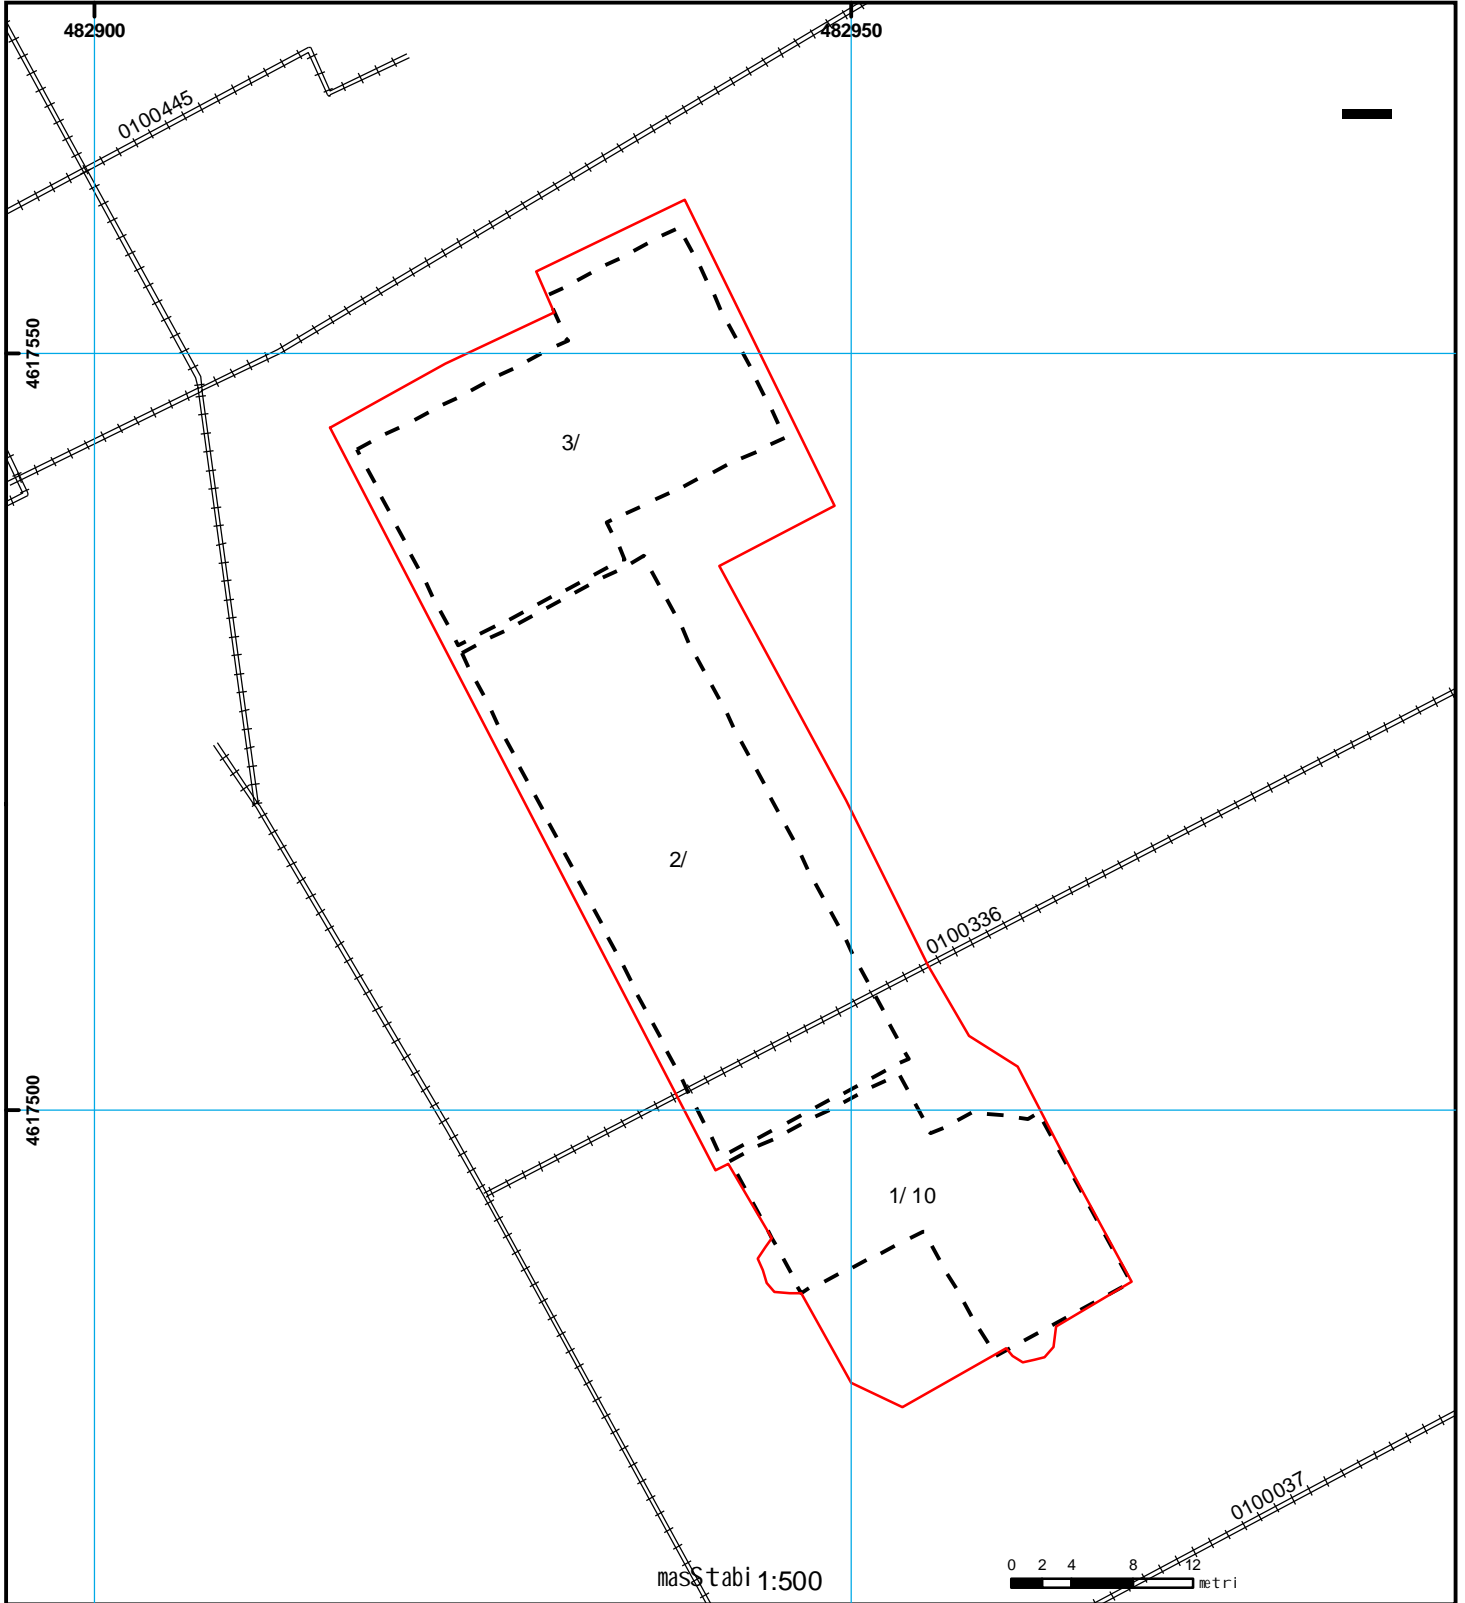

საქართველოს იუსტიციის მინისტრო
საჯარო რეგისტრაციის ეროვნული სააგენტო

საკადასტრო გეგმა

საჯარო რეგისტრაციის ეროვნული სააგენტო

მიწის ნაკვეთის საკადასტრო კოდი: 01.13.08.007.020
განცხადების რეგისტრაციის ნომერი 882010725015
მიწის ნაკვეთის ფართობი: 1628 კვ.მ.
დანიშნულება: არასასოფლო-სამეურნეო
მომზადების თარიღი 02.08.10

01/2	სენობა-ნაგებობა, პირობითი ნომერი/სართულიანობა	[]	ვალდებულება	[]	ხაზობრივი ნაგებობა	000 000 UTM (საერთაშორისო) სისტემის კოორდ.
[]	მიწის ნაკვეთის საკადასტრო საზღვარი	[]	მსენებარე ნაგებობა	[]	მიწის სვესა ნაგებობა	