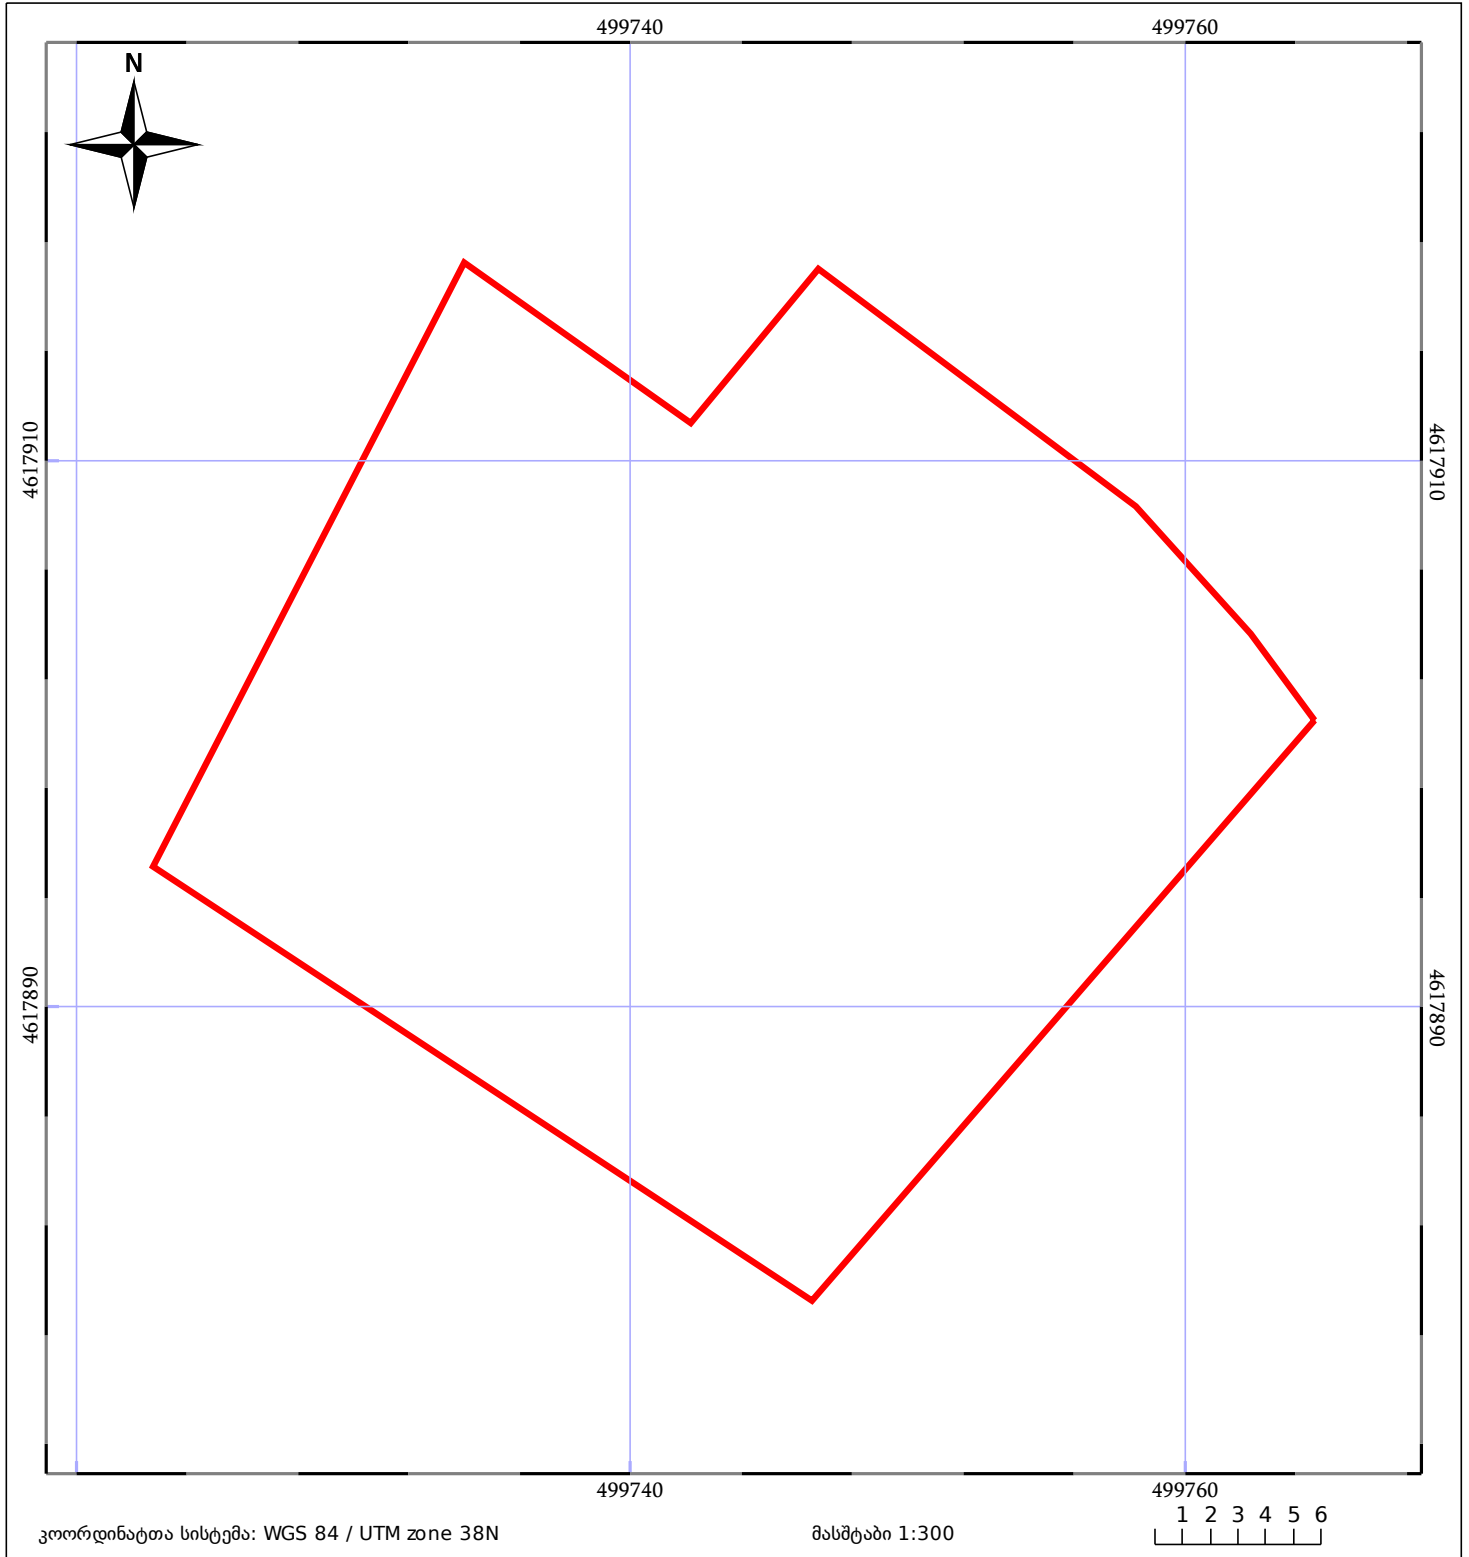

# საკადასტრო გეგმა

საჯარო რეესტრის ეროვნული  
სააგენტო

საკადასტრო კოდი: **81.08.14.661**

ნაკვეთის დანიშნულება:

არასასოფლო სამეურნეო

განცხადების ნომერი: **882021648085**

ფართობი:

**915 კვ.მ (WGS 84 / UTM zone 38N)**

მომზადების თარიღი: **03/08/2021**

05/25 მშენებარე ნაგებობა	ნაკვეთის საკადასტრო საზღვარი	05/25 შენობა/ნაგებობა
საზღვრული ნაგებობა	ტყის ფონდი	ვალდებულება