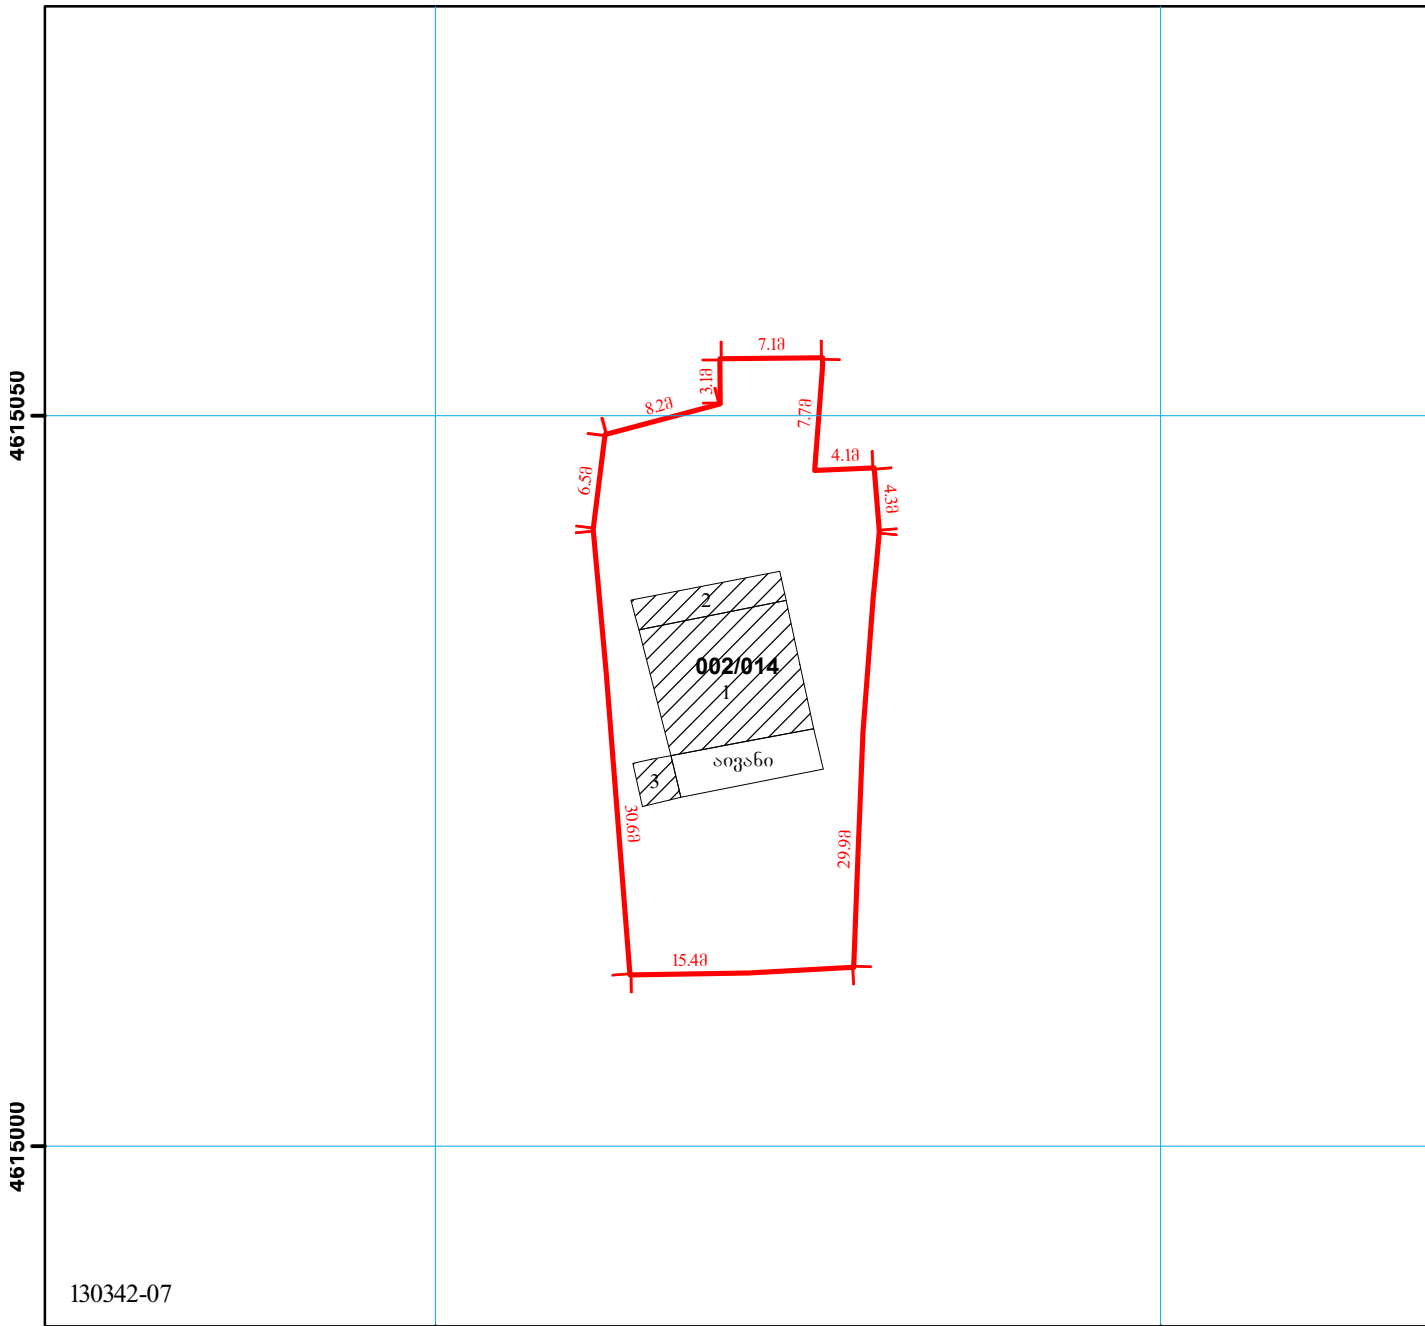

საკადასტრო ბეჭედი

მასშტაბი 1:500

საქართველოს იუსტიციის სამინისტრო  
საჯარო რეგისტრის ეროვნული სააგენტო  
თბილისის სარეგისტრაციო სამსახური

მიწის ნაკვეთი:

სარეგისტრაციო №

საკადასტრო № 01 / 15 / 07 / 002/014  
ზონა            სექტორი            კვარტალი            ნაკვეთი  
თბილისი        მთაწმინდა

ბეჭედი

მისამართი: ოქროყანა, თბილისის ქუჩა №23

თარიღი: 29.08.07

ფართობი: 684 კვ.მ.

მიწის ნაკვეთის საკადასტრო საზღვარი	1 შენობის ნომერი	ბორღიური	მშენებარე უსაბუთო
საცხოვრებელი შენობა	მშენებარე ნაგებობა	რკინიგზა	0.00 (საერთაშორისო) UTM სისტემის კოორდ.
არასაცხოვრებელი შენობა	სატრანსფორმატორო ჯიხურები და ელექტრო ქვესადგურები	მაღალი ძაბვის ელექტრო გადაცემი ხაზი	
უფლების დამადასტურებელი საბუთის გარეშე არსებული შენობა-ნაგებობა	სერვიტუტი	სამეთვალყურეო ჭები	