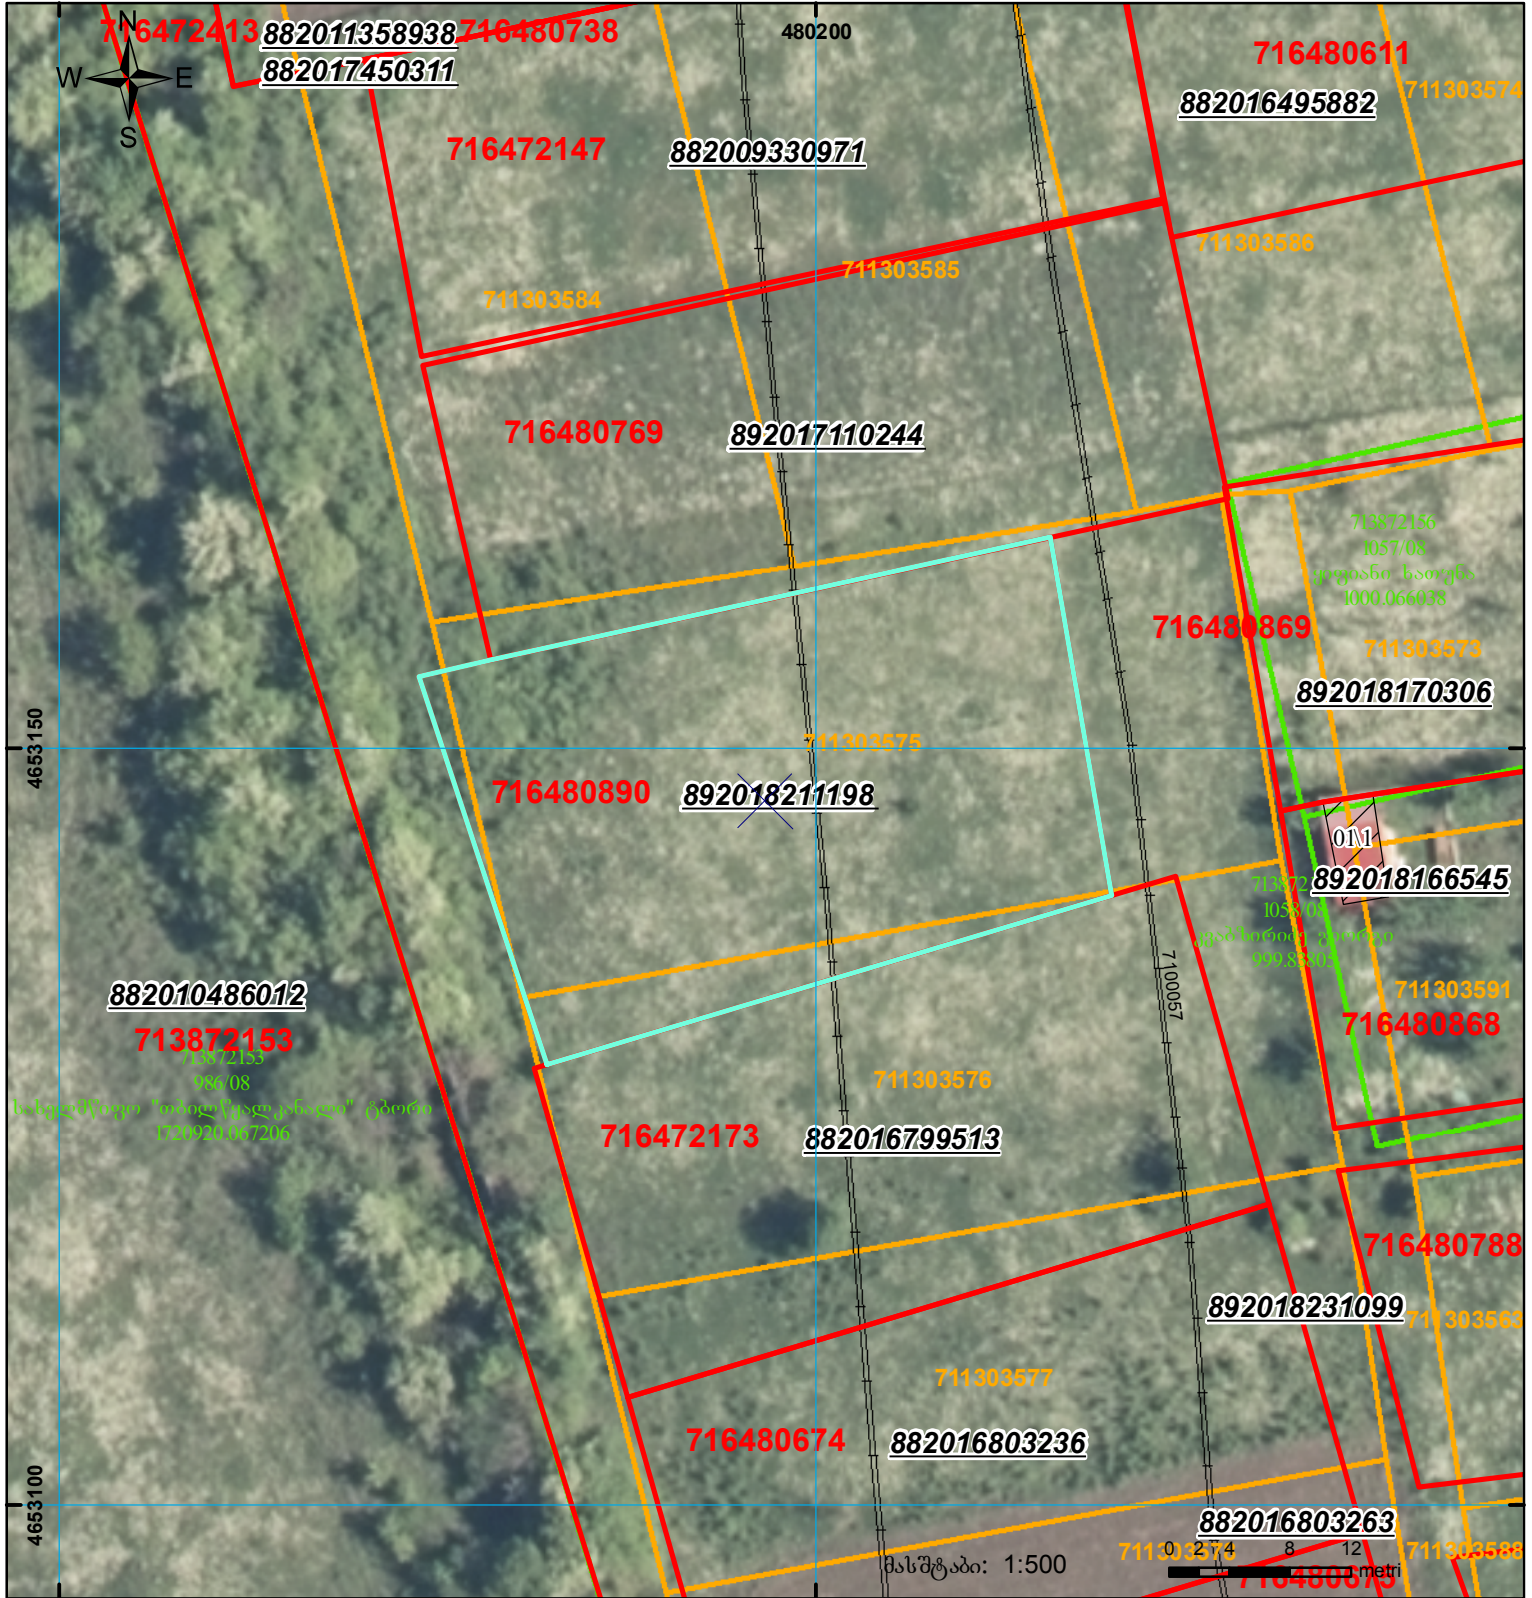

მიწის ნაკვეთის საკადასტრო კოდი: 71 64 80 890
 განცხადების რეგისტრაციის ნომერი: 892018211198
 მიწის ნაკვეთის ფართობი: 1036 კვ.მ.
 მომზადების თარიღი: 30.05.18

	შენიშნული ნაკვეთი, პირობითი ნომერი/სართულიანობა		კალდებულება		საზობრივი ნაკვეთი
	მიწის ნაკვეთის საკადასტრო საზღვარი		შუენებარე ნაკვეთი		

UTM (საერთაშორისო) სისტემის კოორდ.