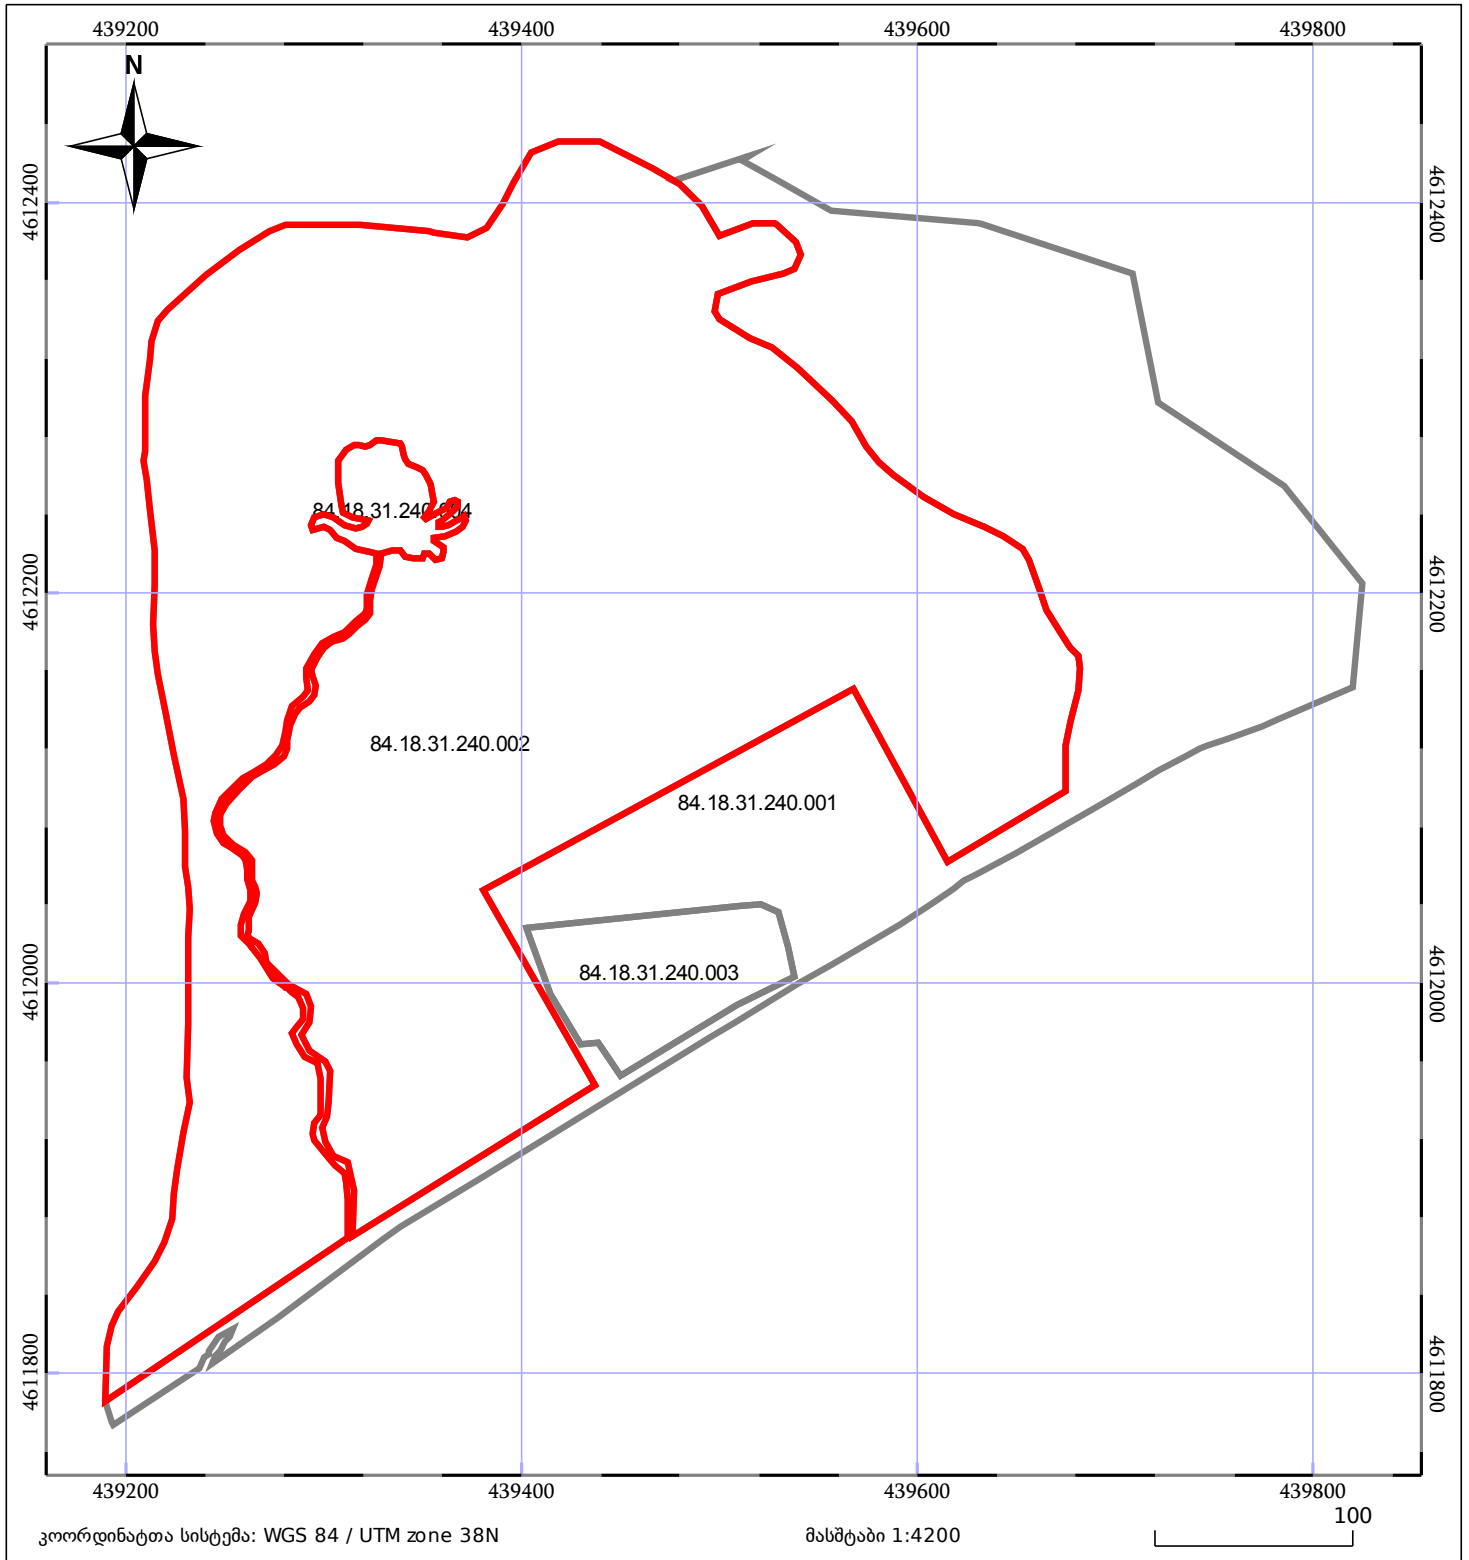

ბლოკის გეგმა

საჯარო რეესტრის ეროვნული
სააგენტო

ბლოკის საკადასტრო კოდი: **84.18.31.240**

მომზადების თარიღი: **23/10/2018**

განცხადების ნომერი: **892018781236**

05/25	შენიშნული ნაგებობა		ნაკვეთის საკადასტრო საზღვარი
05/25	შენიშნული ნაგებობა		ბლოკის საკადასტრო ფენა