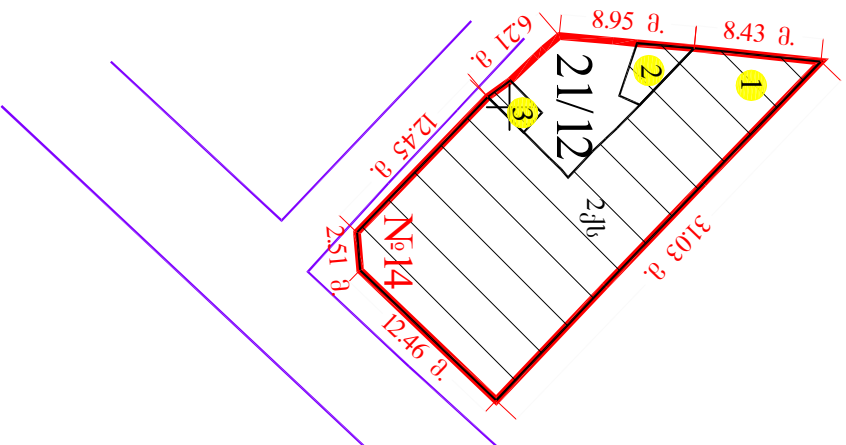

# საკადასტრო გეგმა გეშტაბი: 1:500

გიშის ნაკვეთი:

სარემონტაციო №

სამართკველურს ოუსტიციის საბინოსტრო  
საჯარო რემსტრის მროვნული საამნტო  
ობილისი სარემონტაციო სამსახური

საკადასტრო №

1 / 16 / 5 / 21/12

ზონა / სექტორი კვარტალი ნაკვეთი  
ობილისი ჩუღურეთი

მისამართი: სუნდუკიანის ქუჩა №14

გეგმელი

თარიღი: 07.02.2007წ.

ფართობი: 360 კვ.მ.

№07459-07

-1300 +  
+1050

+

- მიწის ნაკვეთის საკადასტრო საზღვარი
- არასახსოვერქმედი შენობა
- სახსოვერქმედი შენობა
- უგდების დამადასტურებელი საბუთის ვარუქვი არსებული შენობა-ნაგებობა