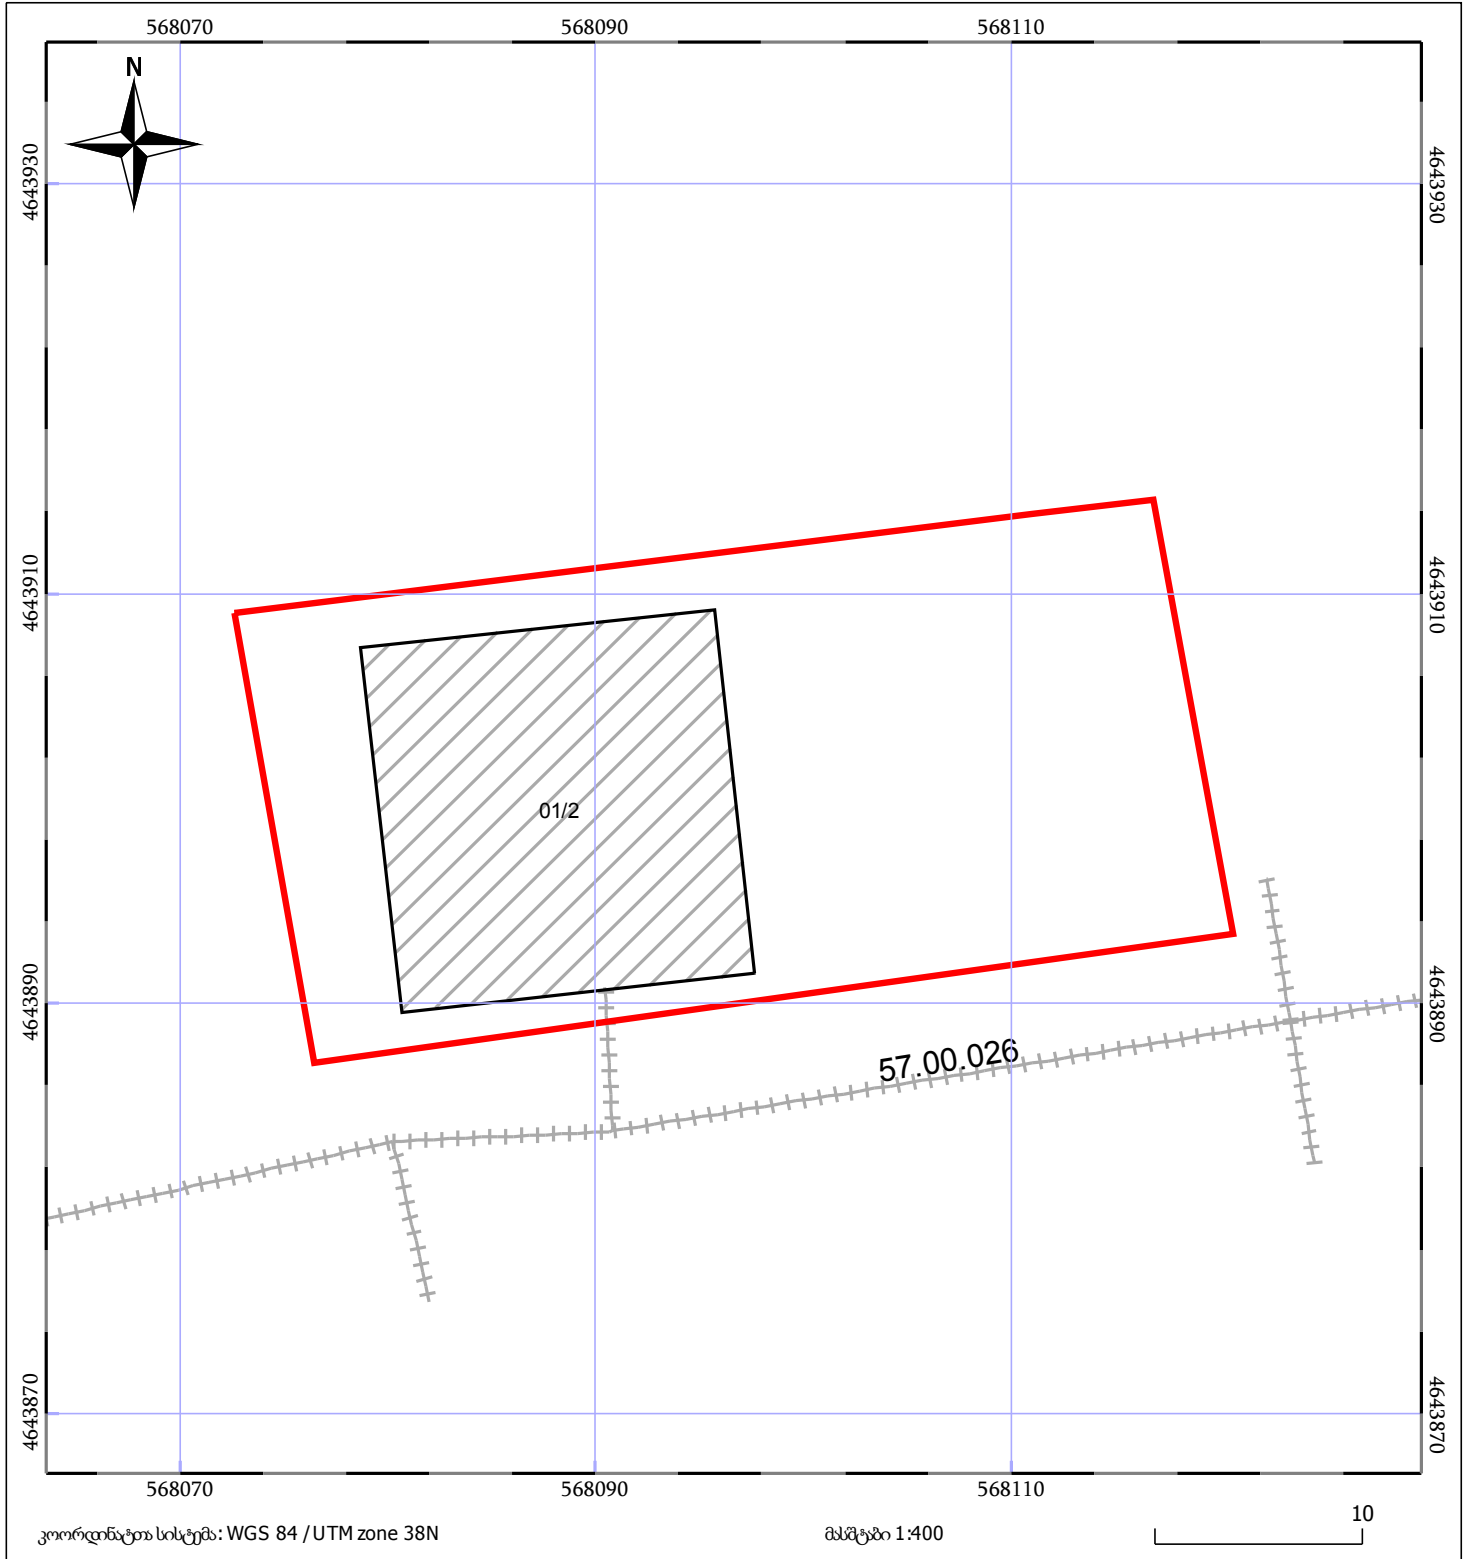

საკადასტრო გეგმა

საჯარო რეესტრის ეროვნული
სააგენტო

საკადასტრო კოდი: 57.06.59.076

ნაკვეთის დანიშნულება:

სასოფლო-სამეურნეო(საკარმიდამო)

განცხადების ნომერი: 892018620663

ფართობი:

979 კვ.მ (WGS 84 / UTM zone 38N)

მომზადების თარიღი: 19/07/2018

05/25 მშენებარე ნაგებობა	05/25 შენობა/ნაგებობა	ტყის ფონდი
ნაკვეთის საკადასტრო საზღვარი	ხაზობრივი ნაგებობა	ვალდებულება