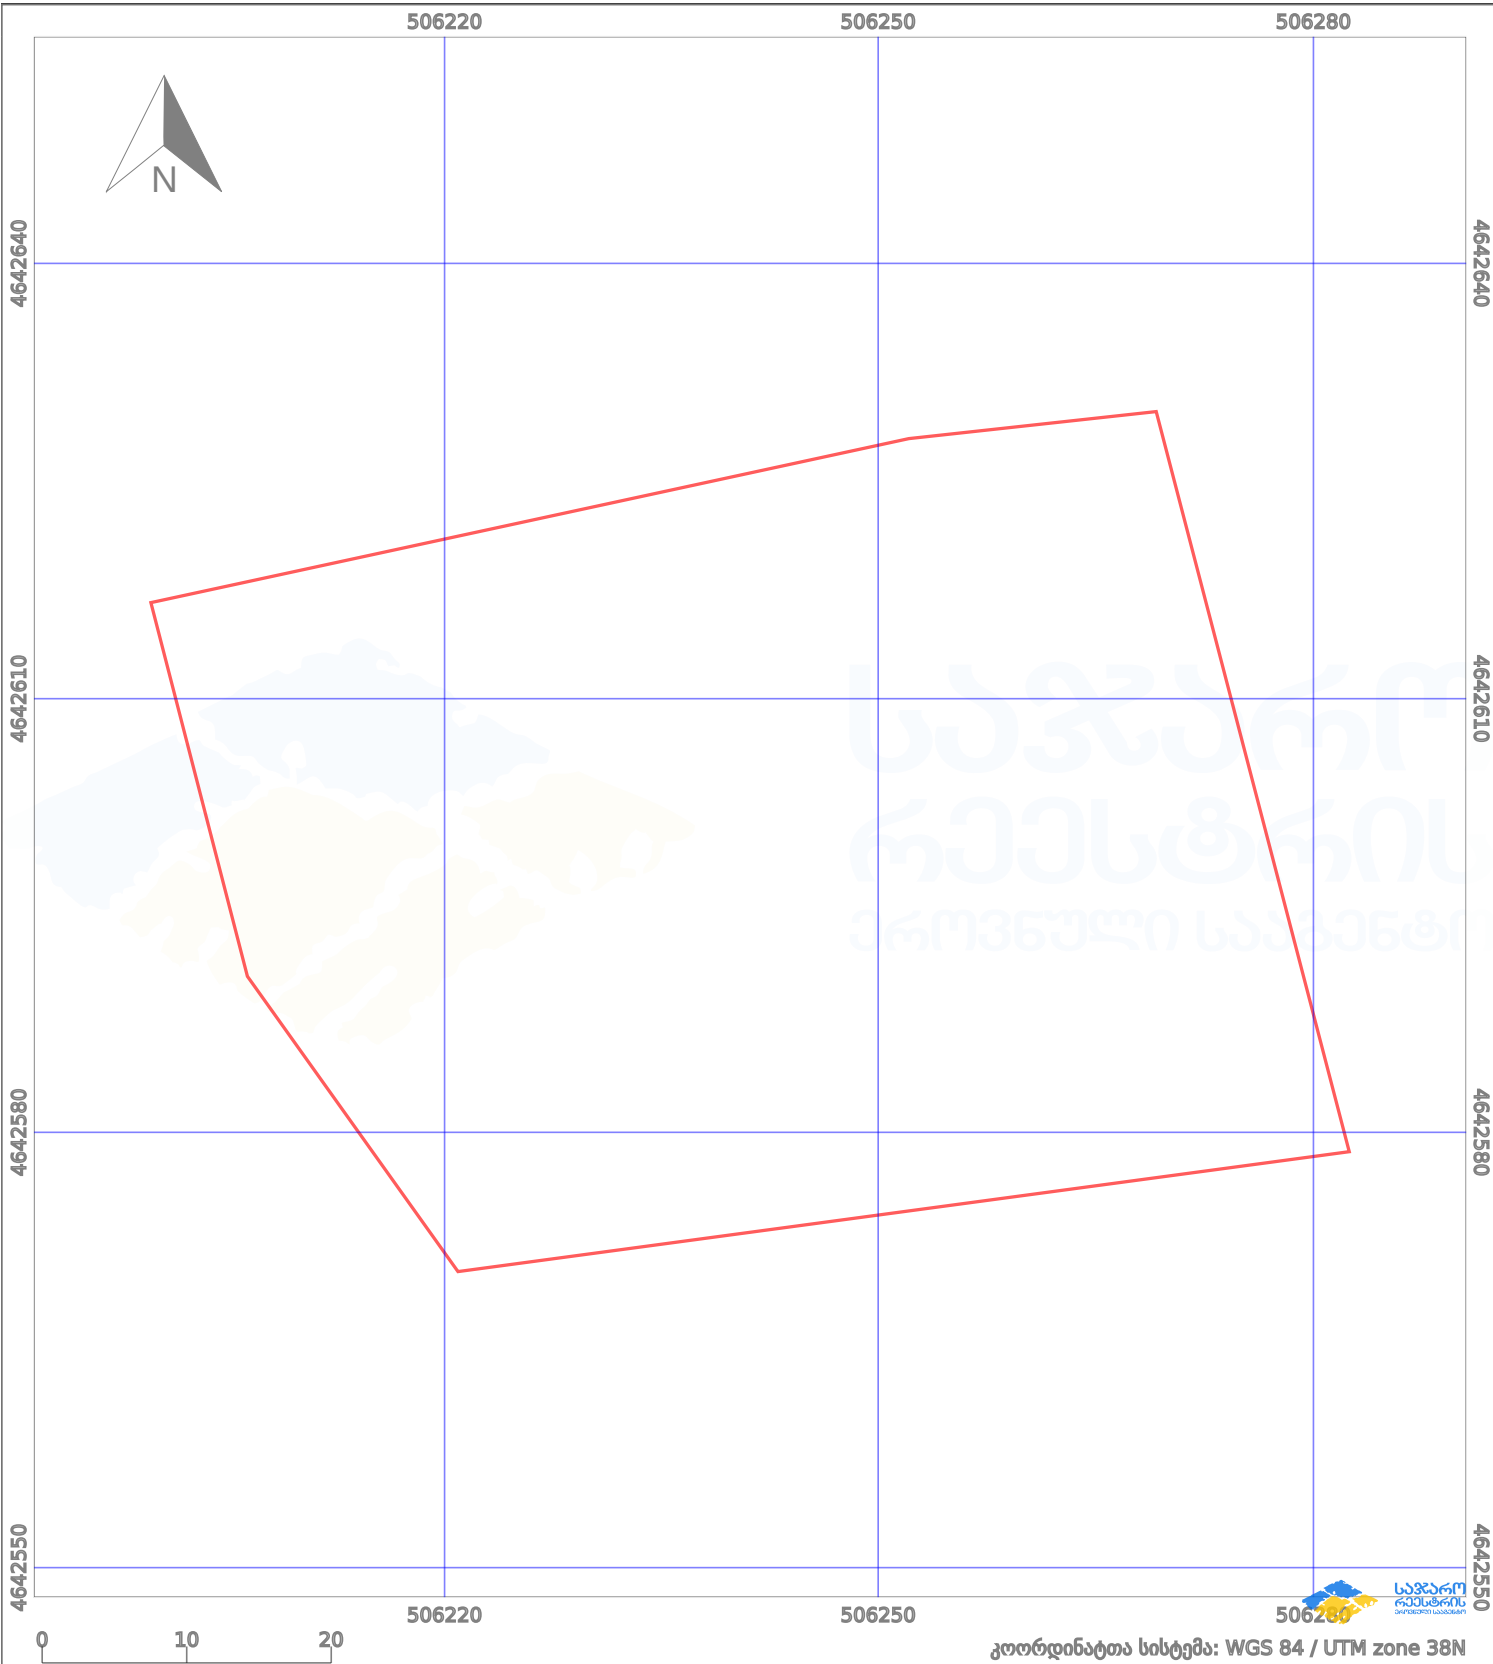

# საკადასტრო გეგმა

საქართველოს რეესტრის ეროვნული სააგენტო

საკადასტრო კოდი:

73.12.22.068

ნაკვეთის დანიშნულება:

სასოფლო-სამეურნეო(საკარმიდამო)

განცხადების ნომერი:

892023352878

ფართობი:

3536 კვ.მ (WGS 84 / UTM zone 38N)

მომზადების თარიღი:

02/02/2024

პირობითი აღნიშვნები:

- |  |                    |  |                    |  |                    |  |                |
|--|--------------------|--|--------------------|--|--------------------|--|----------------|
|  | ნაკვეთის საზღვარი  |  | მშენებარე ნაგებობა |  | აშენებული ნაგებობა |  | ქარსაფარი ზოლი |
|  | საზომრივი ნაგებობა |  | ტყის ფონდი         |  | ვალდებულება        |  |                |