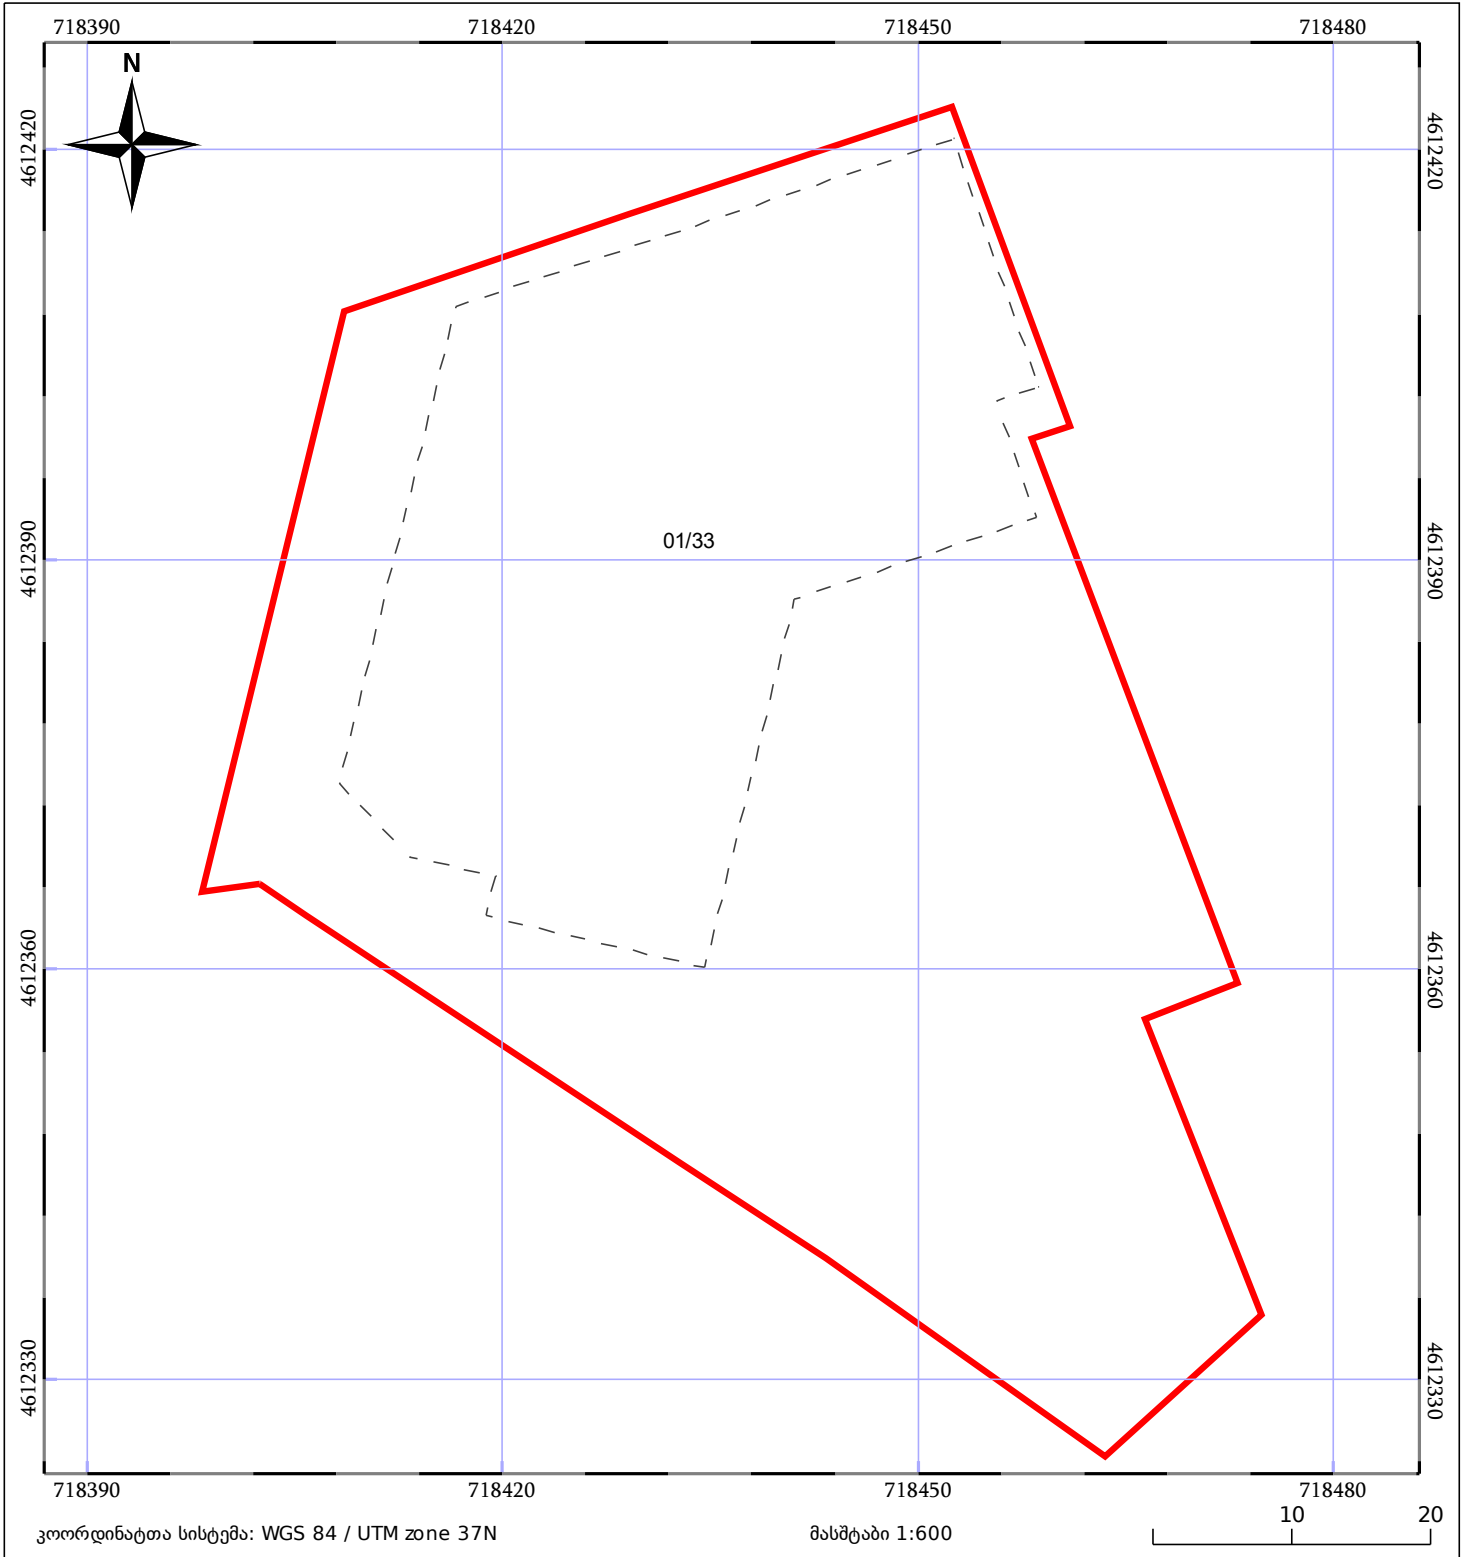

# საკადასტრო გეგმა

საჯარო რეესტრის ეროვნული  
სააგენტო

საკადასტრო კოდი: **05.26.01.095**

ნაკვეთის დანიშნულება:

არასასოფლო სამეურნეო

განცხადების ნომერი: **882025757453**

ფართობი:

4424 კვ.მ (WGS 84 / UTM zone 38N)

4421 კვ.მ (WGS 84 / UTM zone 37N)

მომზადების თარიღი: **03/07/2025**

05/25 მშენებარე ნაგებობა	ნაკვეთის საკადასტრო საზღვარი	05/25 შენობა/ნაგებობა
საზღვრული ნაგებობა	ტყის ფონდი	ვალდებულება