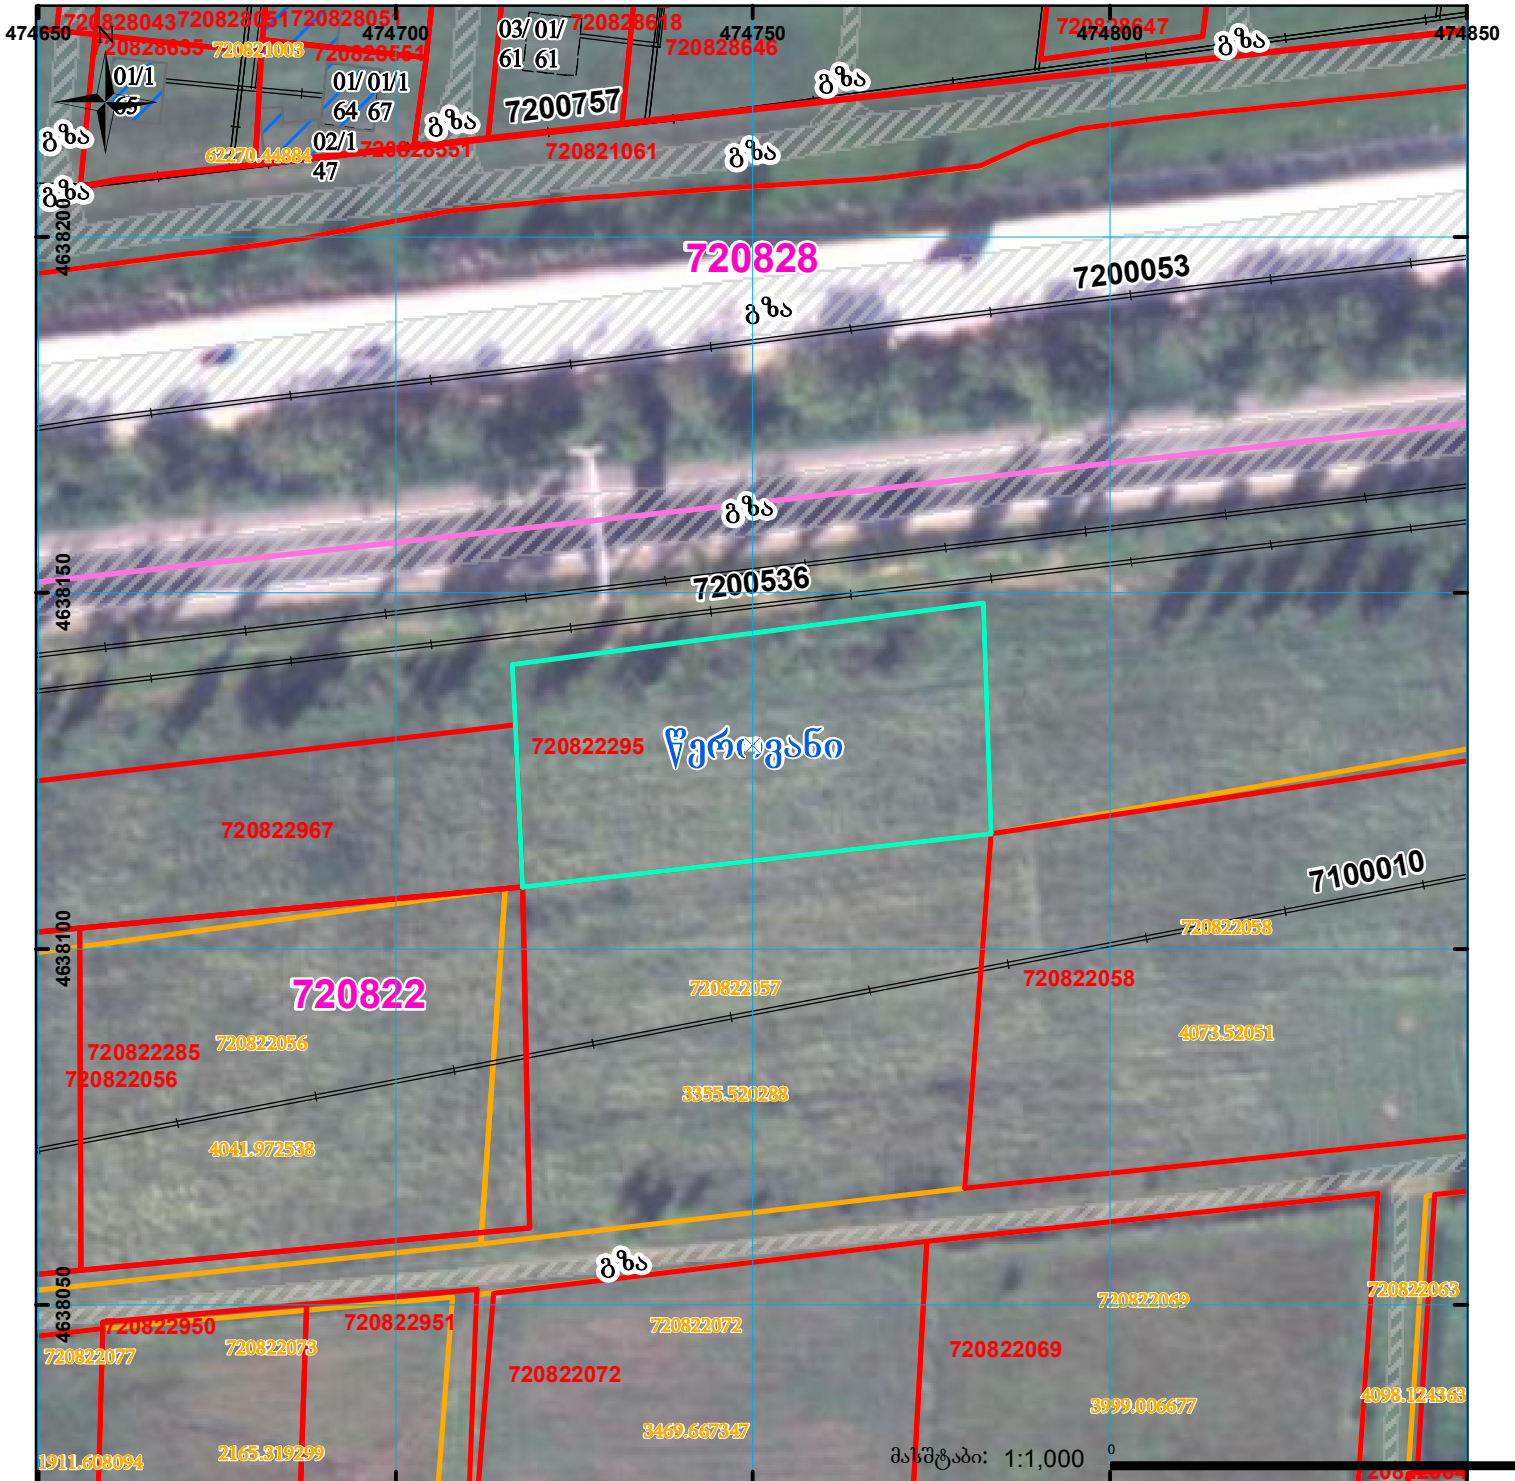

მიწის ნაკვეთის საკადასტრო კოდი:
 განცხადების რეგისტრაციის ნომერი:
 მიწის ნაკვეთის ფართობი:
 დანიშნულება:

720822295
 882023785431
 2100 კვ.მ.

მომზადების თარიღი:

26.07.23

	შენიშნული ნაკვეთი, პირობითი ნომერი/სართულიანობა		ვალდებულება		სარეგისტრაციოდ წარმოდგენილი ნაკვეთი
	მიწის ნაკვეთის საკადასტრო საზღვარი		მშენებარე ნაკვეთი		ხაზობრივი ნაკვეთი

მასშტაბი: 1:1,000

UTM (საერთაშორისო) სისტემის კოორდ.