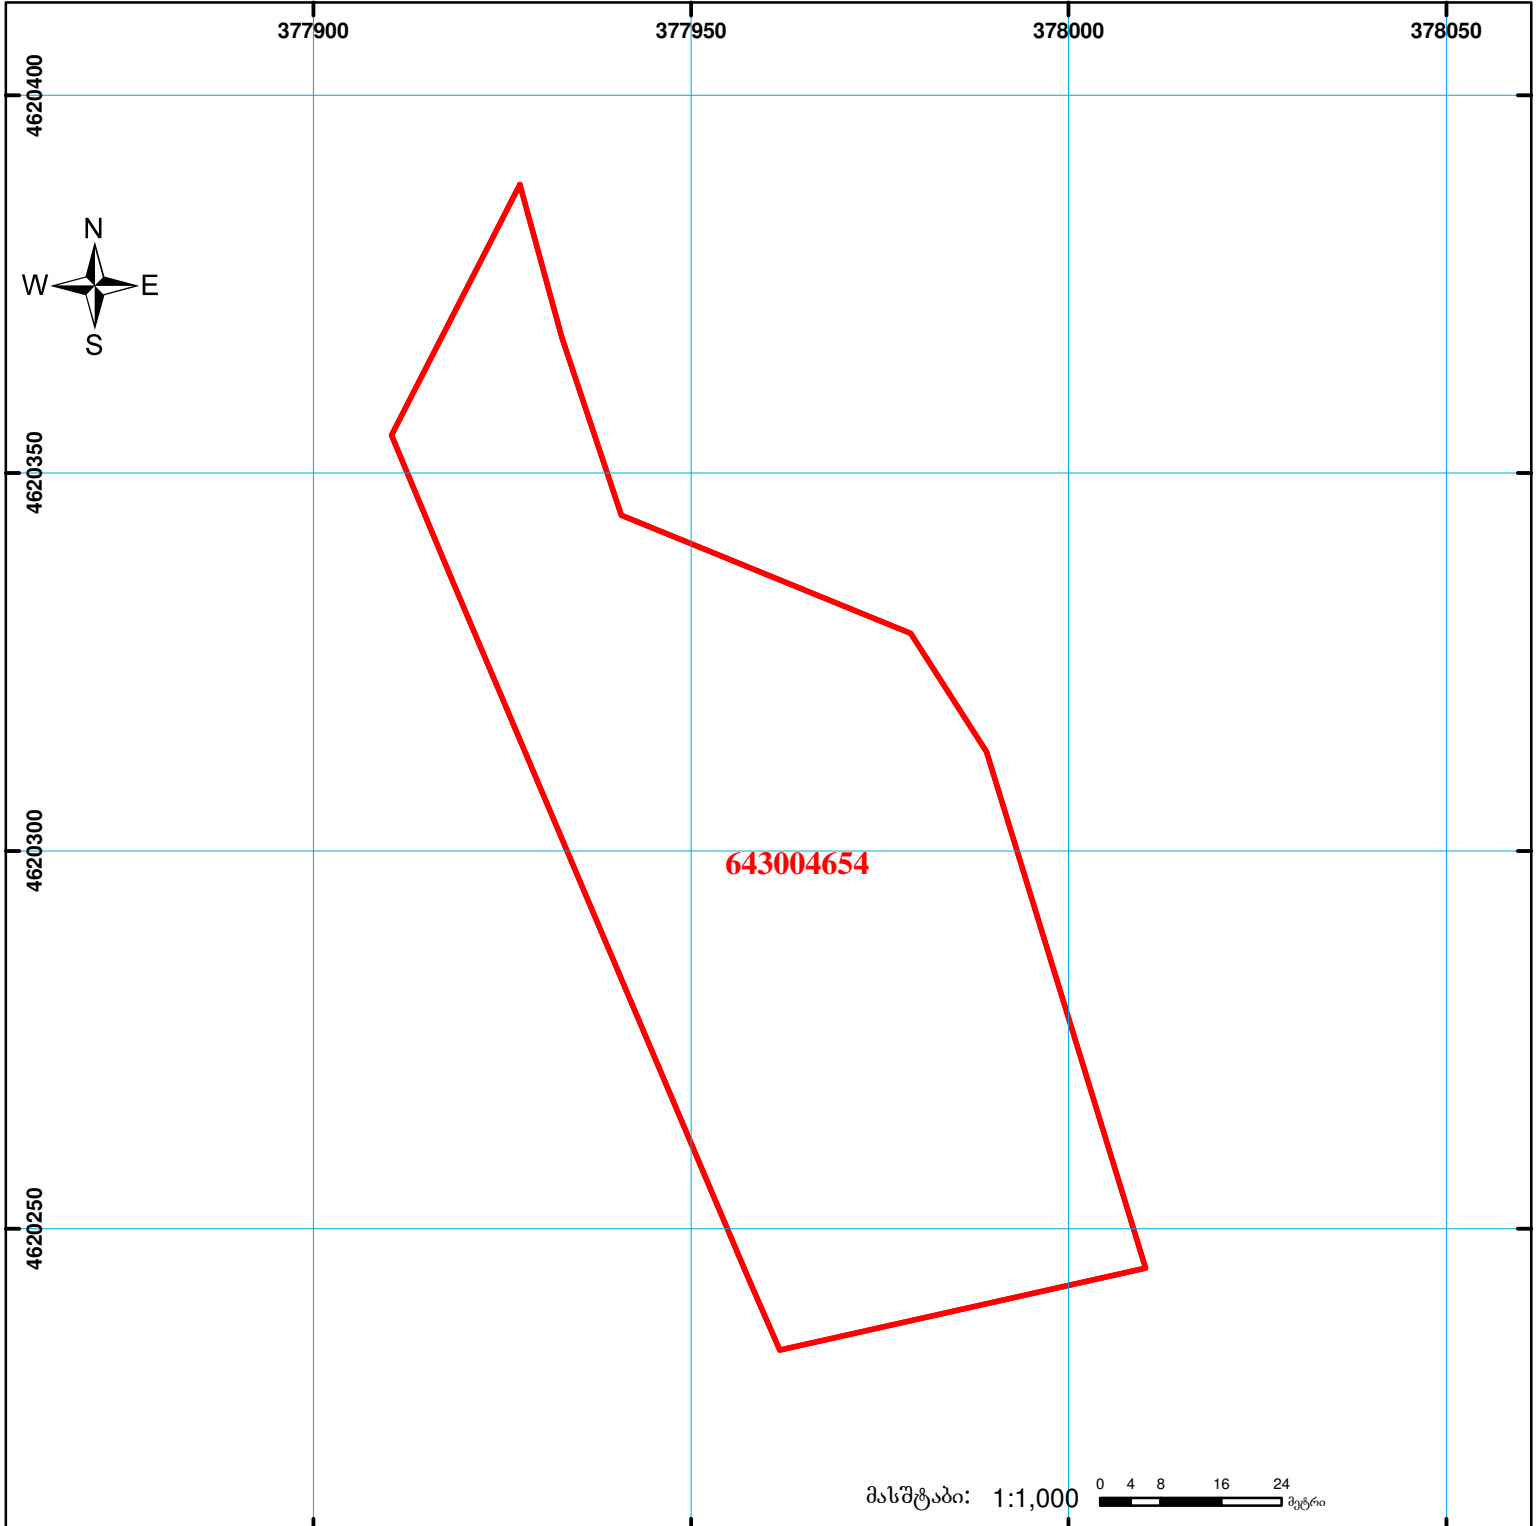

საქართველოს იუსტიციის სამინისტრო  
საჯარო რეგისტრის ეროვნული სააგენტო  
საკადასტრო გეგმა

მიწის ნაკვეთის საკადასტრო კოდი: 64 30 04 654  
ბანცხალების რეგისტრაციის ნომერი: 882013368168  
მიწის ნაკვეთის ფართობი: 6500 კვ.მ.  
ღანიშნულება: სასოფლო-სამეურნეო  
კატეგორია:  
მომზადების თარიღი: 08.08.13

	შენიშვნა-ნაგებობა, პირობითი ნომერი/სართულიანობა		ვალდებულება		სახობრივი ნაგებობა
	მიწის ნაკვეთის საკადასტრო საზღვარი		მშენებარე ნაგებობა		სახელმწიფო ტყის ფონდი